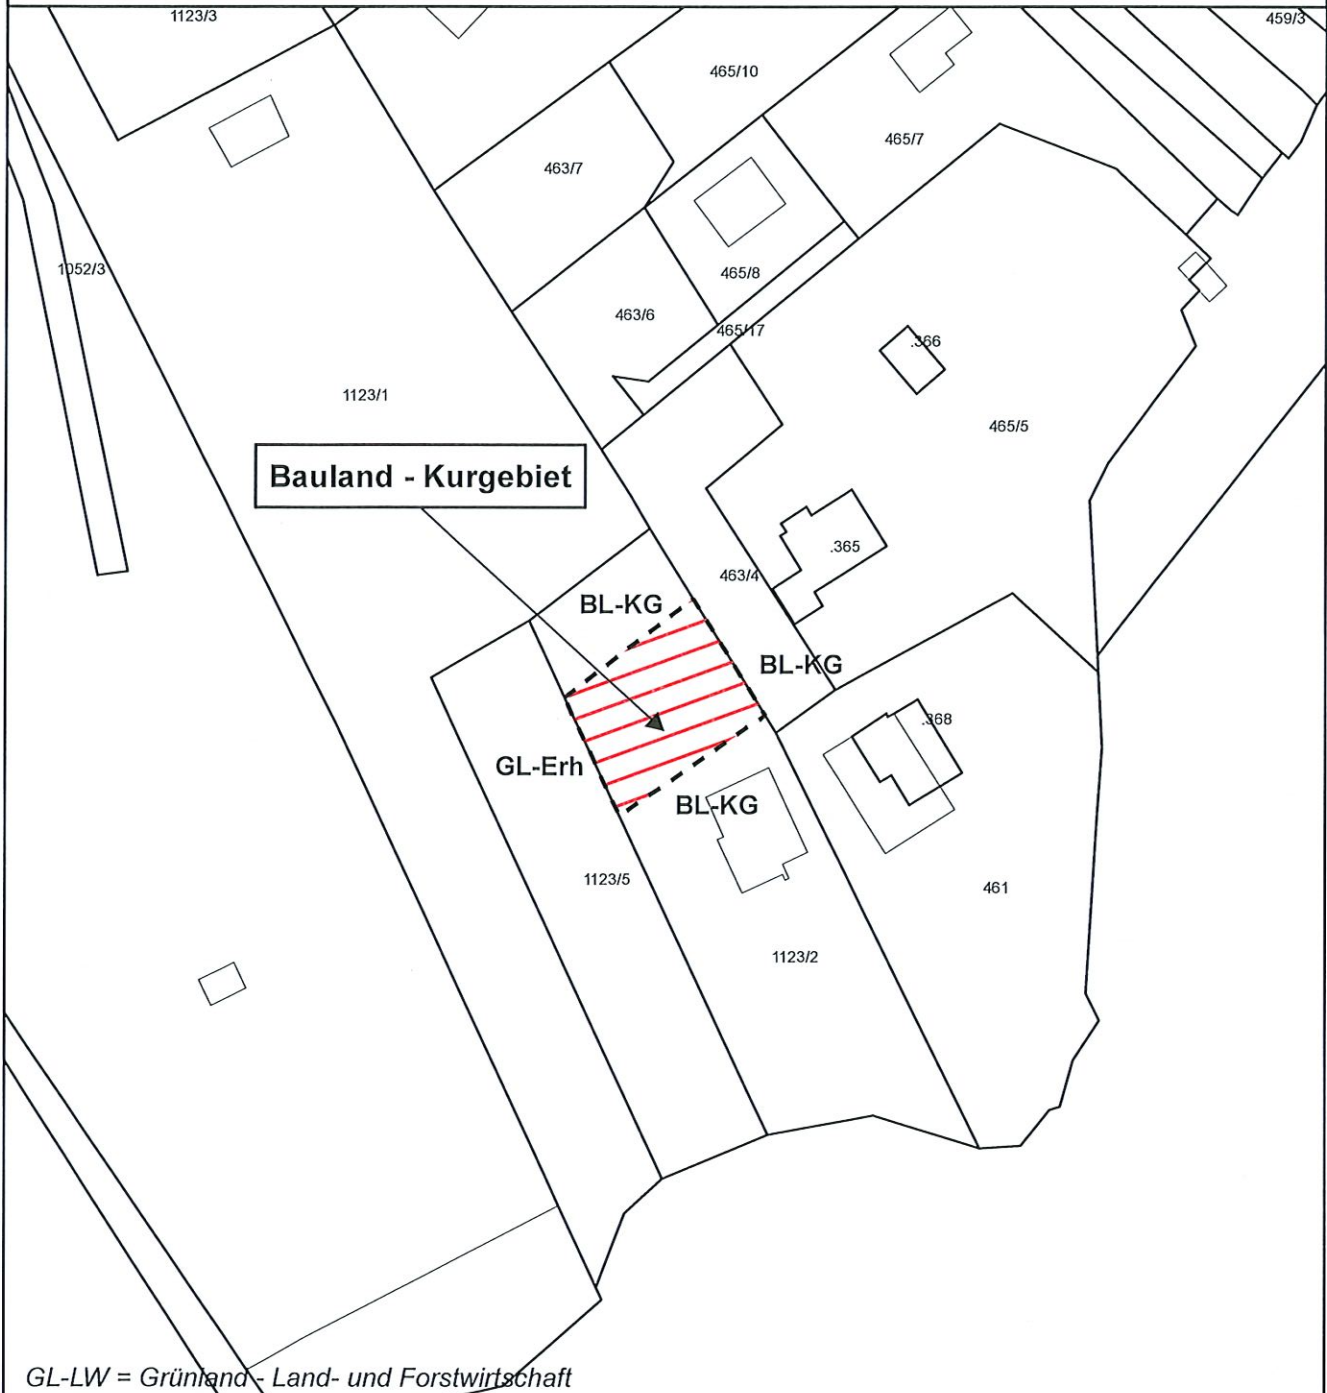

Umwidmung

von: Grünland Erholungsfläche

in: Bauland - Kurgebiet

Katastralgemeinde: Steindorf

Grundstück(e) Ausmaß

1123/2(T)	392m ²
Summe:	392m ²

Kundmachung von 15.5.23 bis 17.6.23

Gemeinderatsbeschluss vom 14.12.23

GL-LW = Grünland - Land- und Forstwirtschaft

Umwidmung
 von: Grünland Erholungsfläche
 in: Bauland - Kurgebiet

Katastralgemeinde: Steindorf	
Grundstück(e)	Ausmaß
1123/2(T)	392m ²
Summe:	392m ²

Kundmachung von 15.5.23 bis 12.6.23