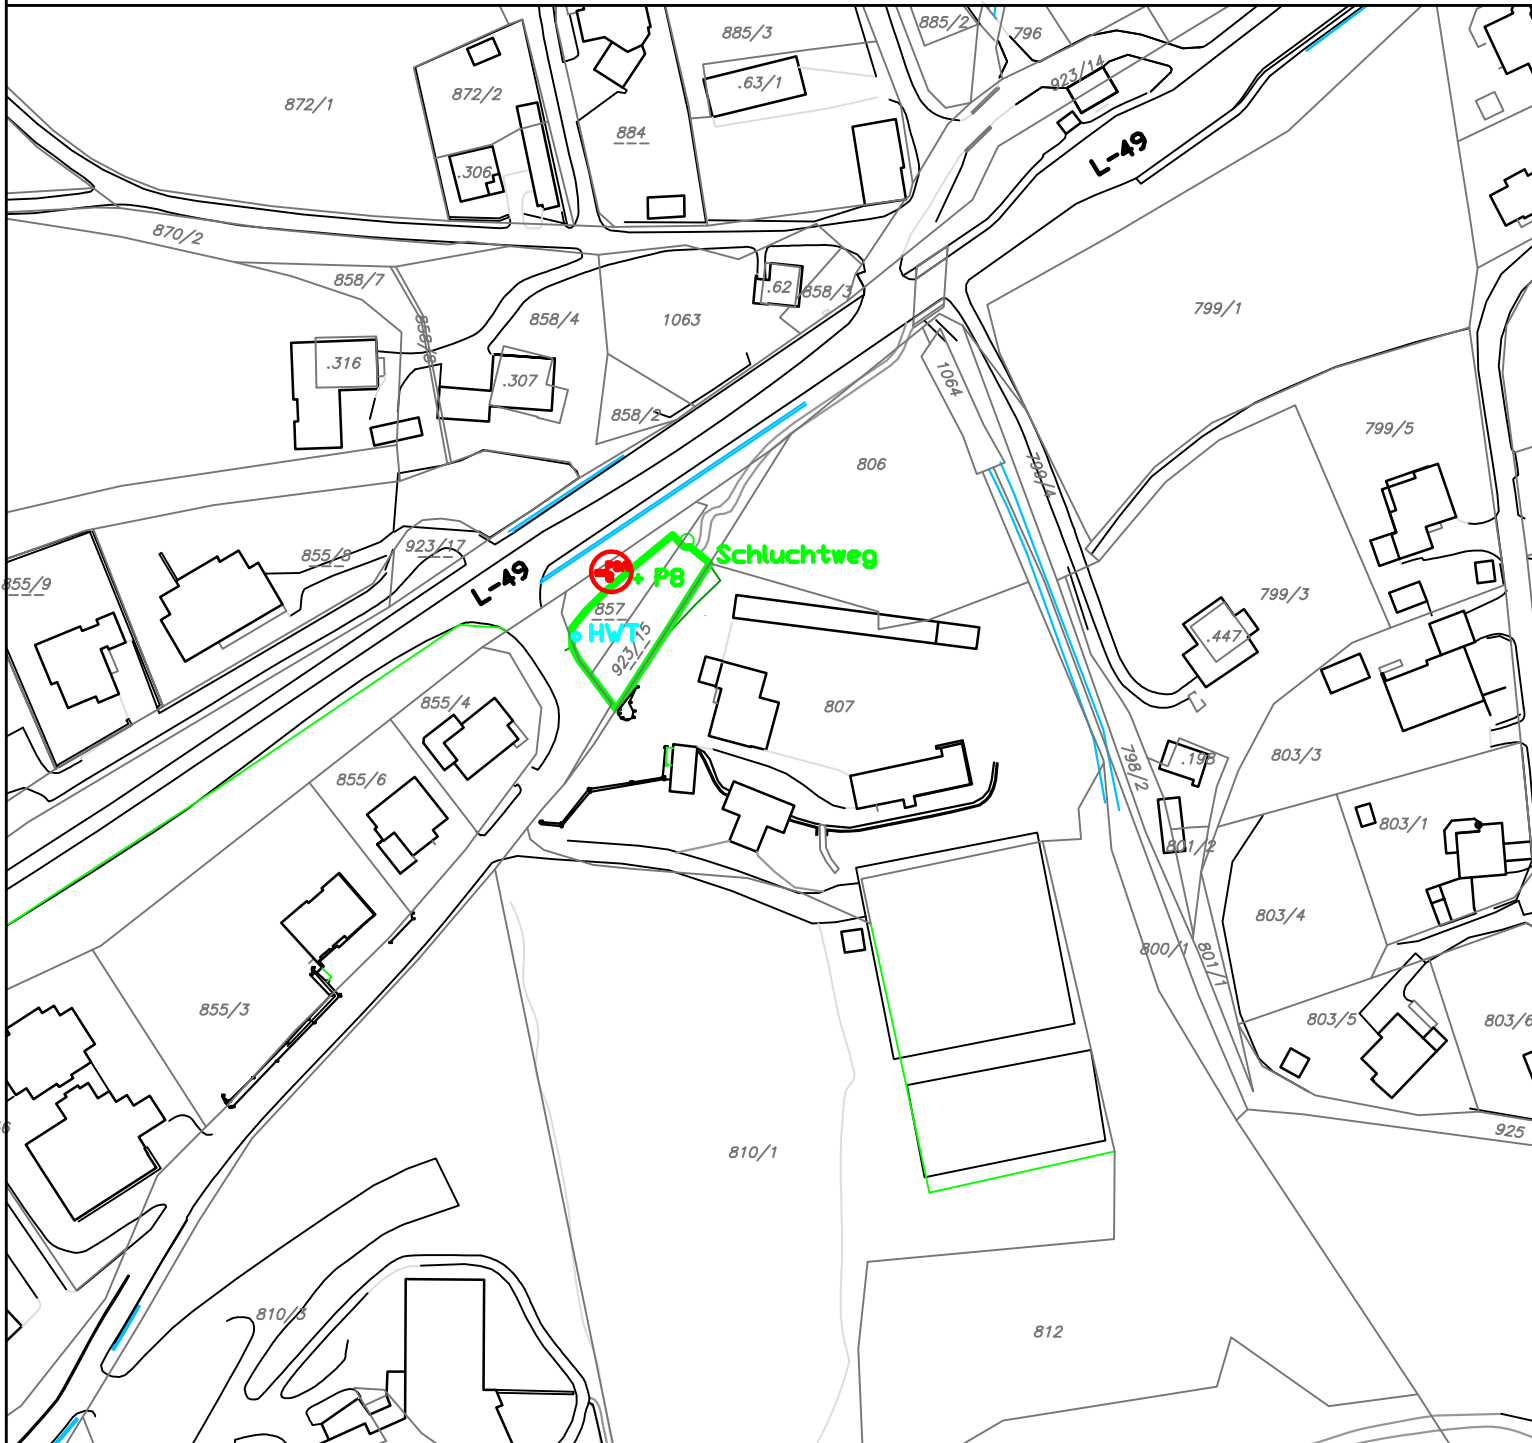

# Übersichtsplan Parkraumbewirtschaftung Ossiach

## Bereich Rappitsch Teil2/3

Planbeilage zur Ossiacher Parkgebührenverordnung vom 17.05.2021

Legende:

- HWT Hinweistafel
- Ⓟ Parkscheinautomat
- Ⓧ E-Tankstelle
- ♿ Behindertenparkplatz

Parkplätze:

P8  
+ Schluchtweg

Gemeindestrassen: