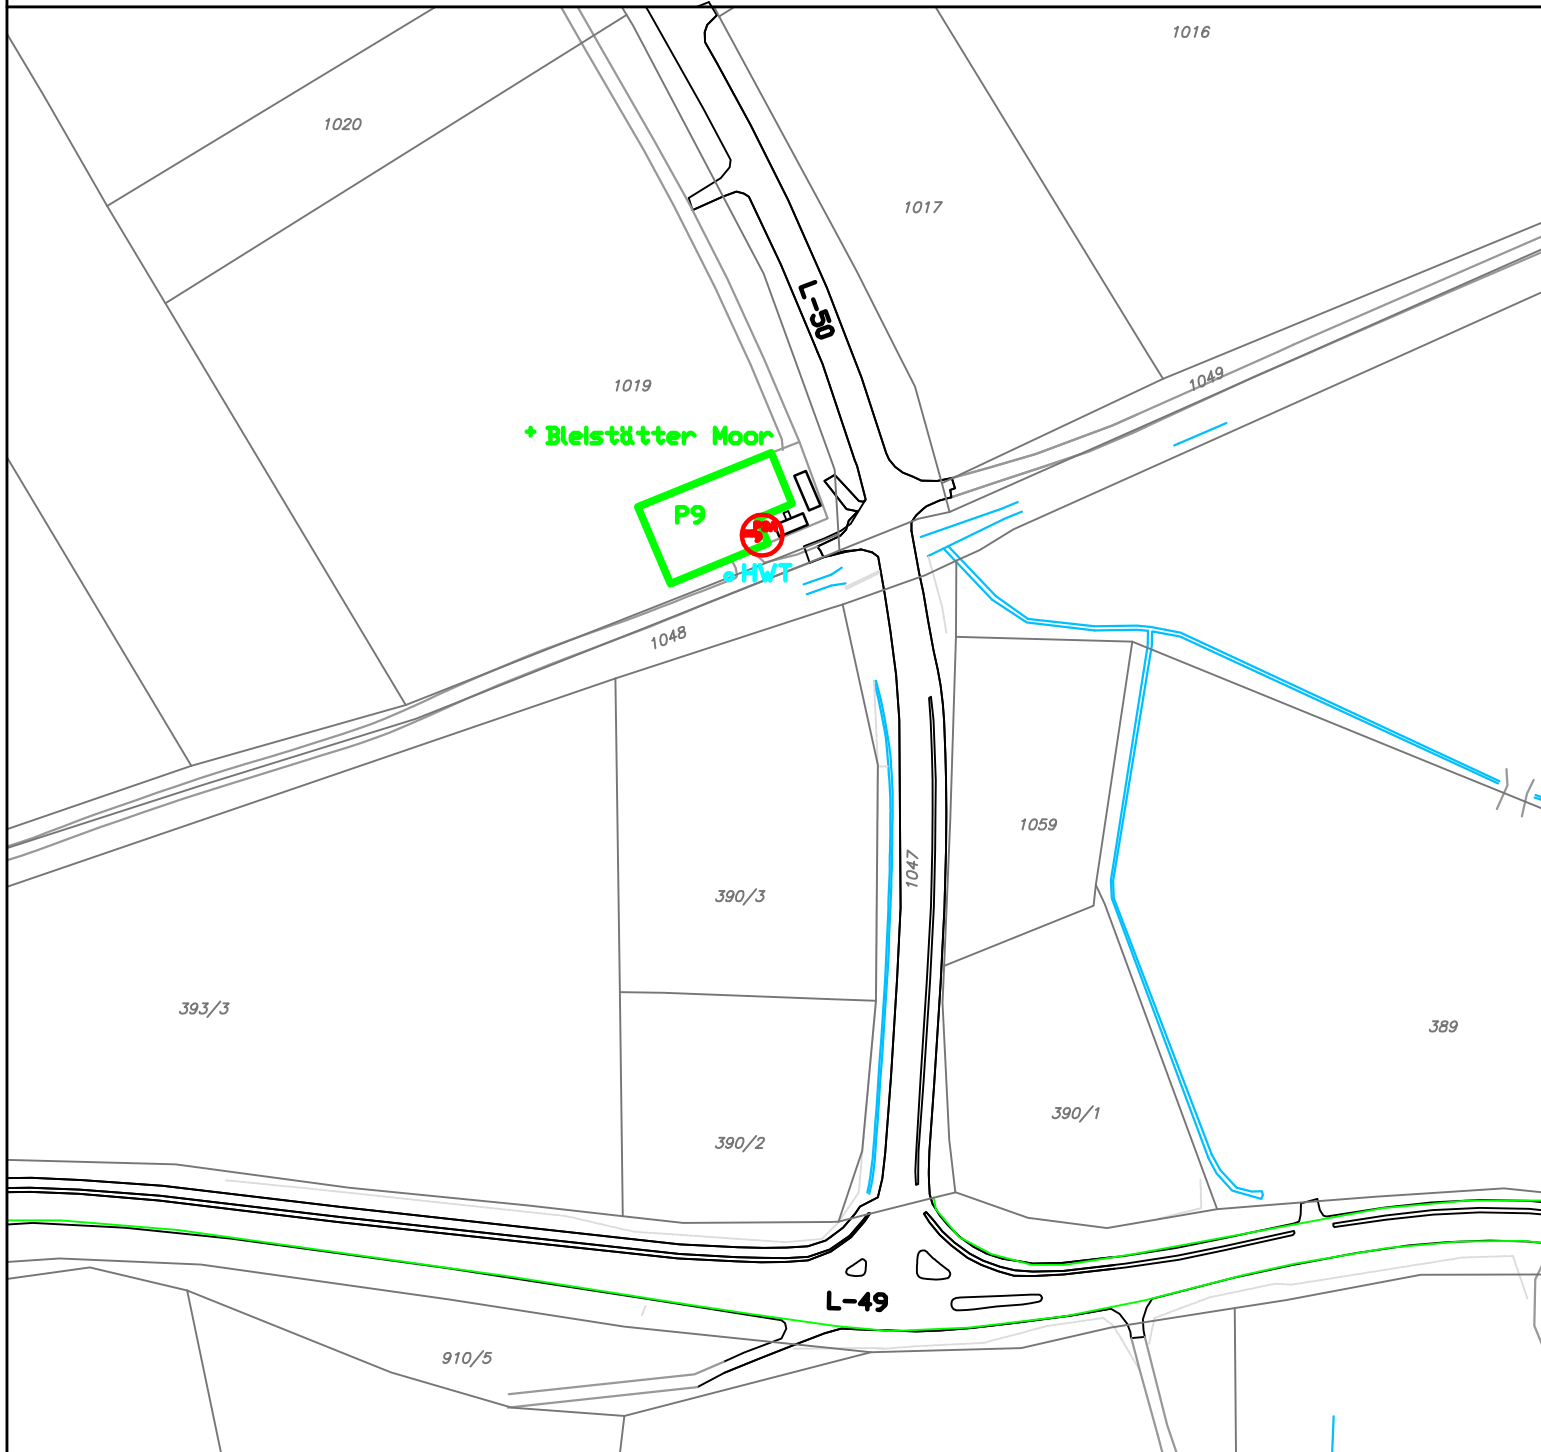

Übersichtsplan Parkraumbewirtschaftung Ossiach

Bereich Alt-Ossiach Teil3/3

Planbeilage zur Ossiacher Parkgebührenverordnung vom 17.05.2021

Legende:

● HWT Hinweistafel

Parkplätze:

P9
+ Blelstätter Moor

Ⓟ Parkscheinautomat

Ⓜ E-Tankstelle

♿ Behindertenparkplatz

Gemeindestrassen: