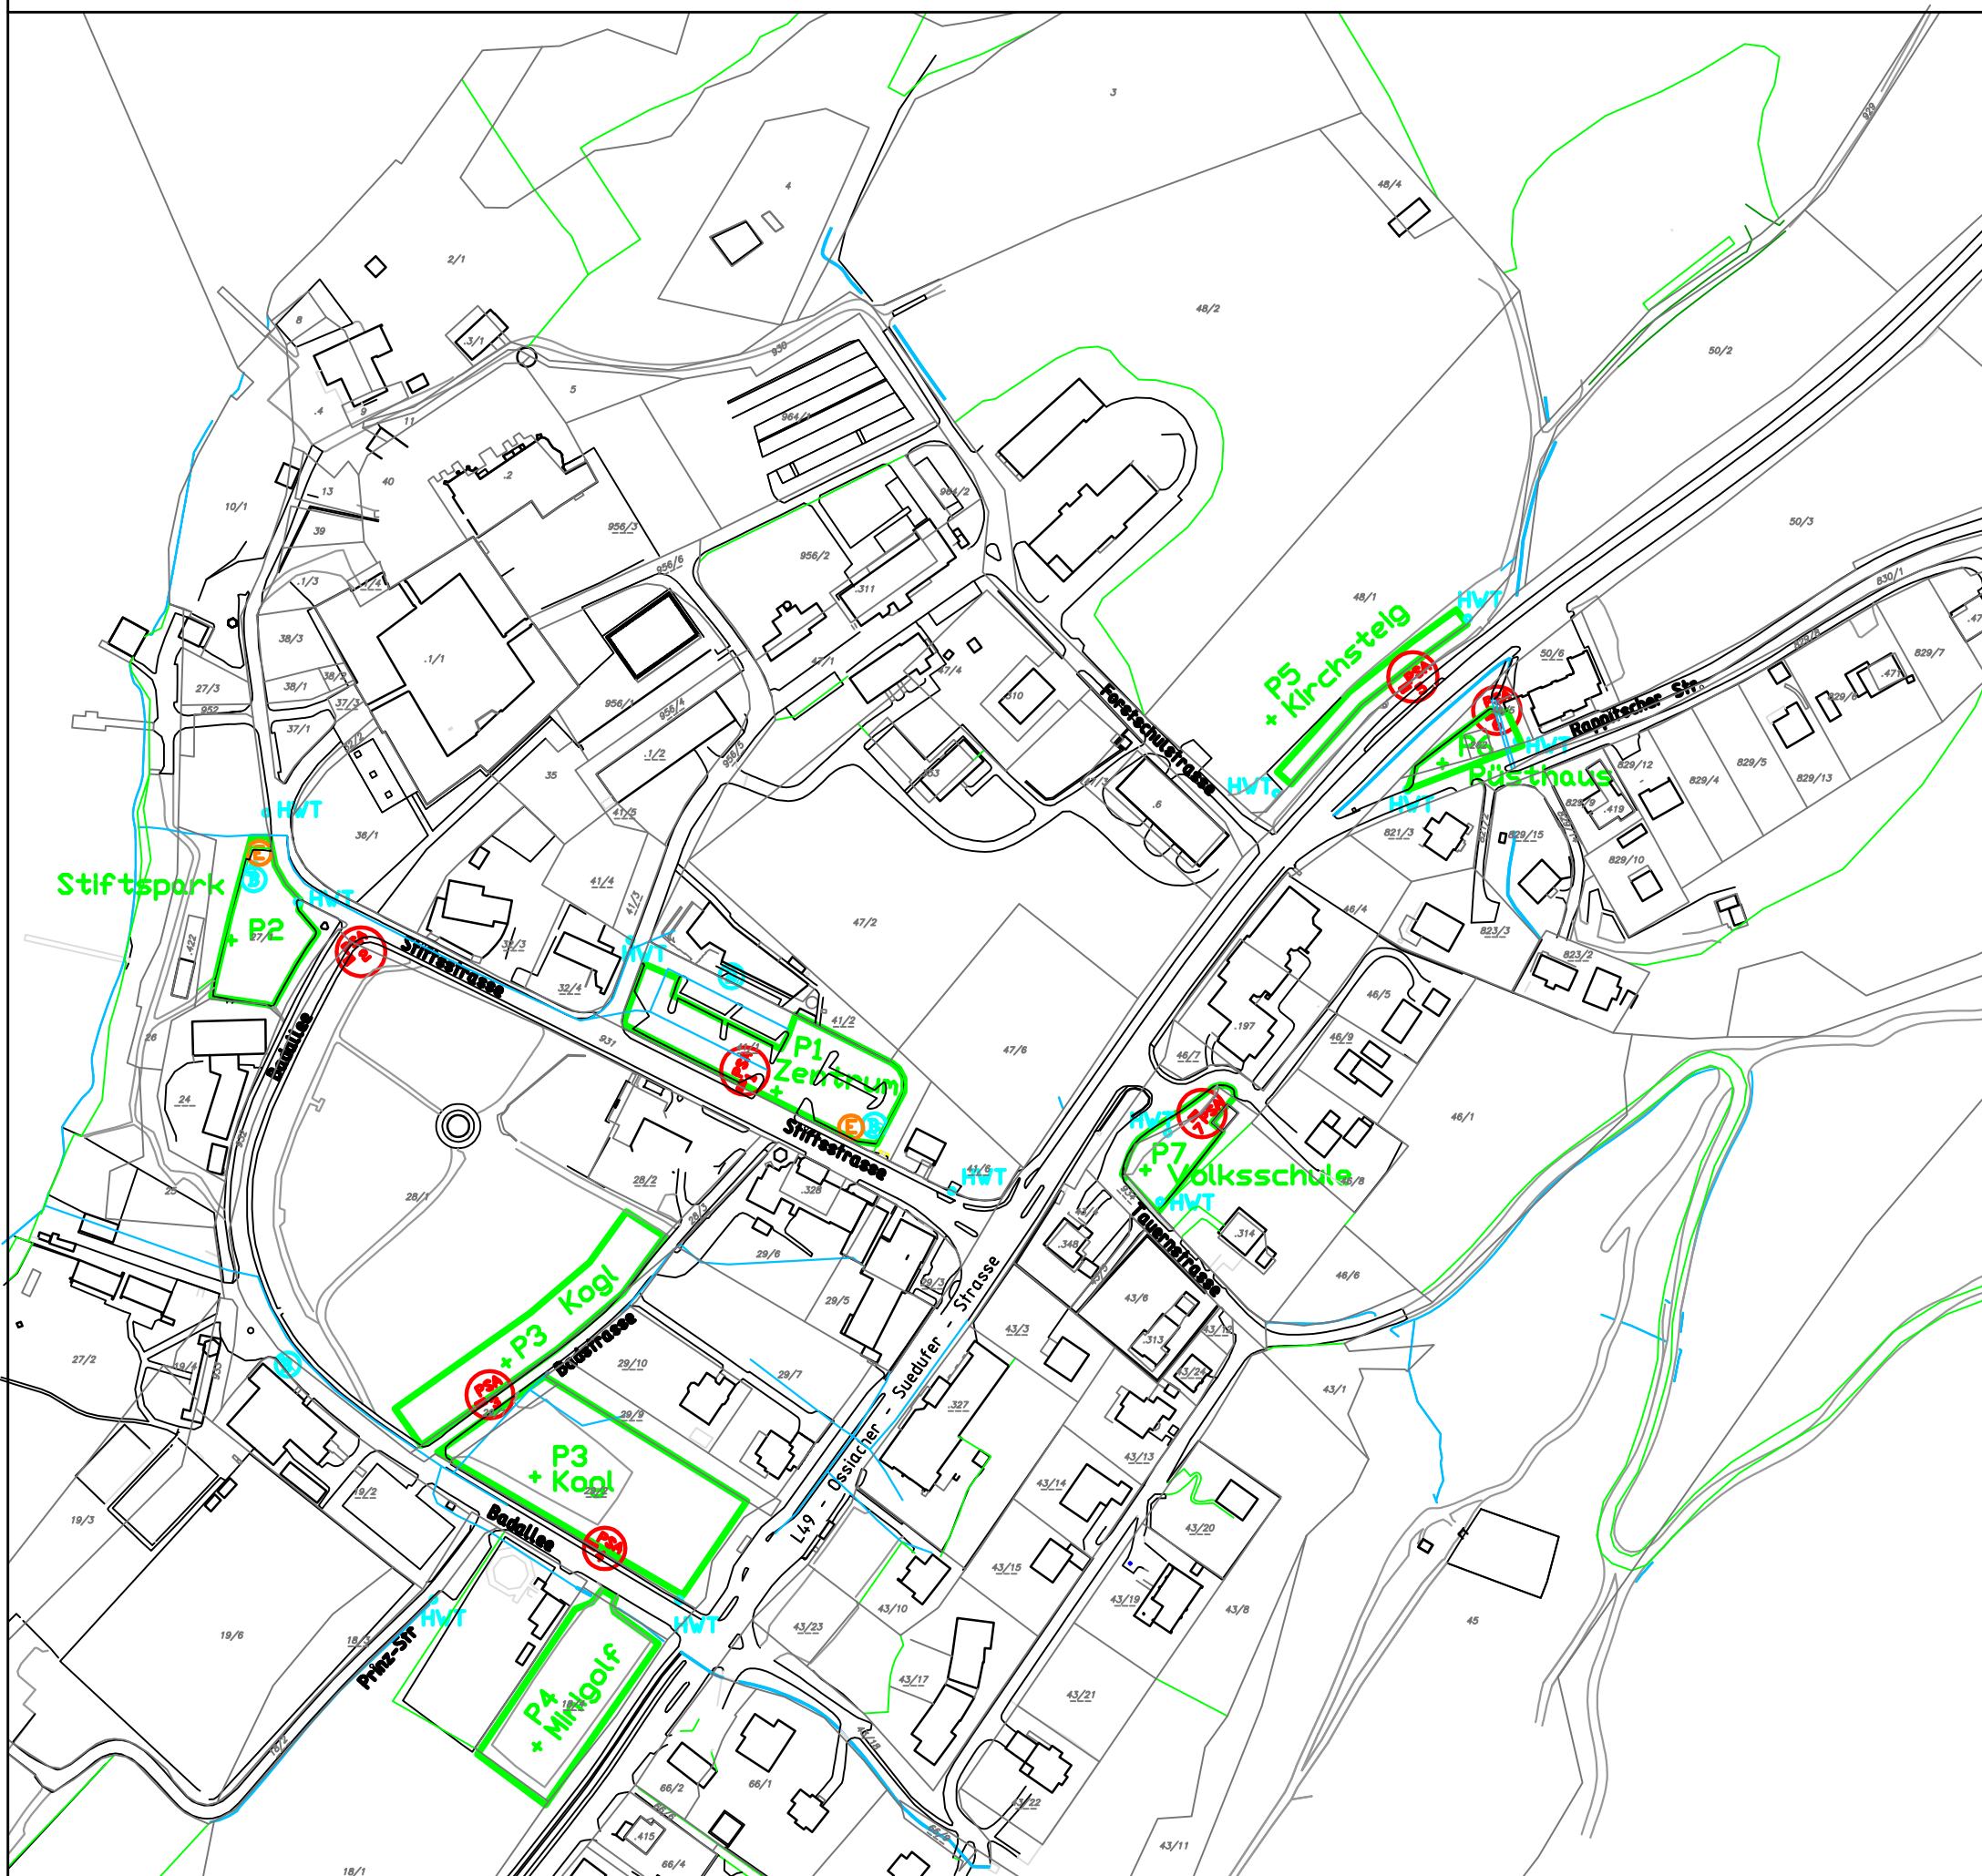

Übersichtsplan Parkraumbewirtschaftung Ossiach

Bereich Zentrum Teil 1/3

Planbeilage zur Ossiacher Parkgebührenverordnung vom 17.05.2021

Legende:

-  HWT Hilfestafel
-  Parkscheinautomat
-  E-Tankstelle
-  Behindertenparkplatz

Parkplätze:

- P1** + Zentrum
- P2** + Stiftspark
- P3** + Kogl
- P4** + Minigolf
- P5** + Kirchsteig
- P6** + Rüsthaus
- P7** + Volksschule

Gemeindestrassen: Stiftsstraße. Badallee

Verbindungsstraßen: Badstraße. Prinzstraße