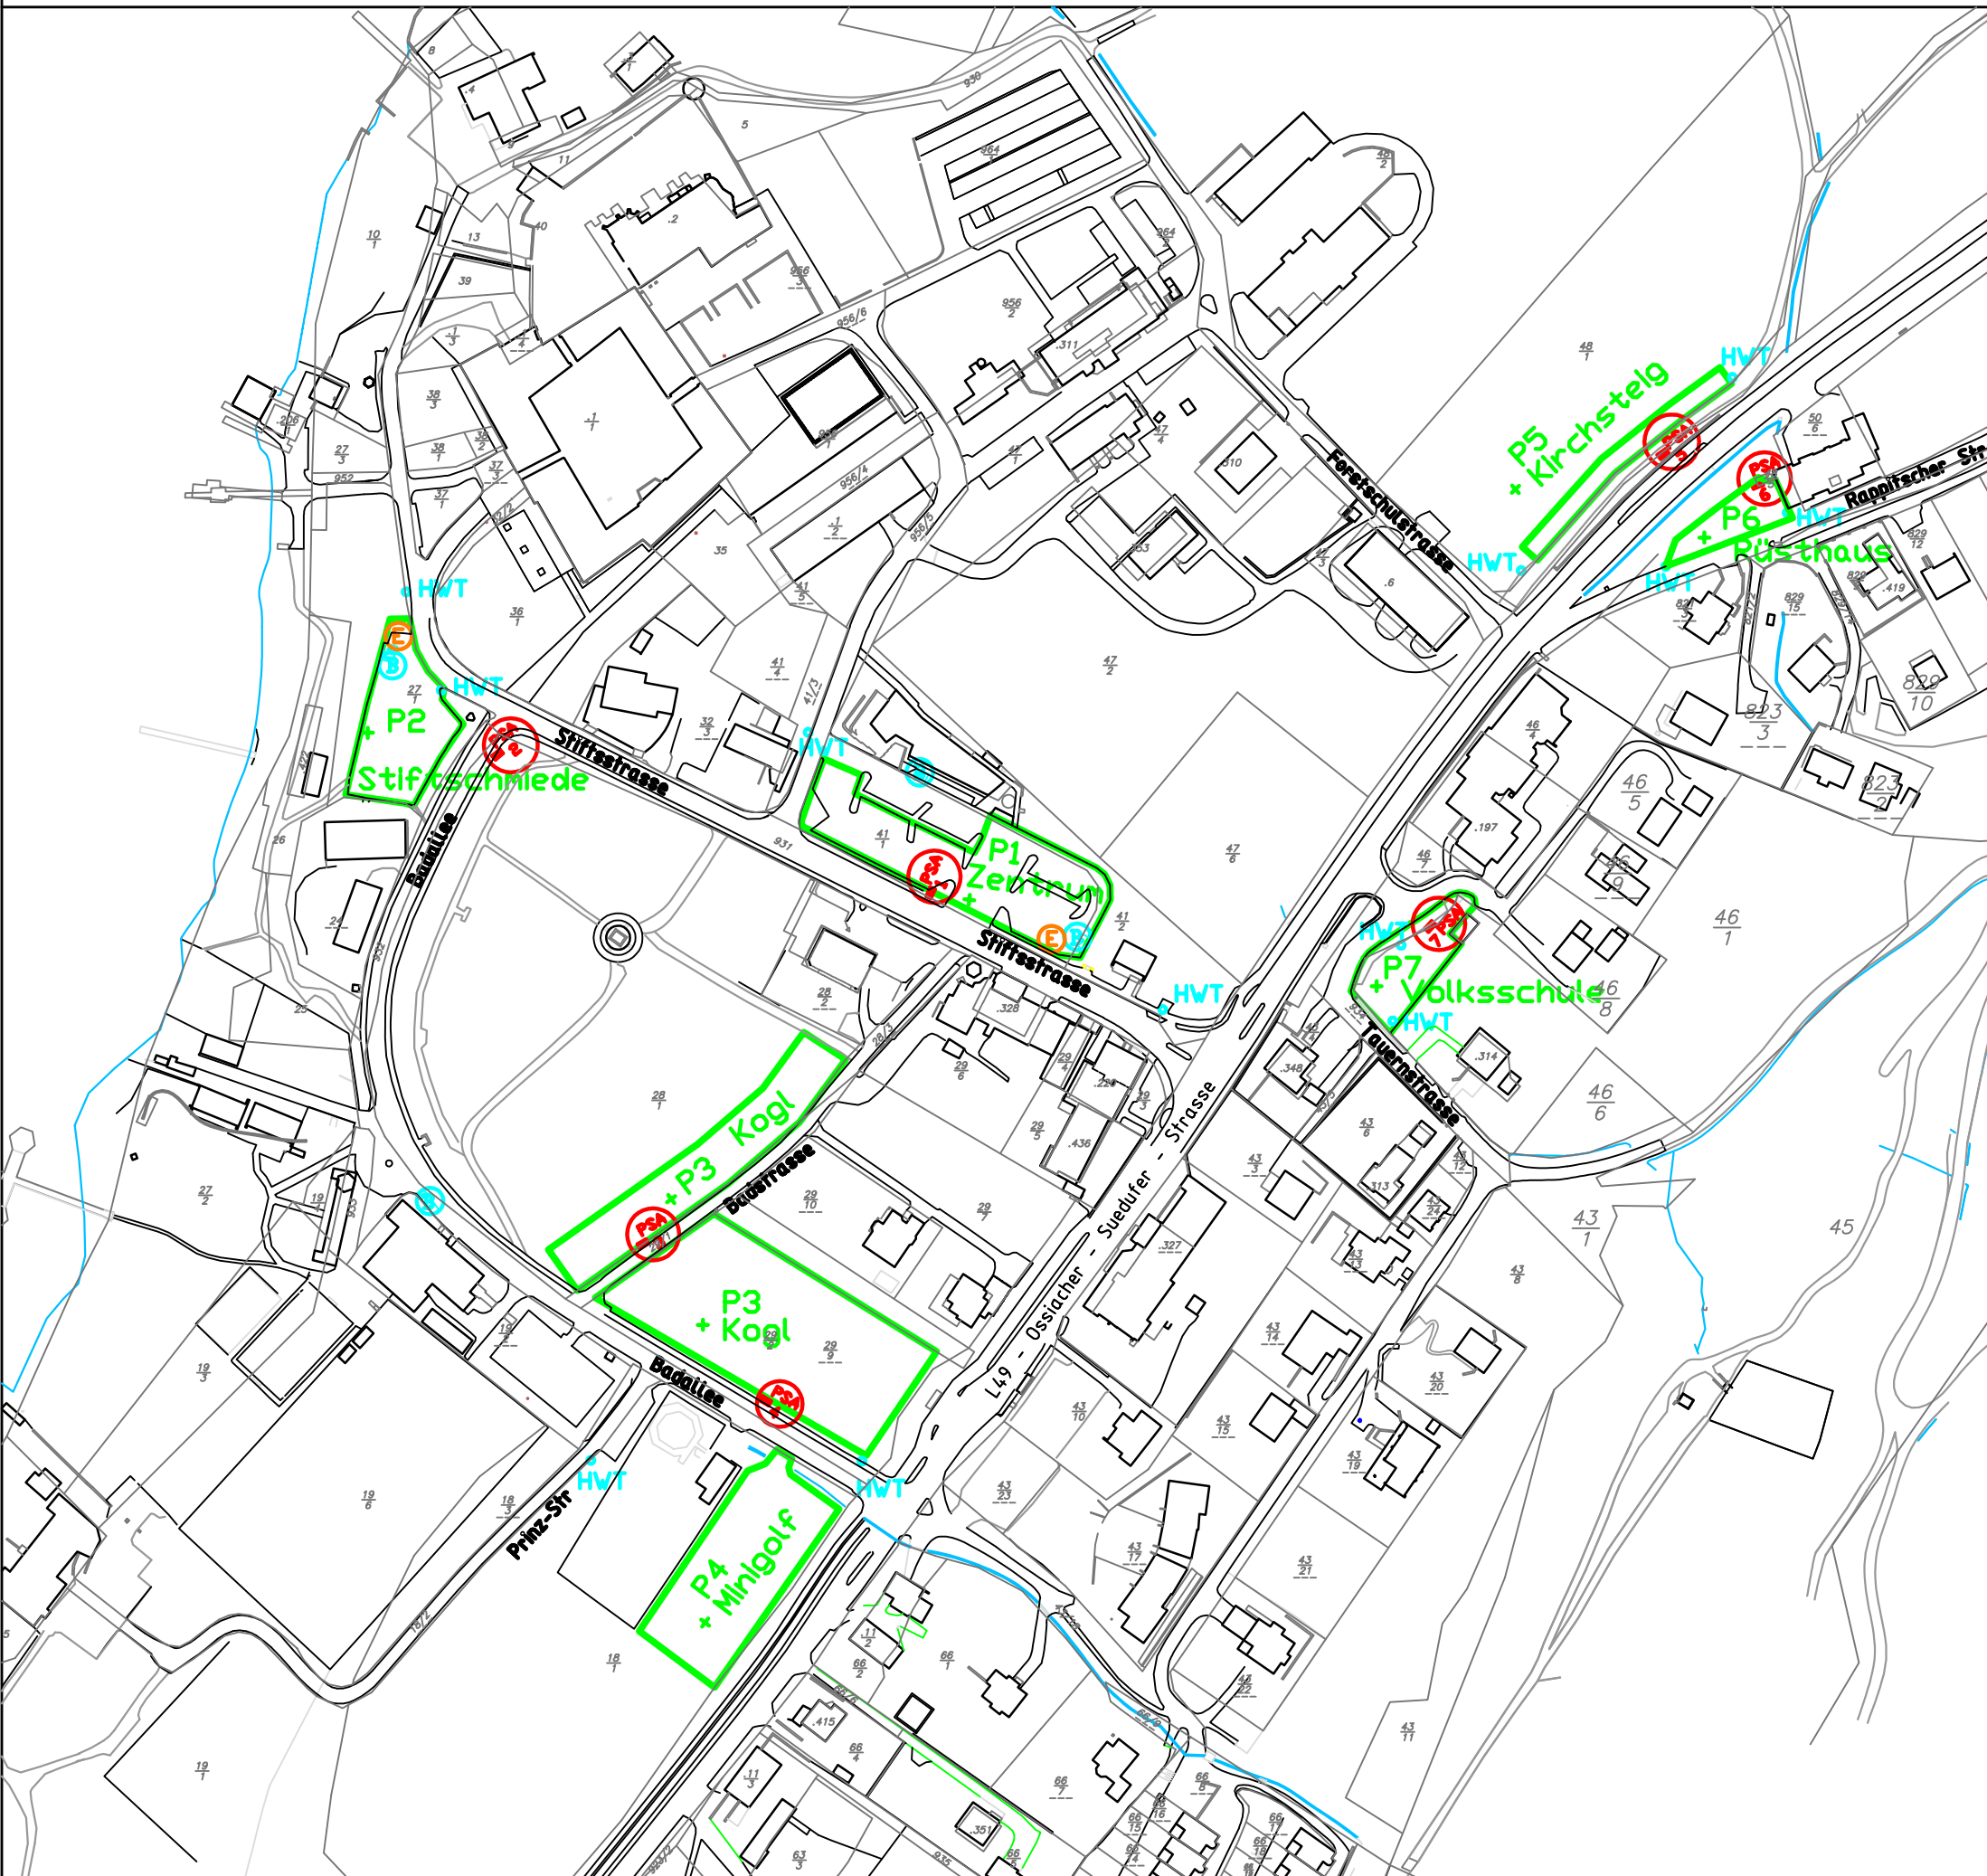

Übersichtsplan Parkraumbewirtschaftung Ossiach

Planbeilage zur Ossiacher Parkgebührenverordnung vom 21.03.2019

Legende:

- HWT Hinweistafel
- Ⓟ PSA Parkscheinautomat
- Ⓜ E E-Tankstelle
- Ⓡ B Behindertenparkplatz

Parkplätze:

- P1 + Zentrum
- P2 + Stiftschmiede
- P3 + Kogl
- P4 + Minigolf
- P5 + Kirchsteig
- P6 + Rüsthaus
- P7 + Volksschule

Gemeindestrassen: Stiftsstraße. Badallee

Verbindungsstraßen: Badstraße. Prinzstraße