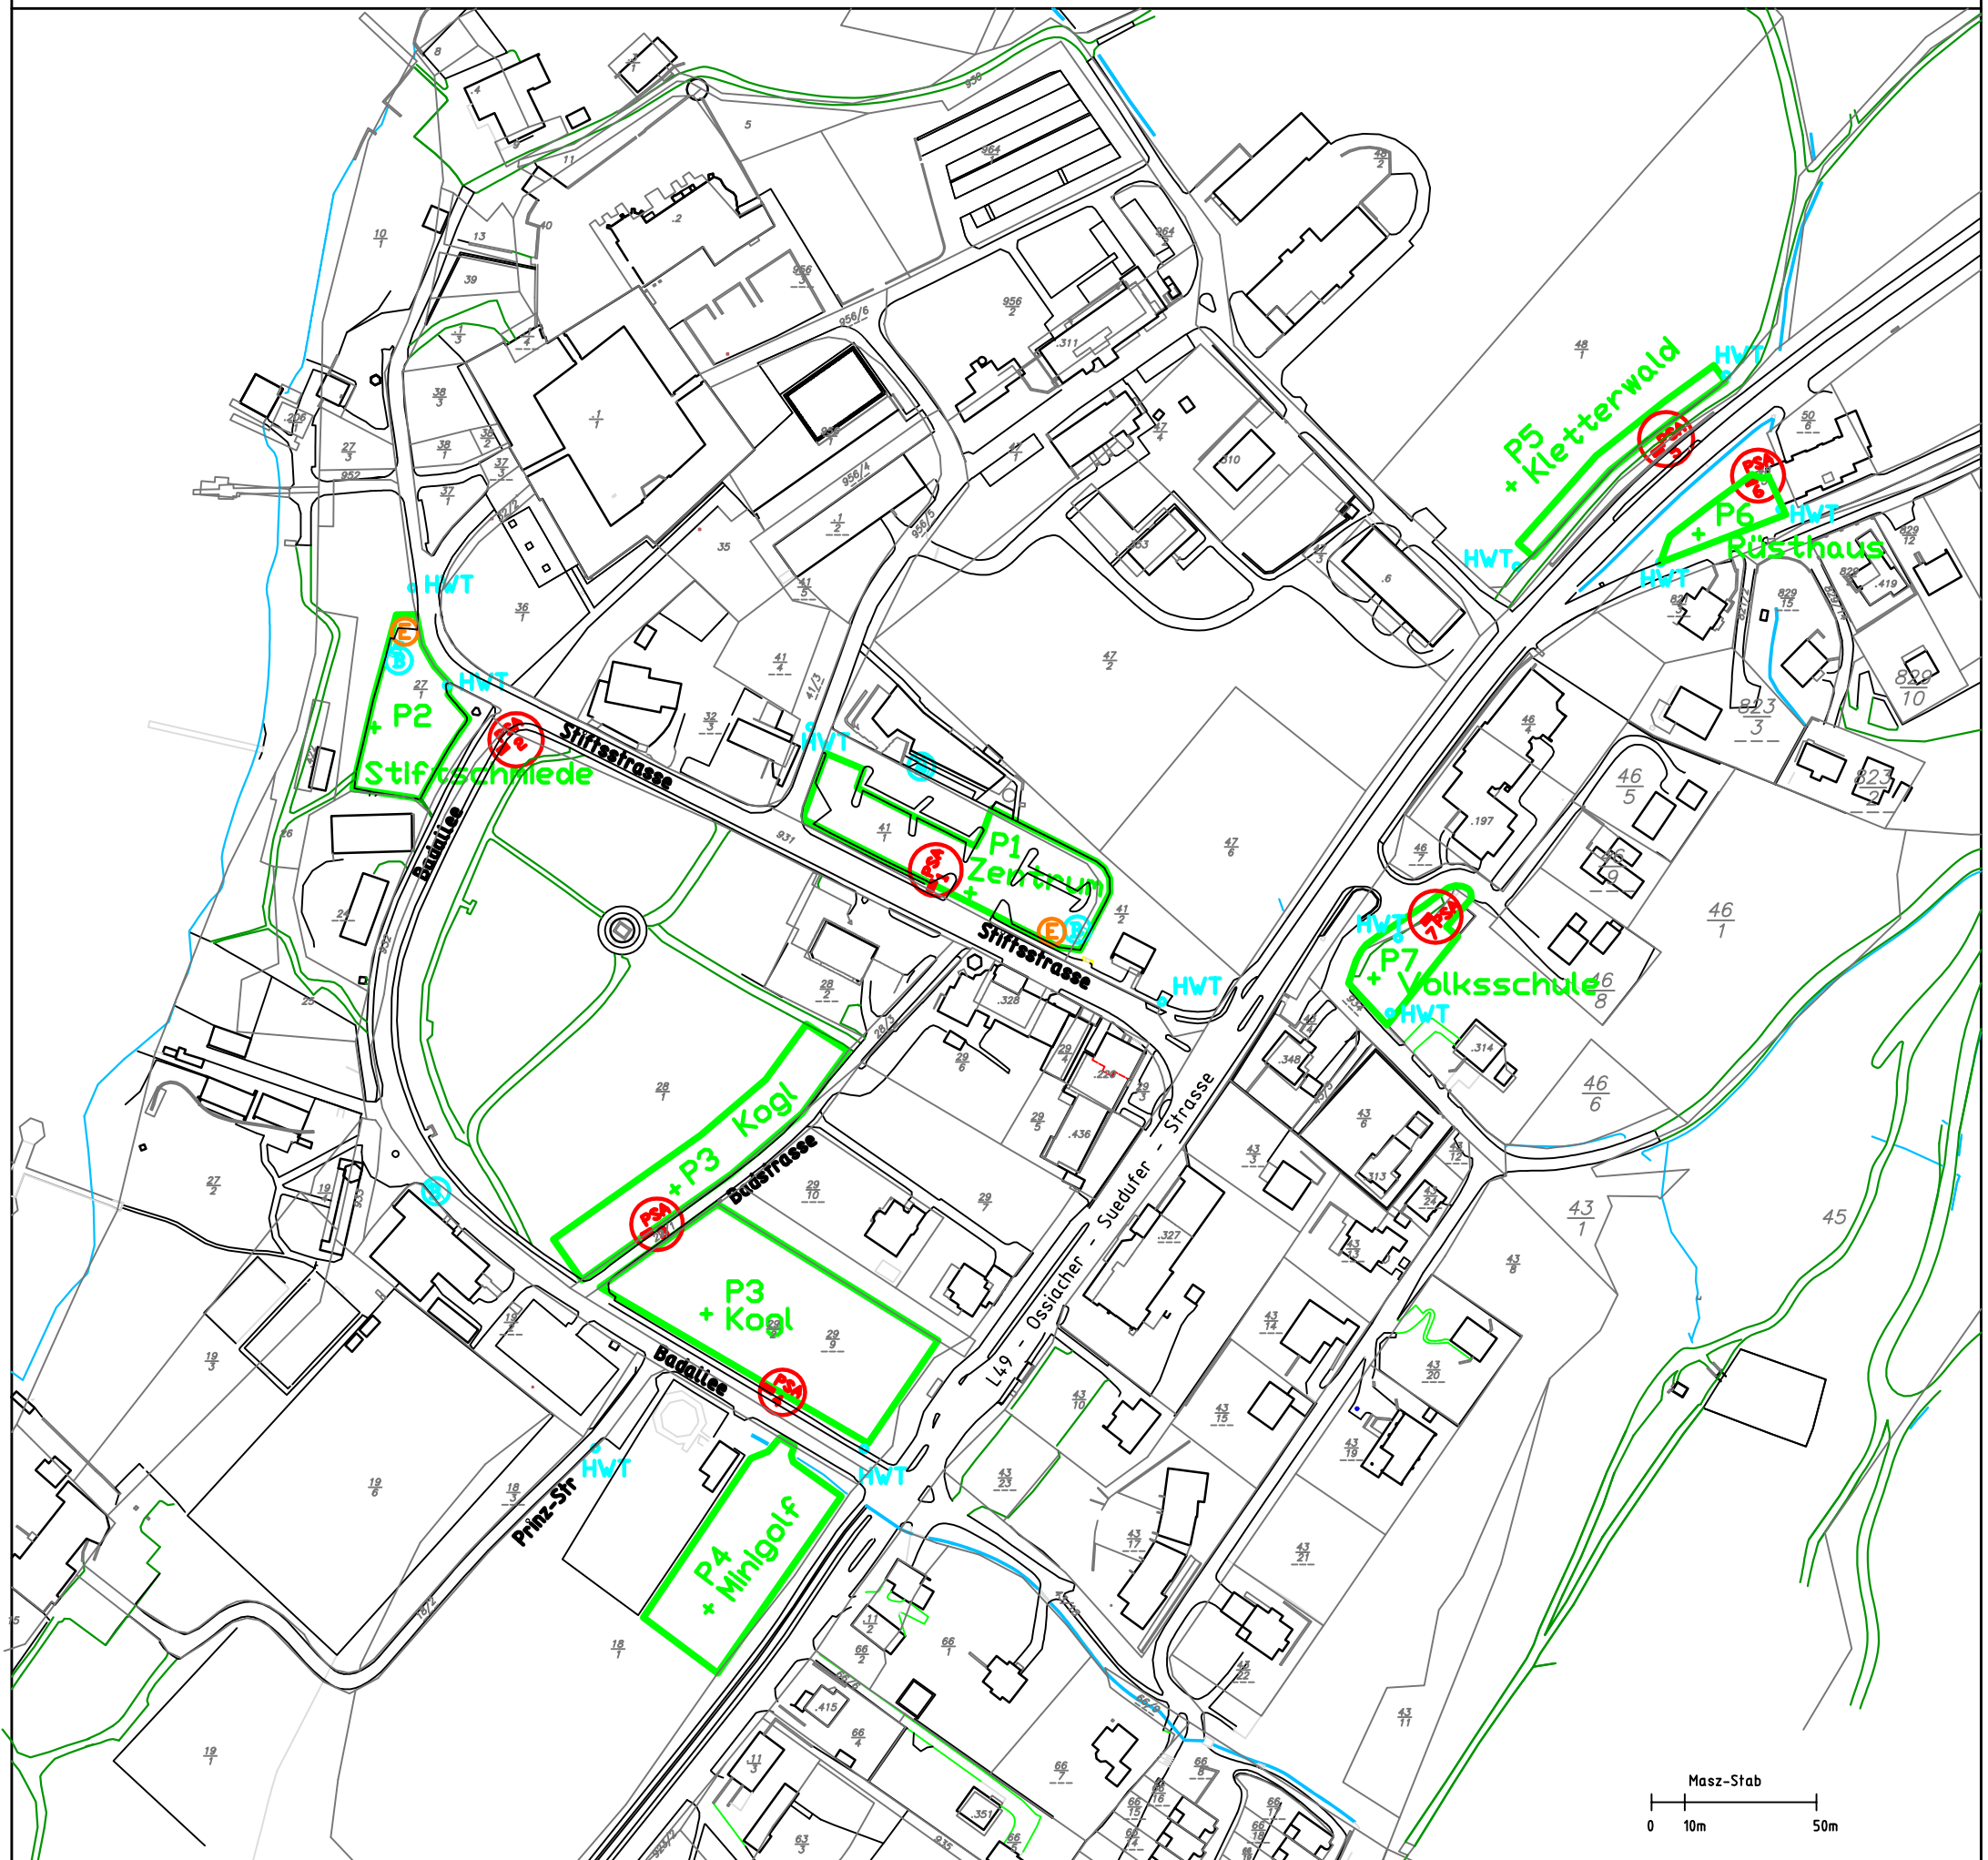

Übersichtsplan Parkraumbewirtschaftung Ossiach

Planbeilage zur Ossiacher Parkgebührenverordnung vom 21.03.2019

Legende:

- HWT Hinweistafel
- ⊘ Parkscheinautomat
- ⓔ E-Tankstelle
- Ⓟ Behindertenparkplatz

Parkplätze:

- + P1 Zentrum
- + P2 Stiftschmiede
- + P3 Kogl
- + P4 Minigolf
- + P5 Kletterwald
- + P6 Rüsthaus
- + P7 Volksschule

Gemeindestrassen: Stiftsstraße. Badallee

Verbindungsstraßen: Badstraße. Prinzstraße