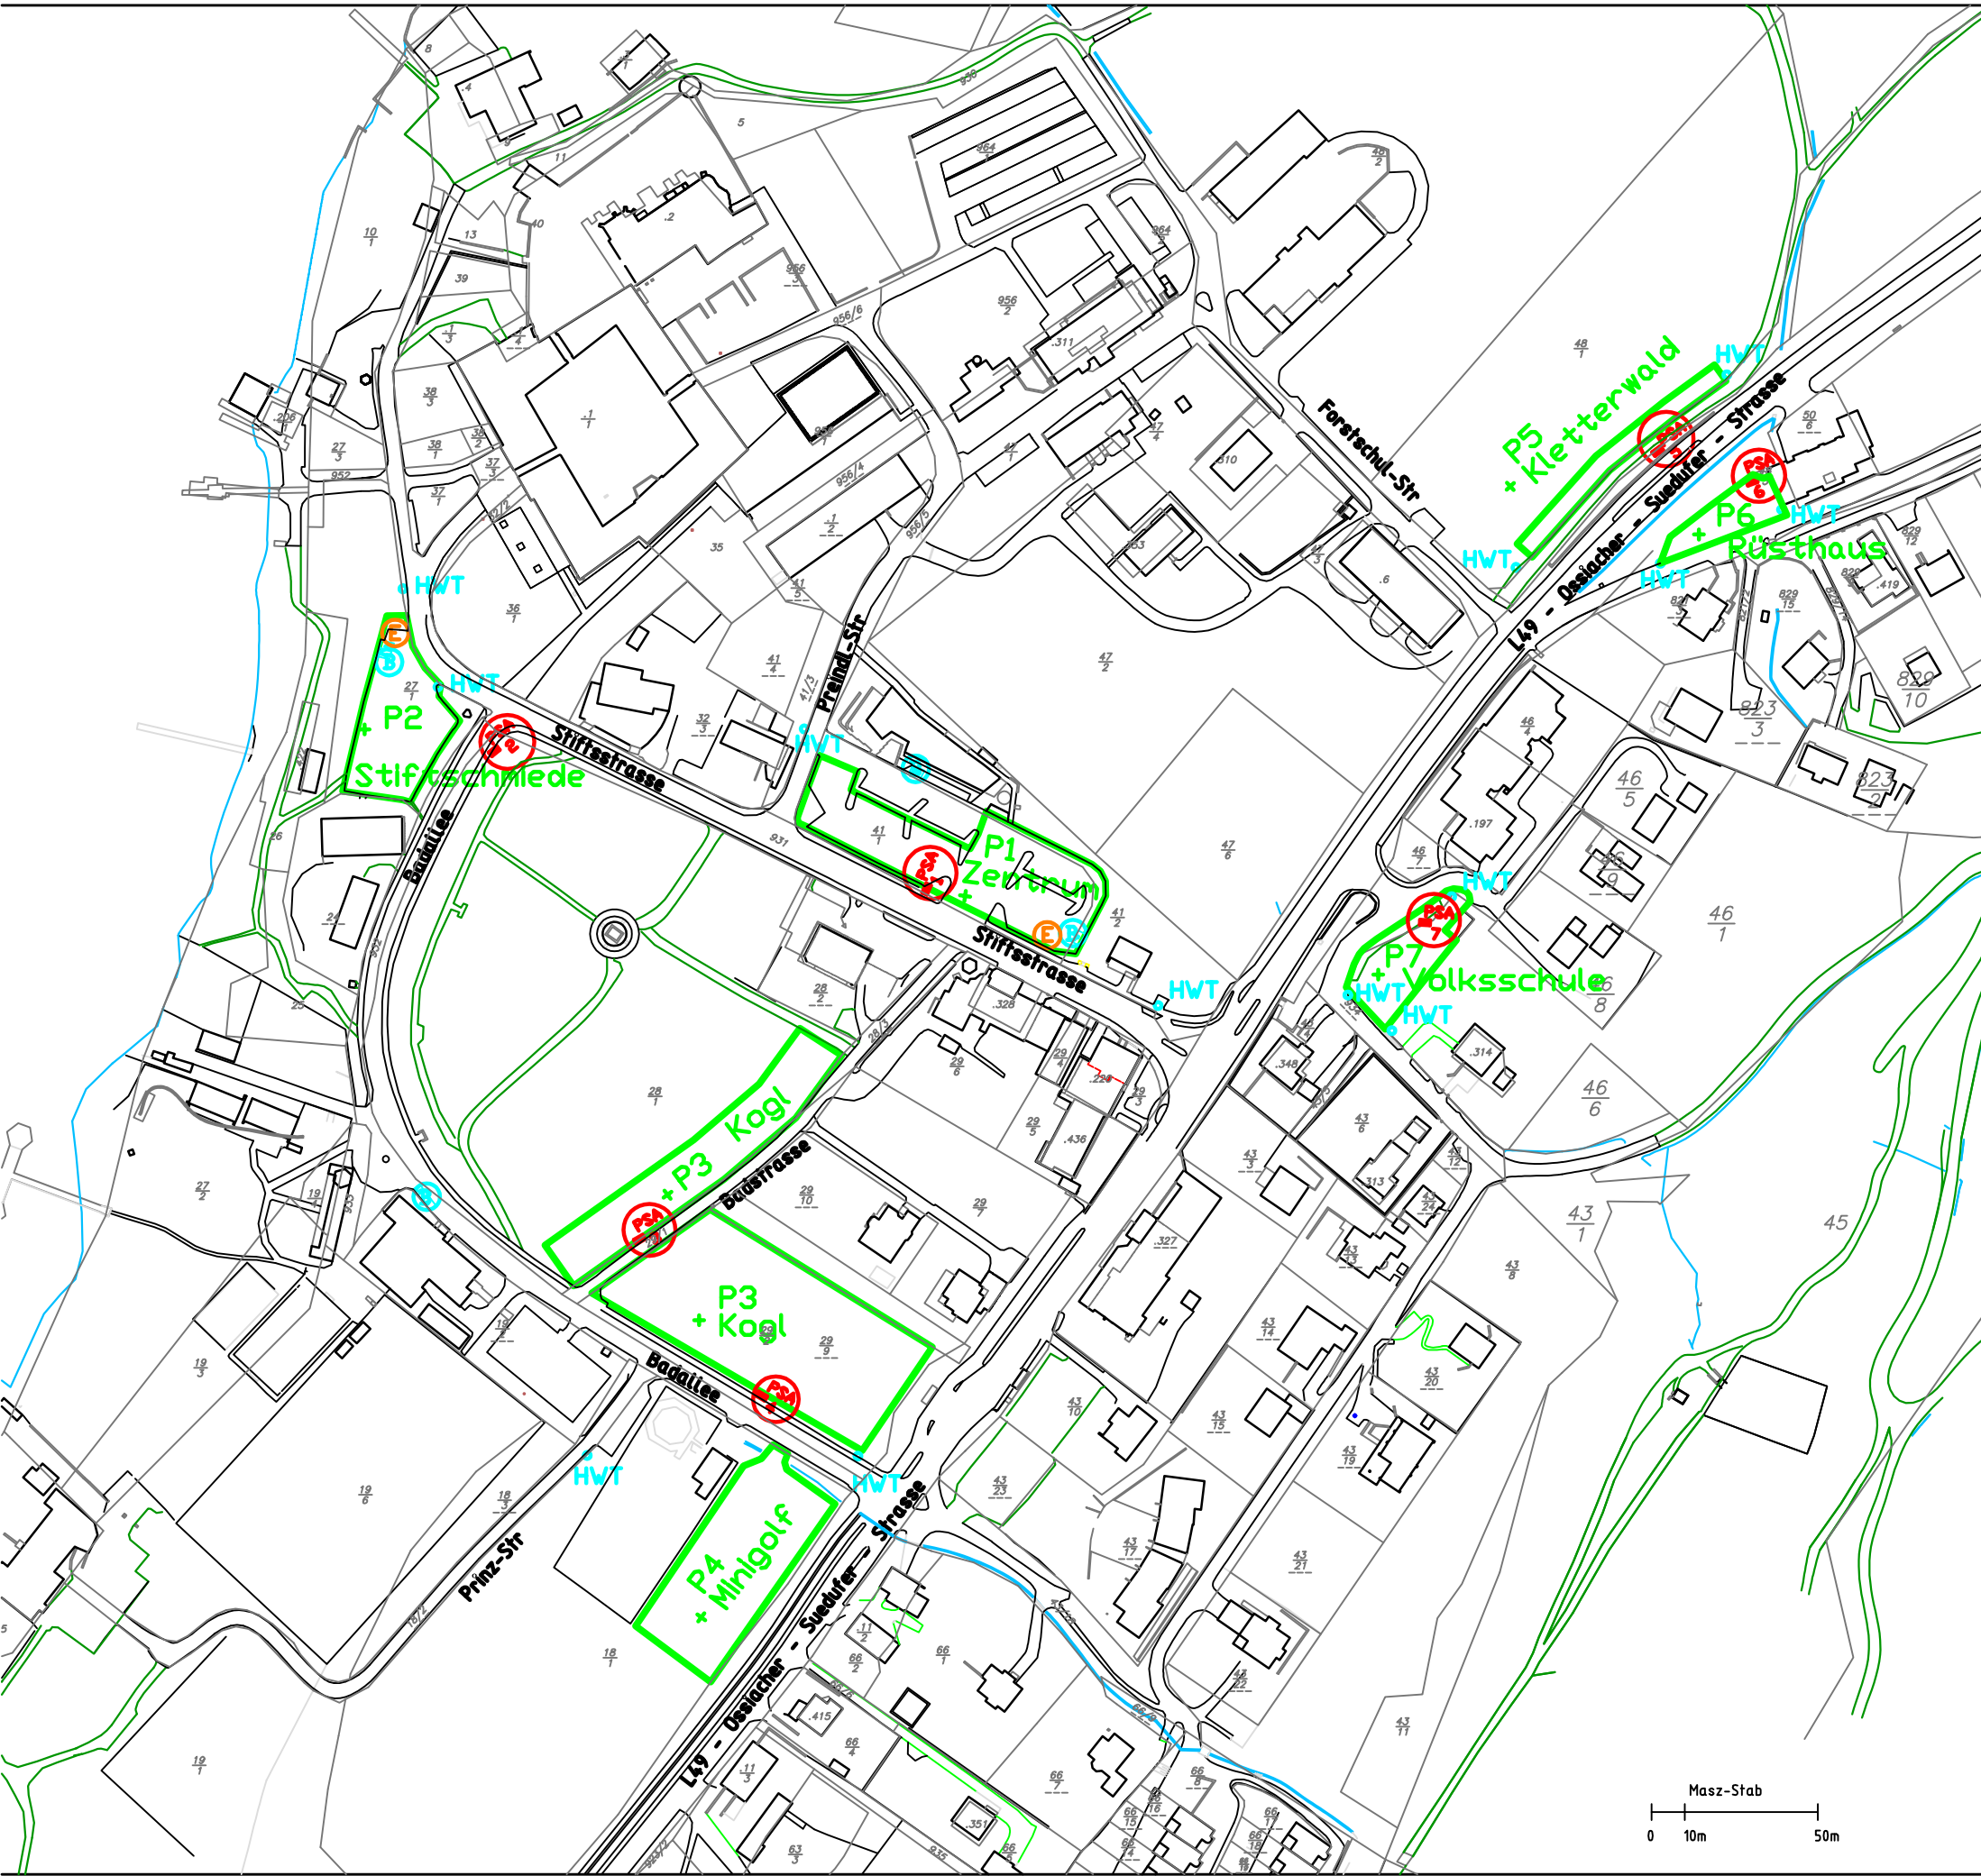

Übersichtsplan Parkraumbewirtschaftung Ossiach

Planbeilage zur Ossiacher Parkgebührenverordnung vom 02.07.2018

Legende:
○ HWT Hinweistafel
⊖ PSM Parkscheinautomat
⊖ E E-Tankstelle
⊖ B Behindertenparkplatz

Parkplätze:
+ P1 Zentrum
+ P2 Stiftschmiede
+ P3 Kogl
+ P4 Minigolf
+ P5 Kletterwald
+ P6 Rüsthaus
+ P7 Volksschule

Gemeindestrassen: Stiftsstraße, Badallee

Verbindungsstraßen: Badstraße, Prinzstraße