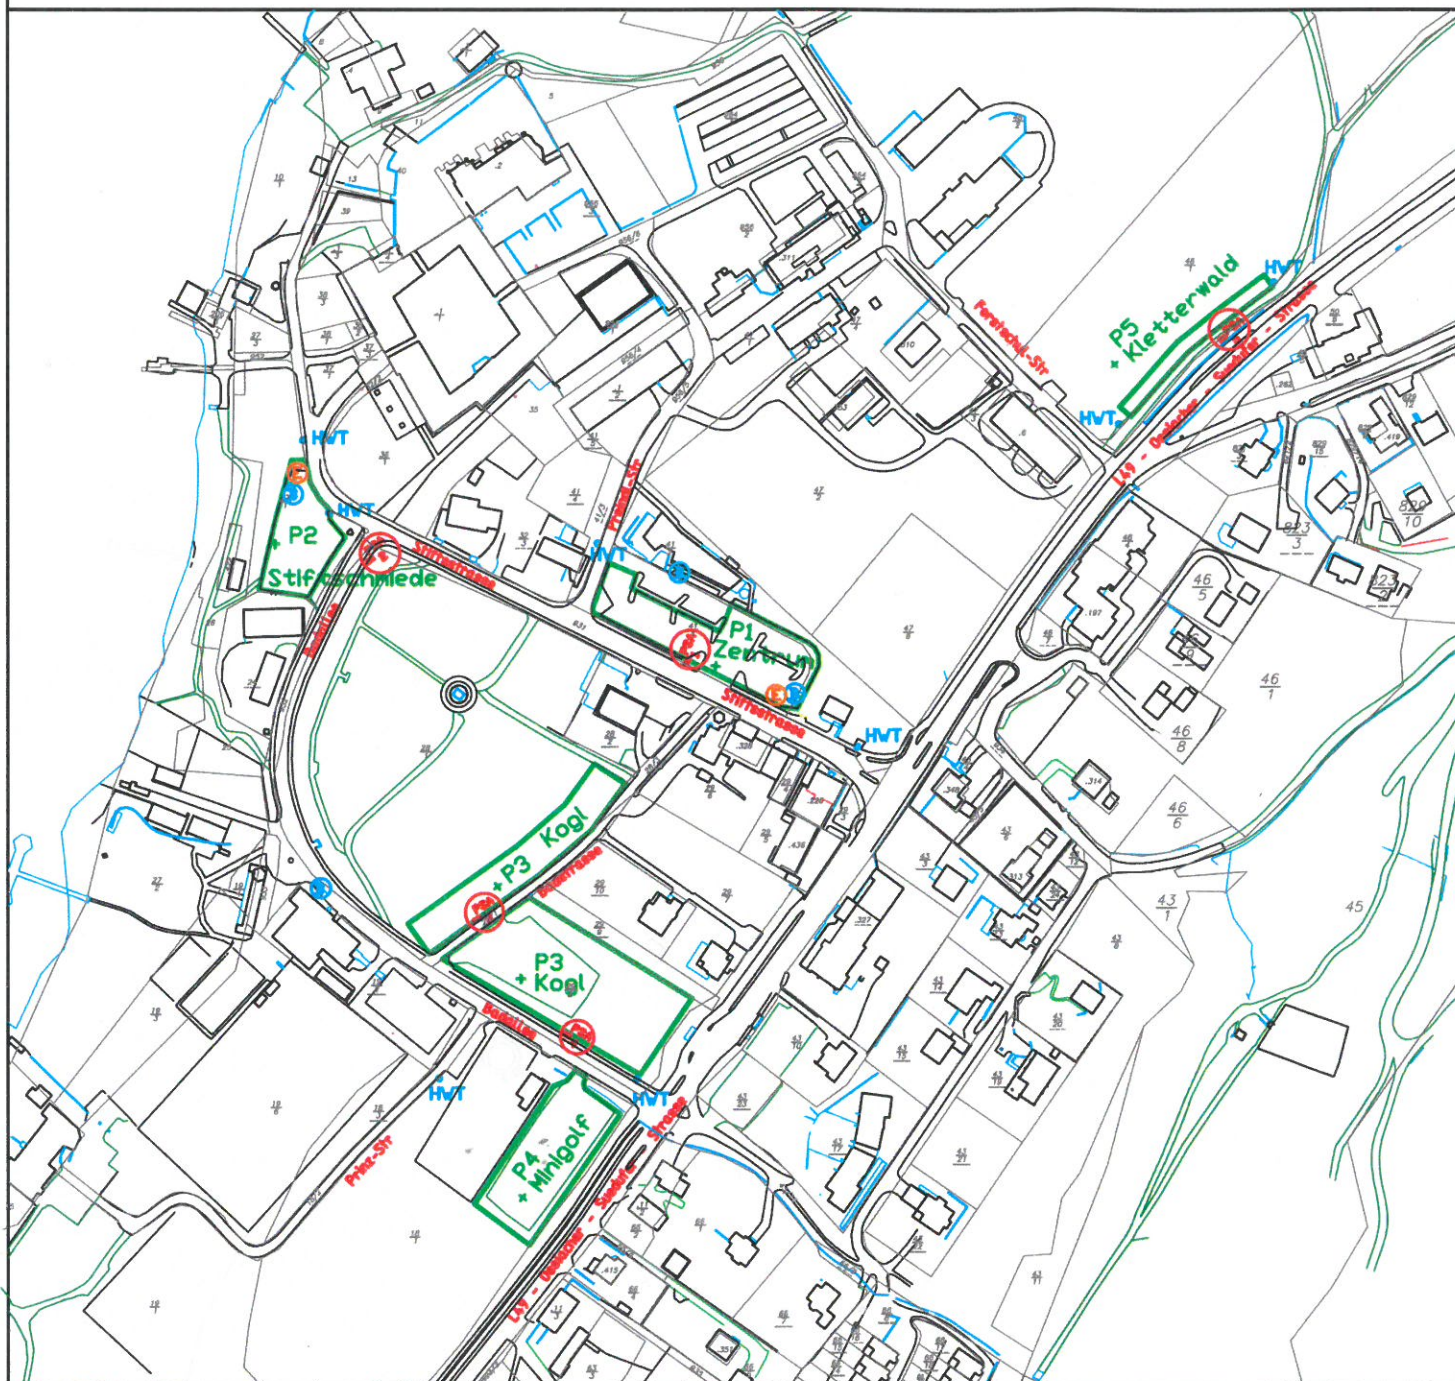

# Übersichtsplan Parkraumbewirtschaftung Ossiach Zentrum

Planbeilage zur Ossiach Parkgebührenverordnung vom 10.04.2018

Legende:

- HVT Hinweisstafel
- Ⓜ Parkscheinautomat
- Ⓧ E-Tankstelle
- ♿ Behindertenparkplatz

Parkplätze:

- + P1 Zentrum
- + P2 Stiftschmiede
- + P3 Kogl
- + P4 Minigolf
- + P5 Kletterwald

Gemeindestraßen: Stiftsstraße • Badallee    Verbindungsstraßen: Badstraße • Prinzstraße