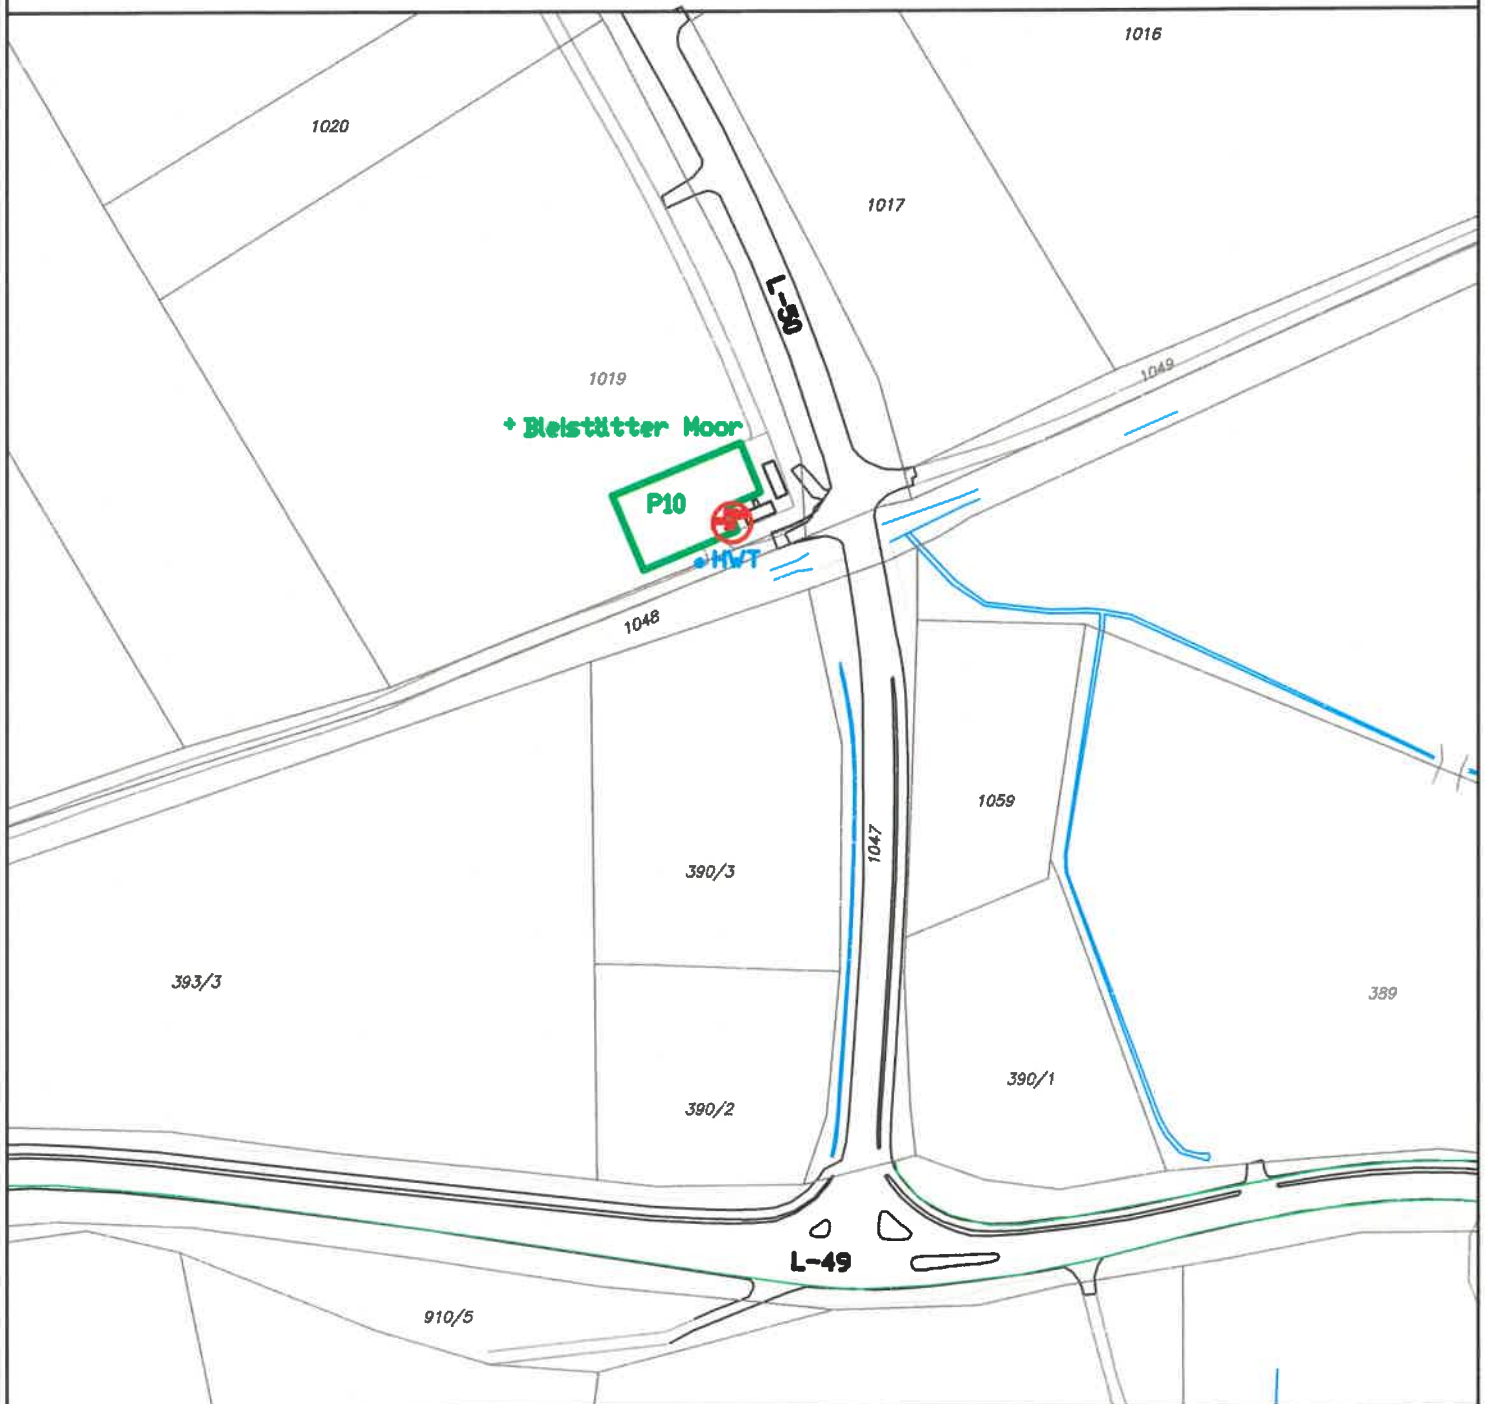

Übersichtsplan Parkraumbewirtschaftung Ossiach

Bereich Zentrum Teil1/3

Planbeilage zur Ossiacher Parkgebührenverordnung vom 05.04.2022

Legende:

- HWT Hinweistafel
- Ⓜ Parkscheinautomat
- Ⓧ E-Tankstelle
- ♿ Behindertenparkplatz

Parkplätze:

- + P1 Zentrum
- + P2 Stiftspark
- + P3 Kogl
- + P4 Minigolf
- + P5 Kirchsteig 1
- + P6 Kirchsteig 2
- + P7 Rüsthaus
- + P8 Volksschule

Gemeindestrassen: Stiftsstraße, Badallee

Verbindungsstraßen: Badstraße, Prinzstraße

Übersichtsplan Parkraumbewirtschaftung Ossiach

Bereich Rappitsch Teil2/3

Planbeilage zur Ossiacher Parkgebührenverordnung vom 05.04.2022

Legende:

• HVT Hinweistafel

Ⓟ Parkscheinautomat

Ⓜ E-Tankstelle

♿ Behindertenparkplatz

Parkplätze:

P9
+ Schluchtweg

Gemeindestrassen:

Übersichtsplan Parkraumbewirtschaftung Ossiach

Bereich Alt-Ossiach Teil3/3

Planbeilage zur Ossiacher Parkgebührenverordnung vom 05.04.2022

Legende:

• HVT Hinweistafel