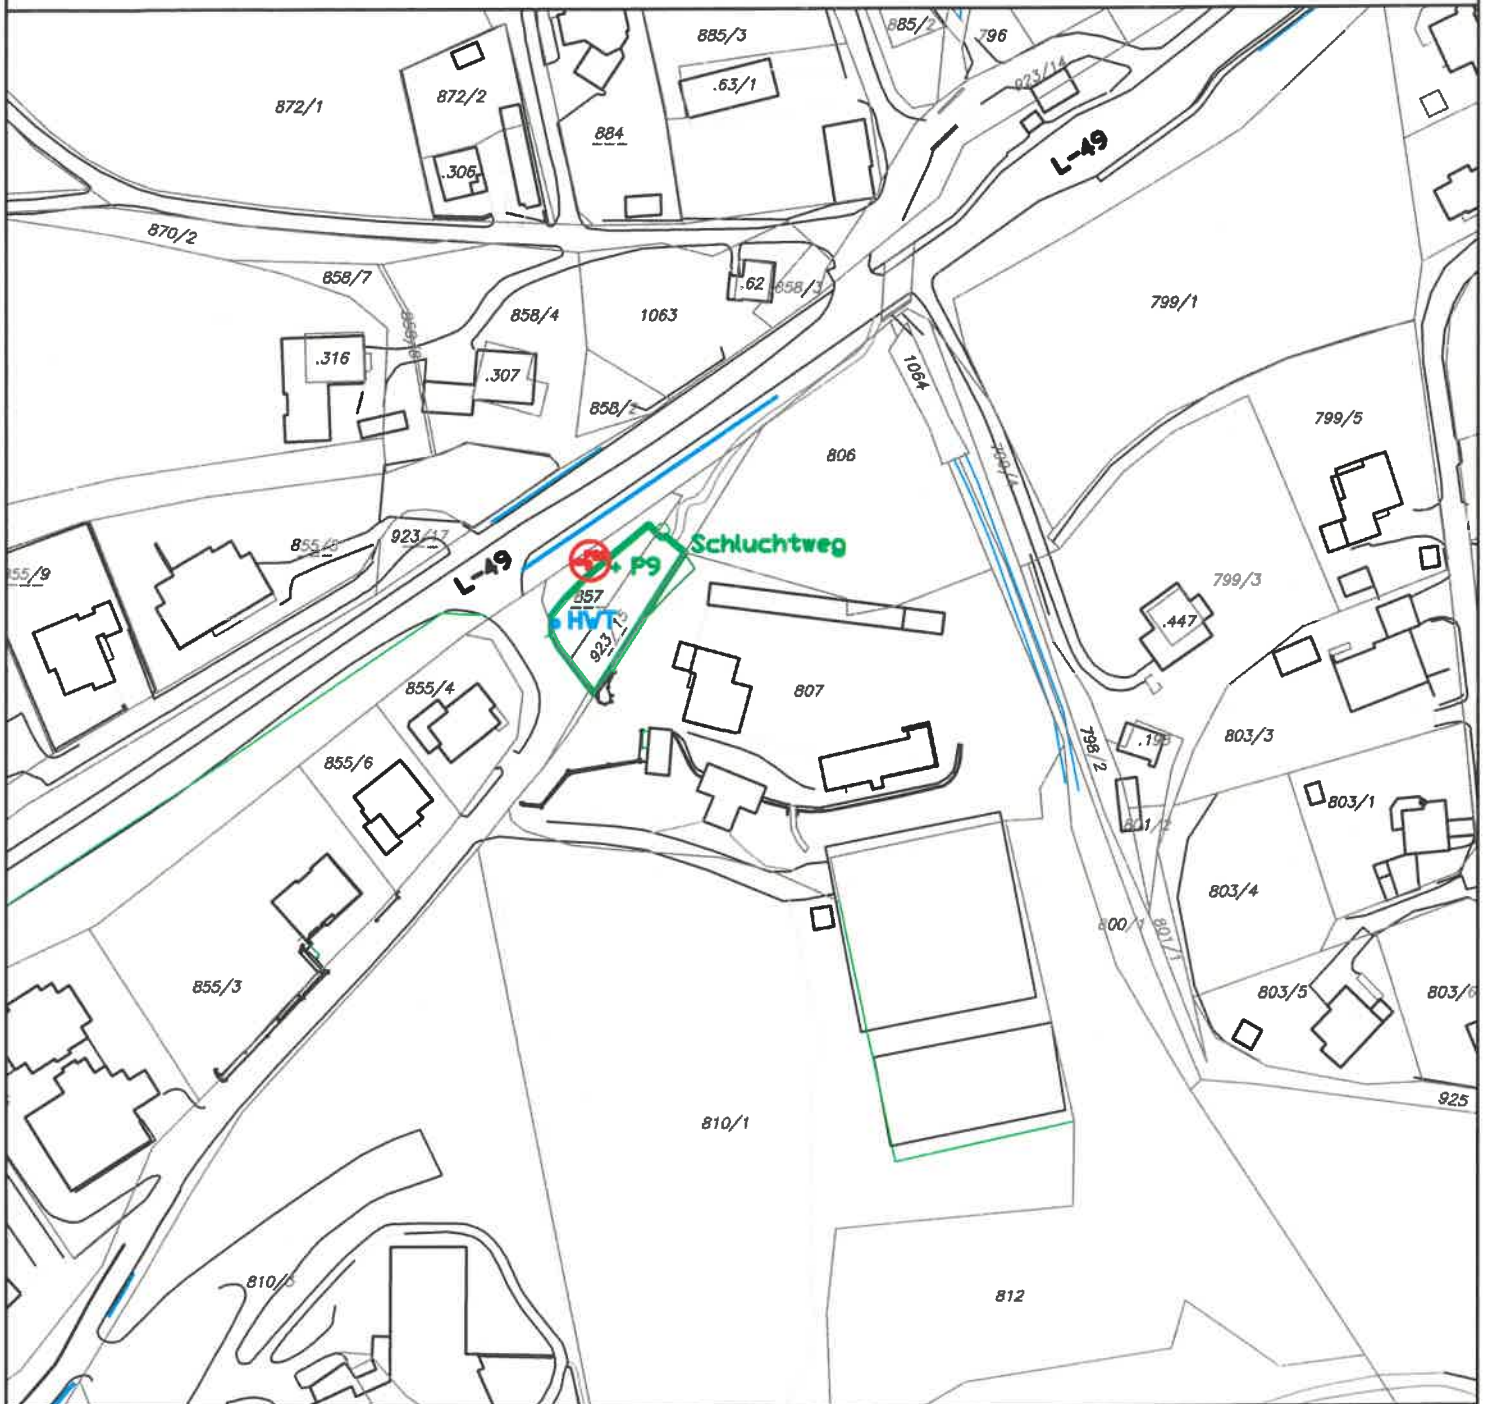

Übersichtsplan Parkraumbewirtschaftung Ossiach

Bereich Zentrum Teil1/3

Planbeilage zur Ossiacher Parkgebührenverordnung vom 05.04.2022

Legende:

- HWT Hinweistafel
- Ⓜ Parkscheinautomat
- Ⓧ E-Tankstelle
- ♿ Behindertenparkplatz

Parkplätze:

- + P1 Zentrum
- + P2 Stiftspark
- + P3 Kogl
- + P4 Minigolf
- + P5 Kirchsteig 1
- + P6 Kirchsteig 2
- + P7 Rüsthaus
- + P8 Volksschule

Gemeindestrassen: Stiftsstraße, Badallee

Verbindungsstraßen: Badstraße, Prinzstraße

Übersichtsplan Parkraumbewirtschaftung Ossiach

Bereich Rappitsch Teil2/3

Planbeilage zur Ossiacher Parkgebührenverordnung vom 05.04.2022

Legende:

• HVT Hinweistafel

Ⓟ Parkscheinautomat

Ⓜ E-Tankstelle

♿ Behindertenparkplatz

Parkplätze:

P9
+ Schluchtweg

Gemeindestrassen:

Übersichtsplan Parkraumbewirtschaftung Ossiach

Bereich Alt-Ossiach Teil3/3

Planbeilage zur Ossiacher Parkgebührenverordnung vom 05.04.2022

Legende:

• HVT Hinweistafel