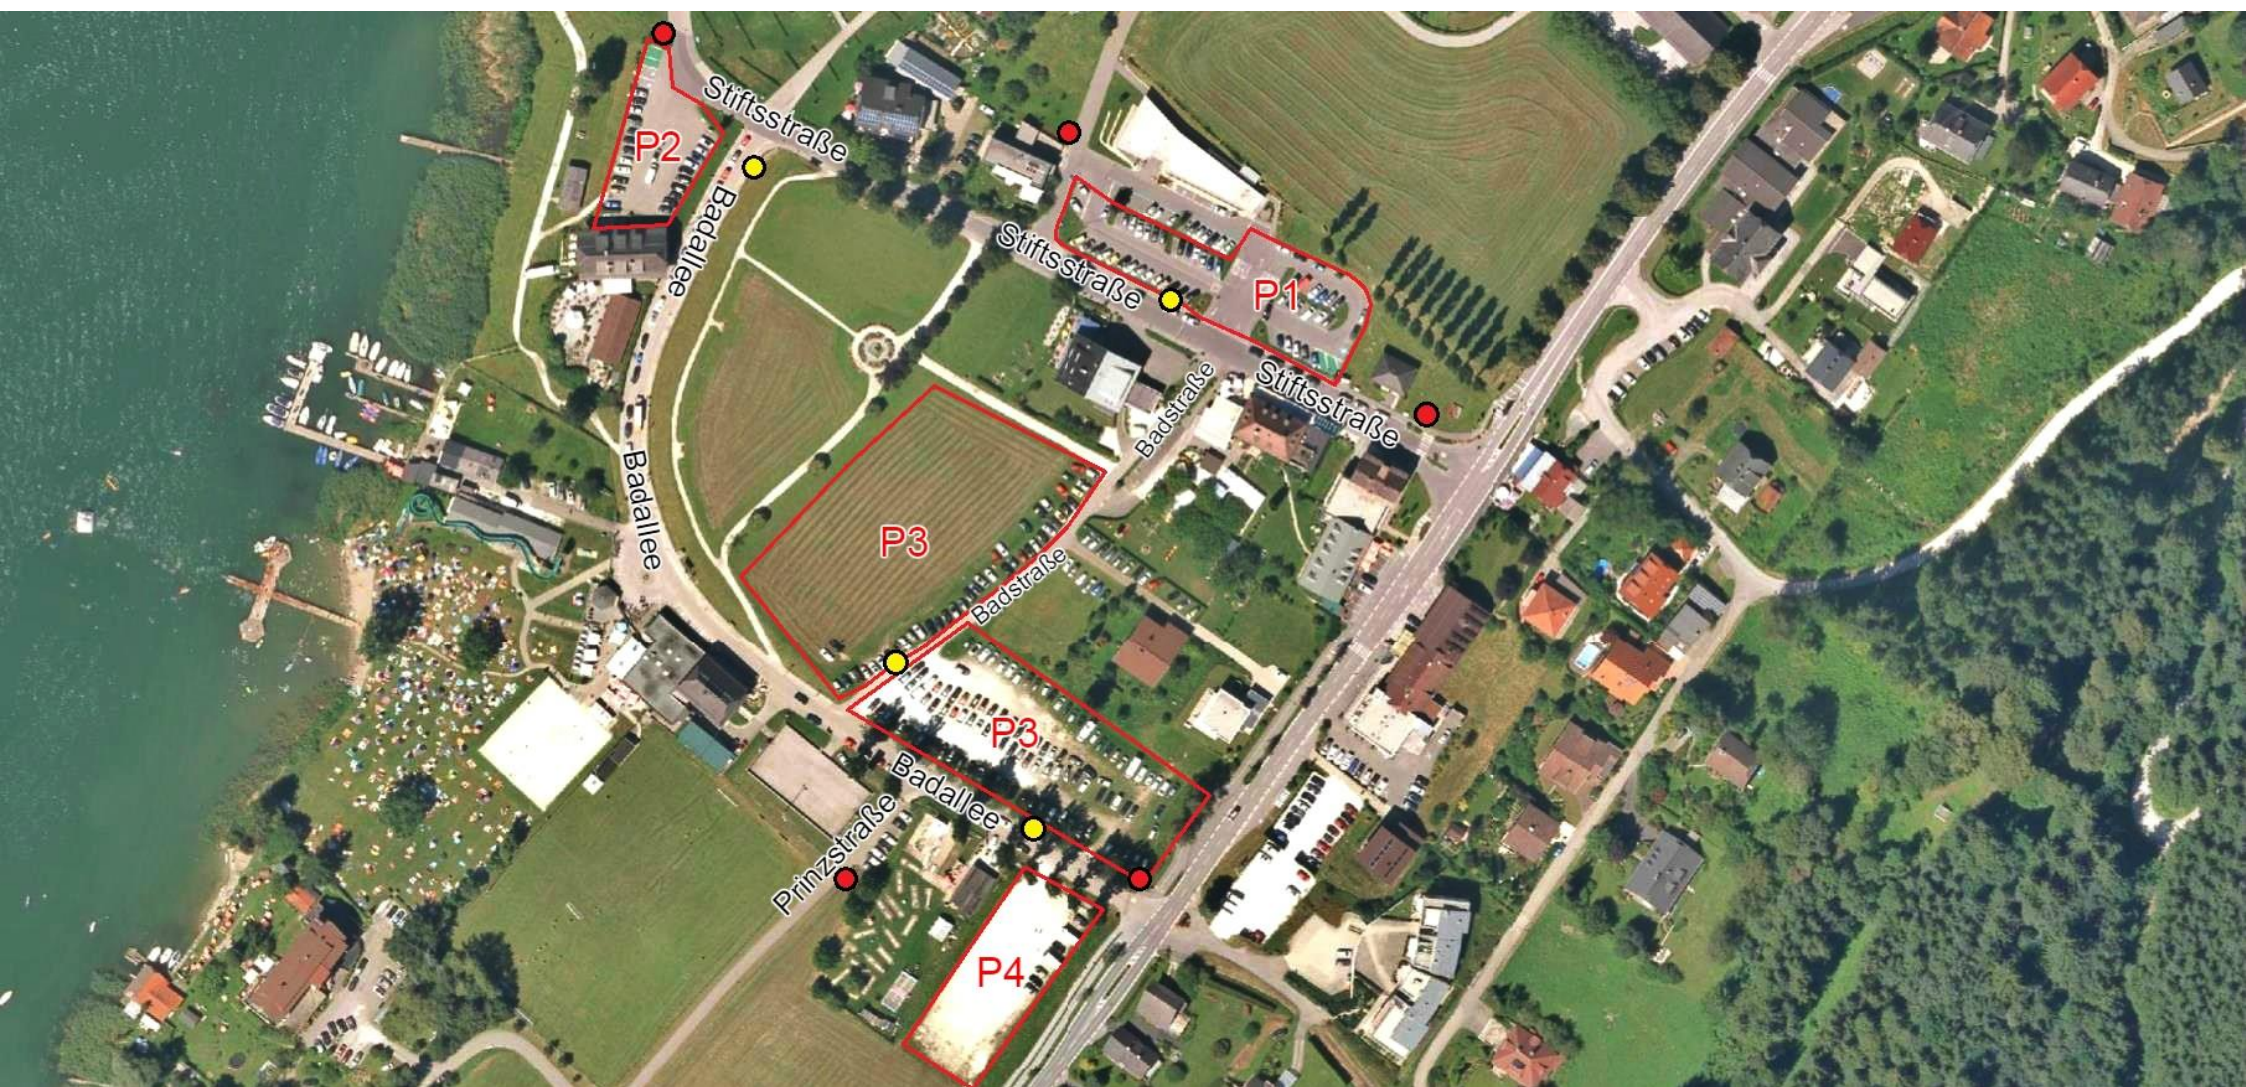

# Übersichtsplan Parkraumbewirtschaftung Ossiach Zentrum

## Planbeilage zur Ossiacher Parkgebührenverordnung vom 11.07.2017

Legende:

● – Verkehrszeichen

● – Parkscheinautomaten

P1 – „Zentrum“

P2 – „Stiftsschmiede“

P3 – „Kogl“

P4 – „Minigolf“

Gemeindestraßen:

„Stiftsstraße“

„Badallee und Prinzstraße“

„Badstraße“