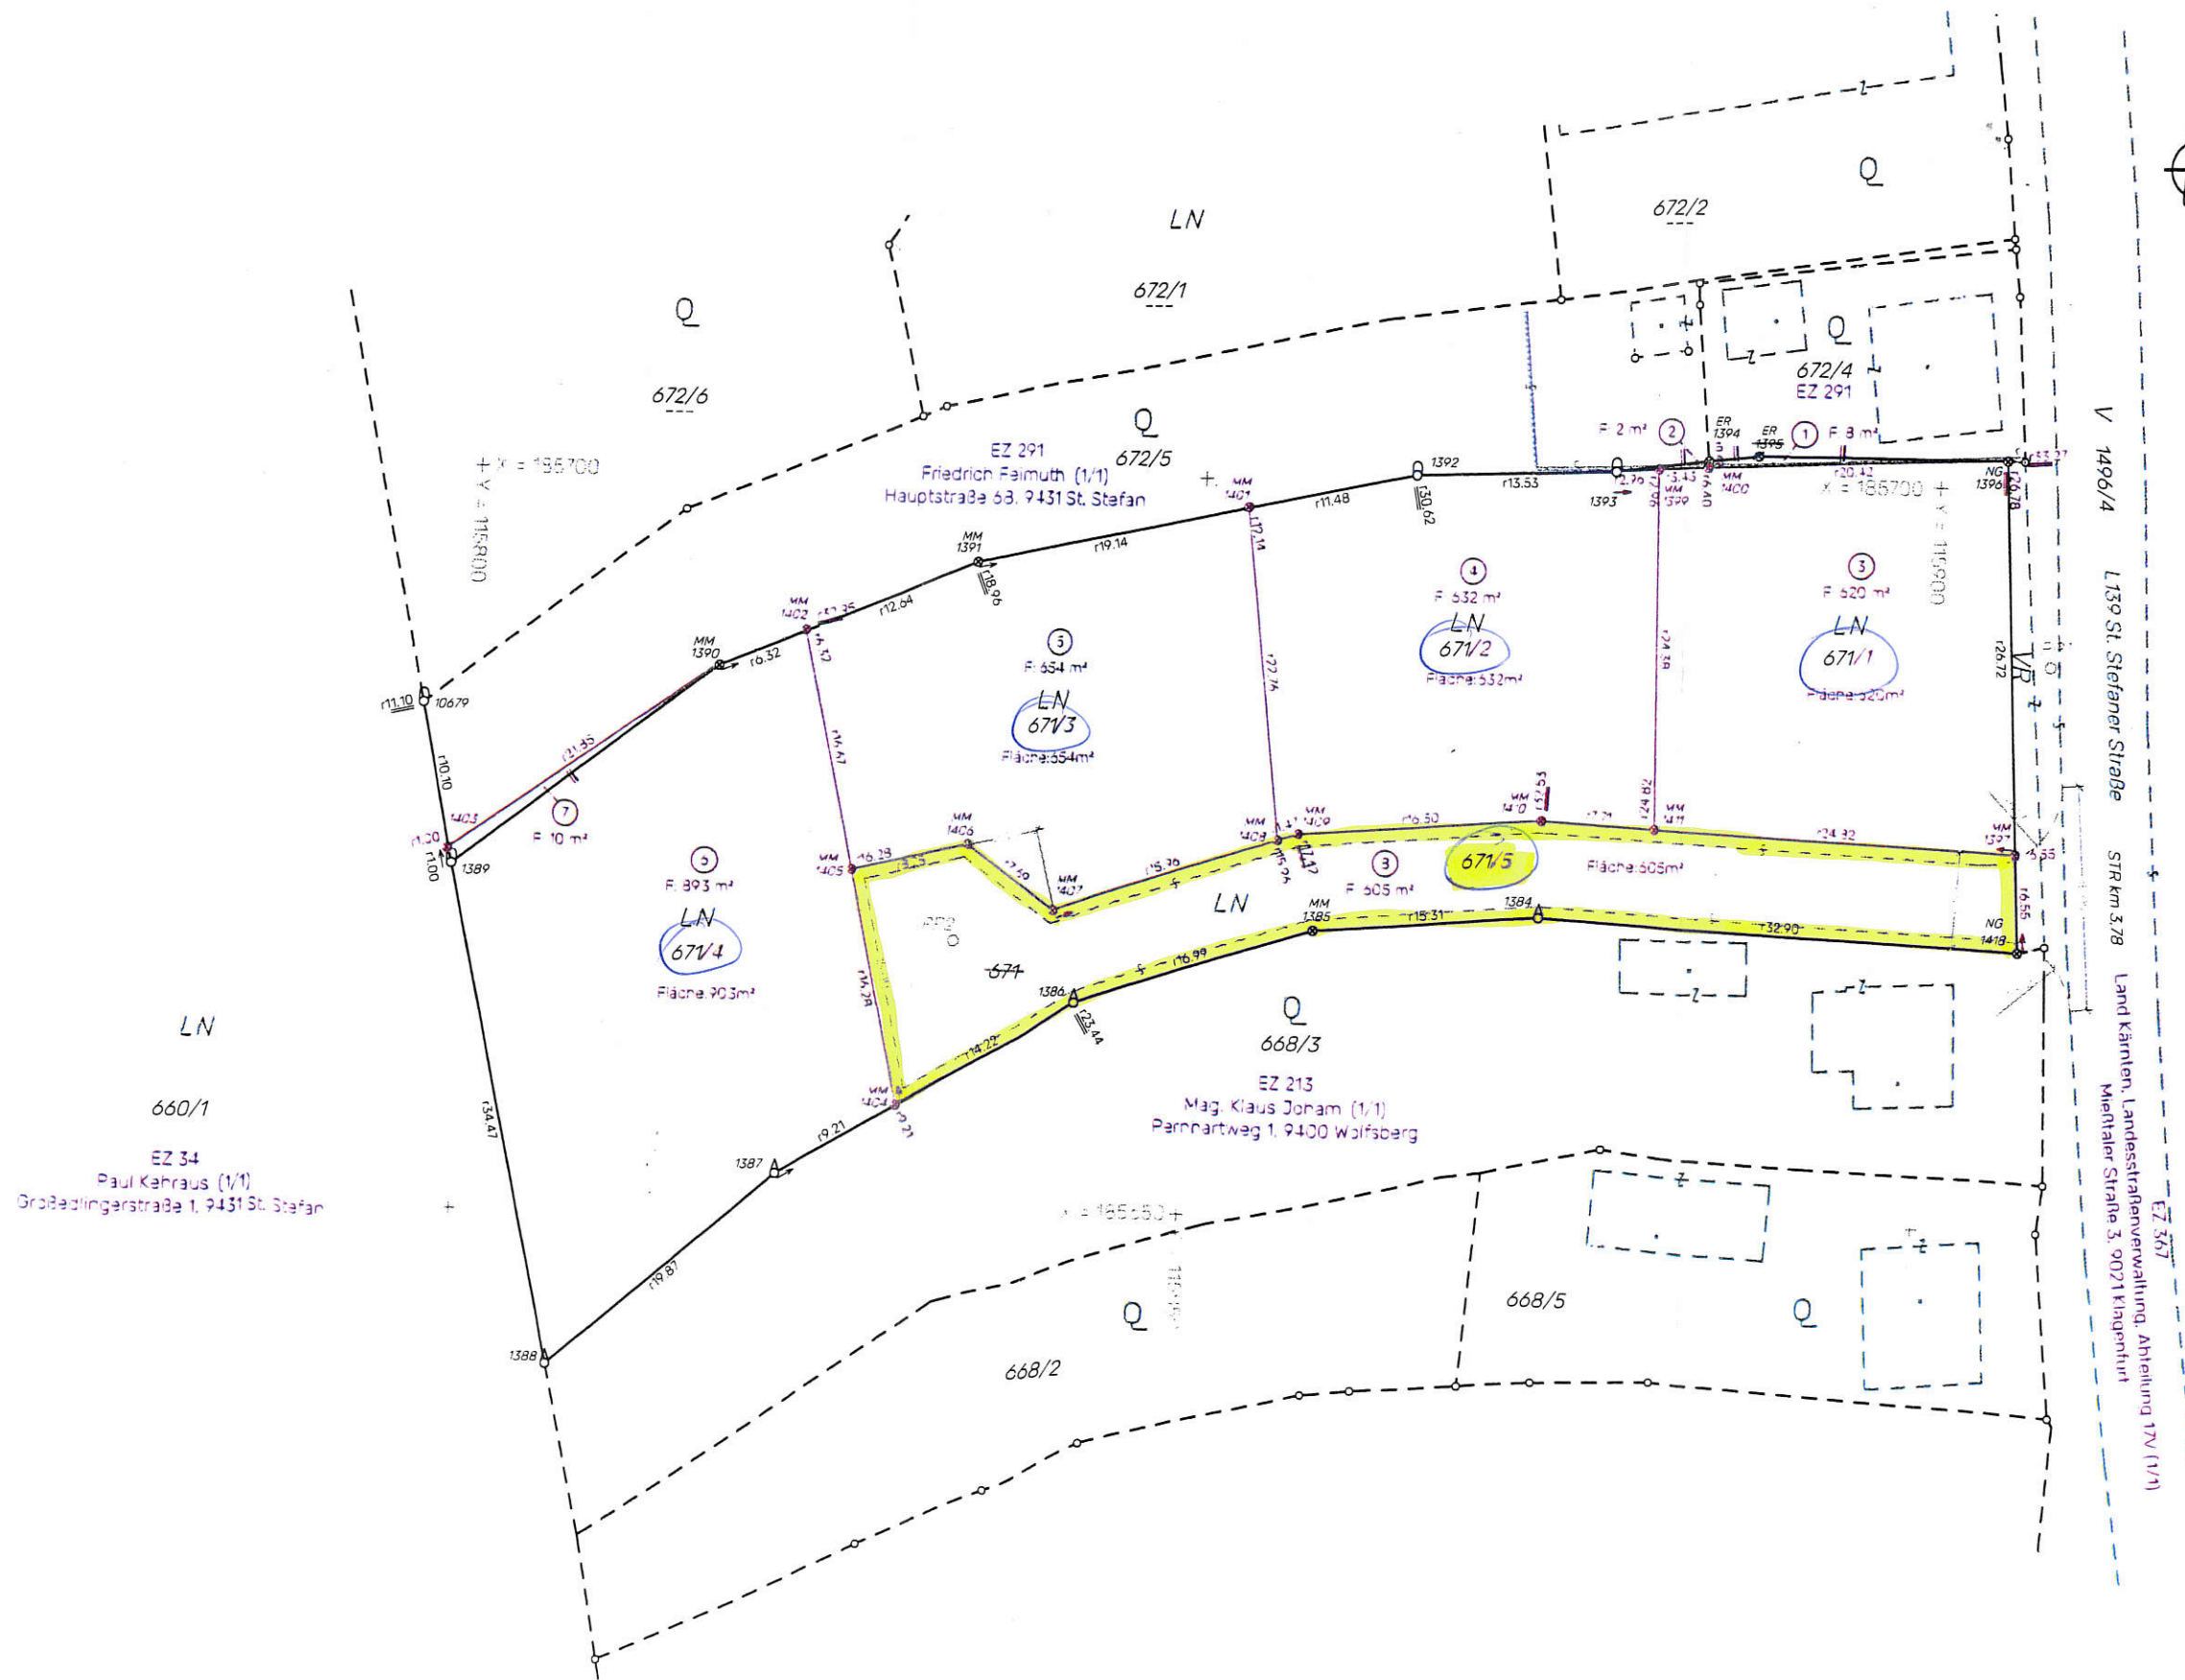

**Legende**

○ 1249 Grenzpunkt Grundsymbol	● MM 1249 Metallmarke
⊖ 1249 Grenzstein behauen	● ER 1249 Eisenrohr
△ 1249 Grenzstein unbehauen	○ HE 1249 Hausecke
● KR 1249 Kreuz im Fels	○ ME 1249 Mauerecke
○ 1249 Sichtlatte	○ ZS 1249 Zaunsäule

**Feldaufnahme**  
 aufgenommen am 06.04.2021

Maßstab 1:500

Dieses Dokument wurde amtssigniert.  
Informationen zur Prüfung der elektronischen Signatur und des Ausdrucks finden Sie unter <http://www.wolfsberg.at/amtssignatur>