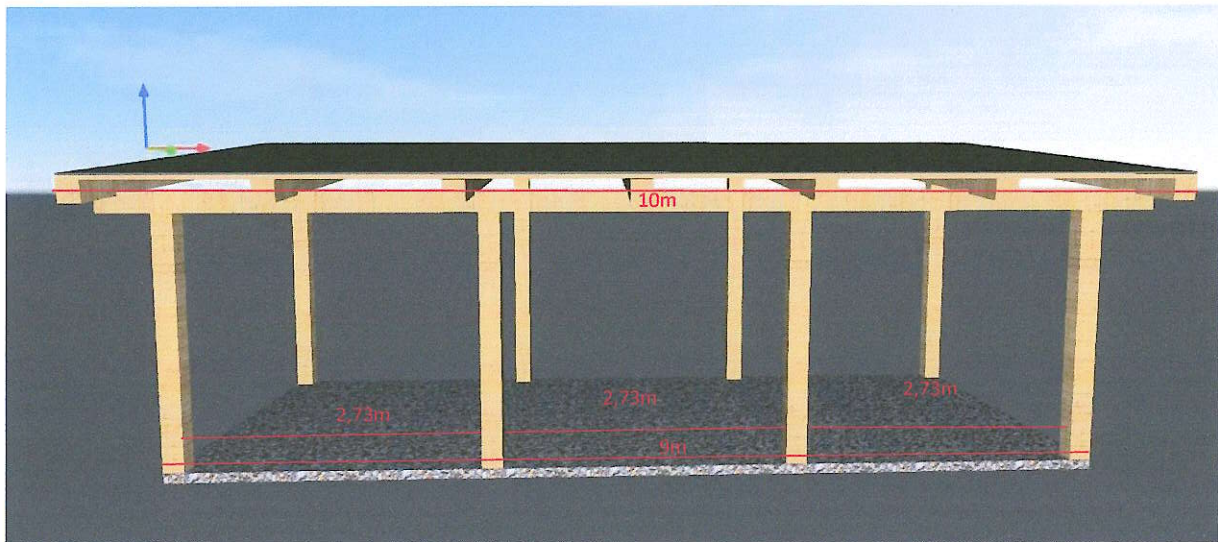

Carport  
Alexander Lojnig  
Lorenzenberg 45, 9473 Lavamünd

Ansicht Ost

Ansicht West

Ansicht Nord

Ansicht Süd

Dach wird als Trapezdach ausgeführt

Unterkonstruktion aus massivem Holz (Steher 20x20cm)