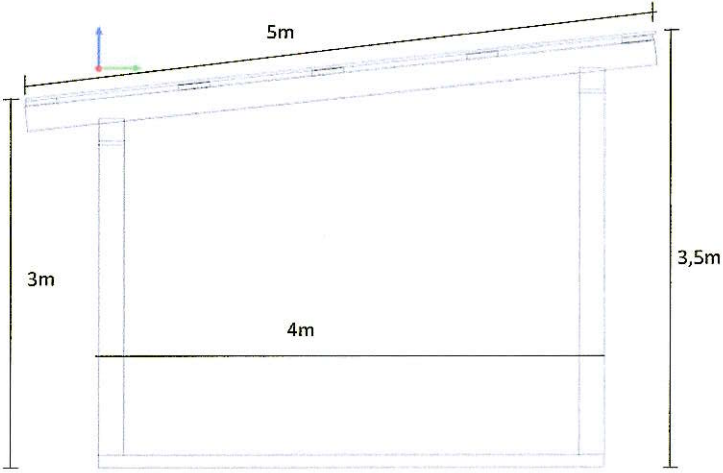

Carport  
Alexander Lojnig  
Lorenzenberg 45, 9473 Lavamünd

Ansicht Ost

Ansicht West

Ansicht Nord

Ansicht Süd

Dach wird als Trapezdach ausgeführt

Unterkonstruktion aus massivem Holz (Steher 20x20cm)