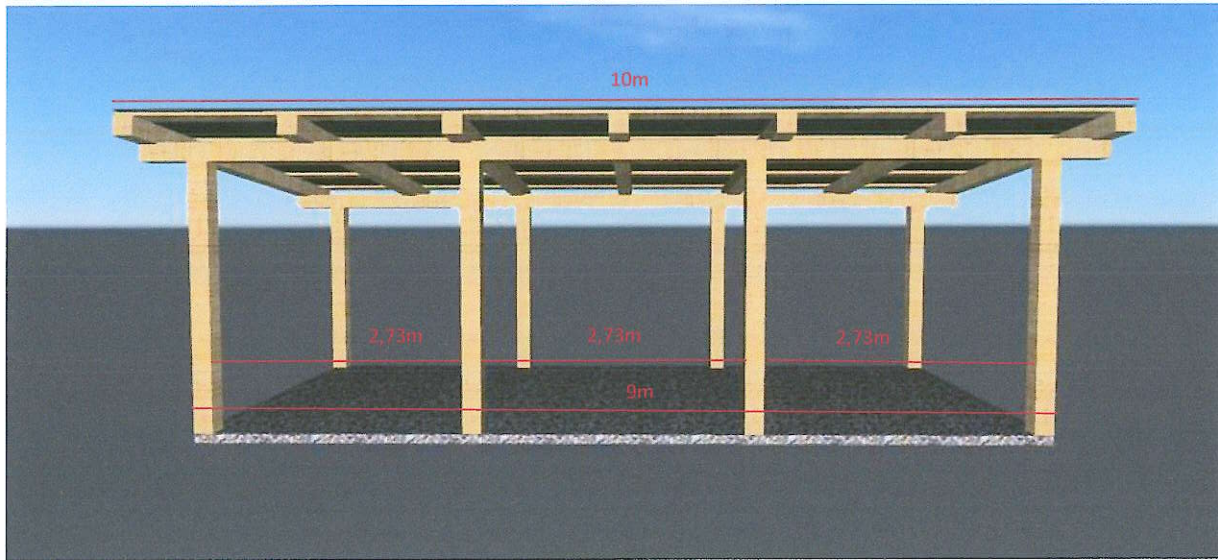

Carport  
Alexander Lojnig  
Lorenzenberg 45, 9473 Lavamünd

Ansicht Ost

Ansicht West

Ansicht Nord

Ansicht Süd

Dach wird als Trapezdach ausgeführt

Unterkonstruktion aus massivem Holz (Steher 20x20cm)