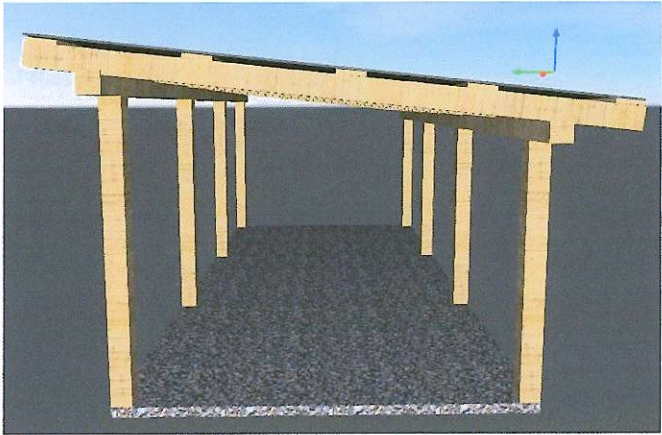

Carport  
Alexander Lojnig  
Lorenzenberg 45, 9473 Lavamünd

Ansicht Ost

Ansicht West

Ansicht Nord

Ansicht Süd

Dach wird als Trapezdach ausgeführt

Unterkonstruktion aus massivem Holz (Steher 20x20cm)