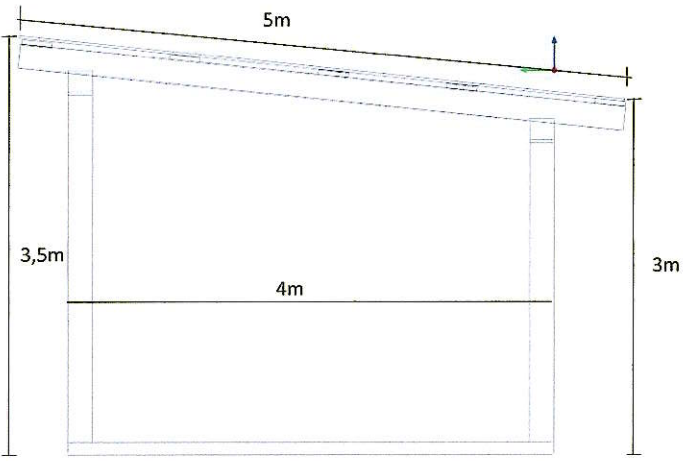

Carport  
Alexander Lojnig  
Lorenzenberg 45, 9473 Lavamünd

Ansicht Ost

Ansicht West

Ansicht Nord

Ansicht Süd

Dach wird als Trapezdach ausgeführt

Unterkonstruktion aus massivem Holz (Steher 20x20cm)