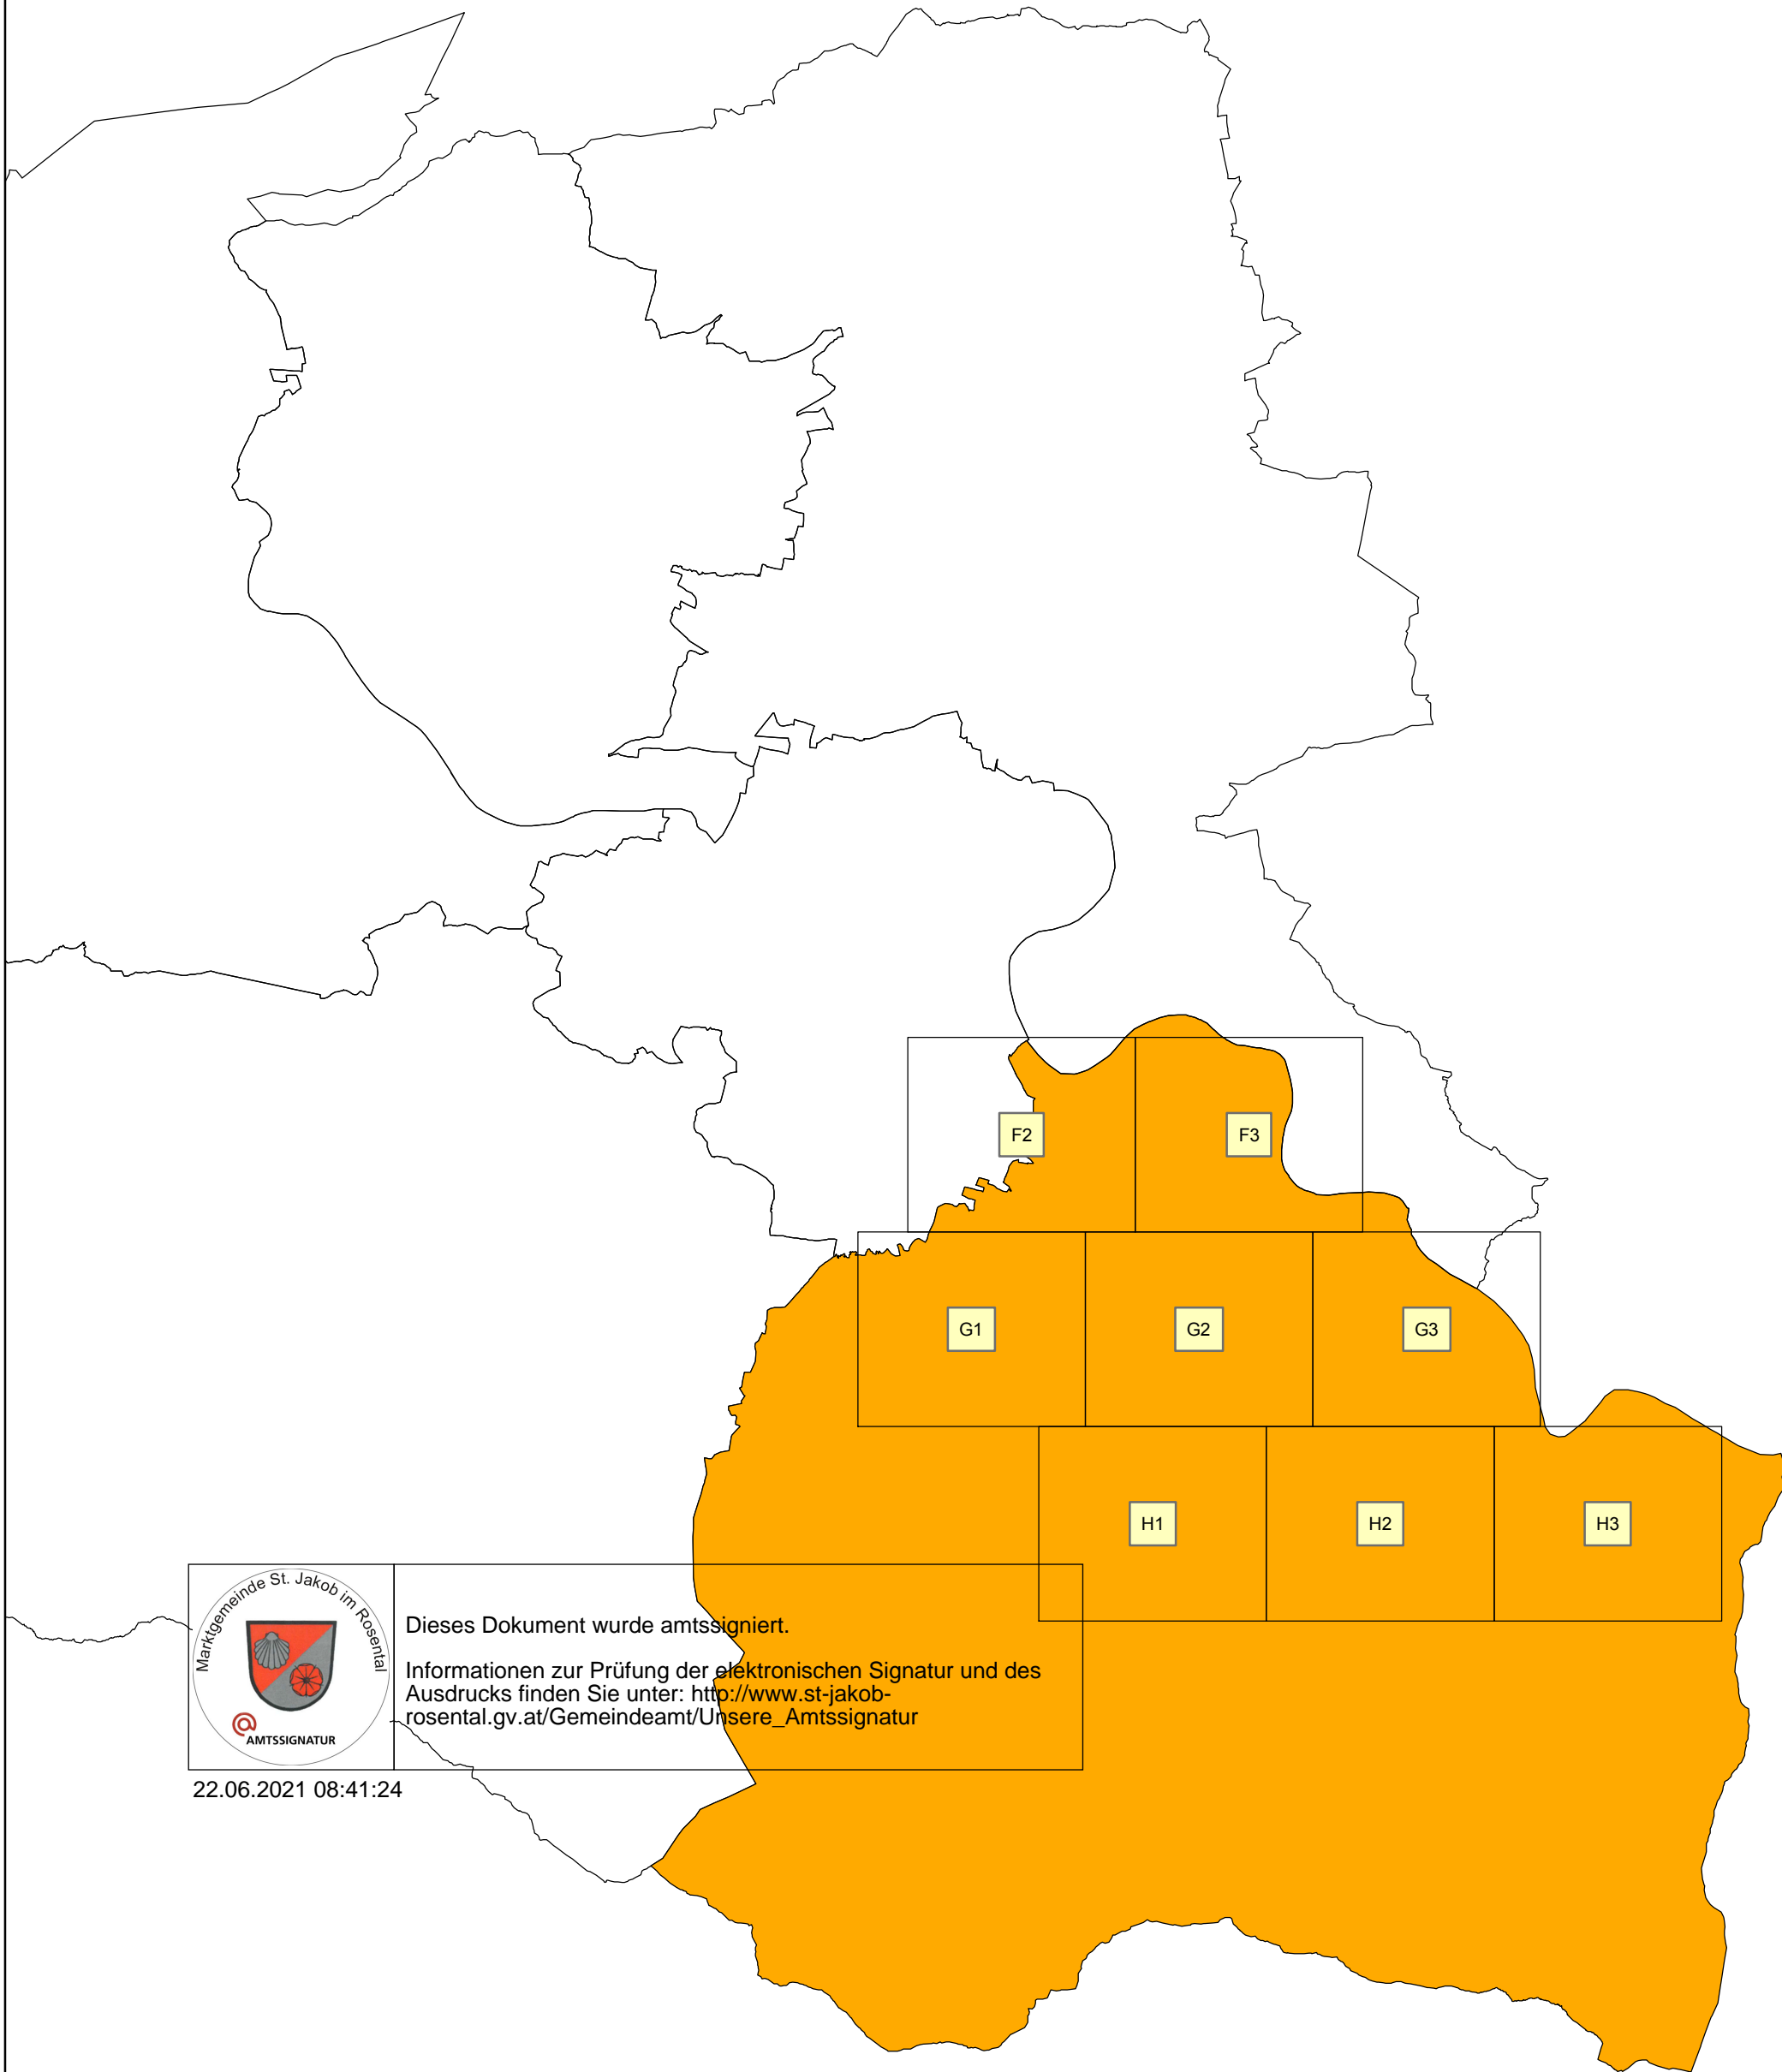

GESAMTÜBERSICHT LAGEPLÄNE MARKTGEMEINDE ST. JAKOB IM ROSENTAL

Dieses Dokument wurde amtssigniert.

Informationen zur Prüfung der elektronischen Signatur und des Ausdrucks finden Sie unter: http://www.st-jakob-rosental.gv.at/Gemeindeamt/Unsere_Amtssignatur

22.06.2021 08:41:24