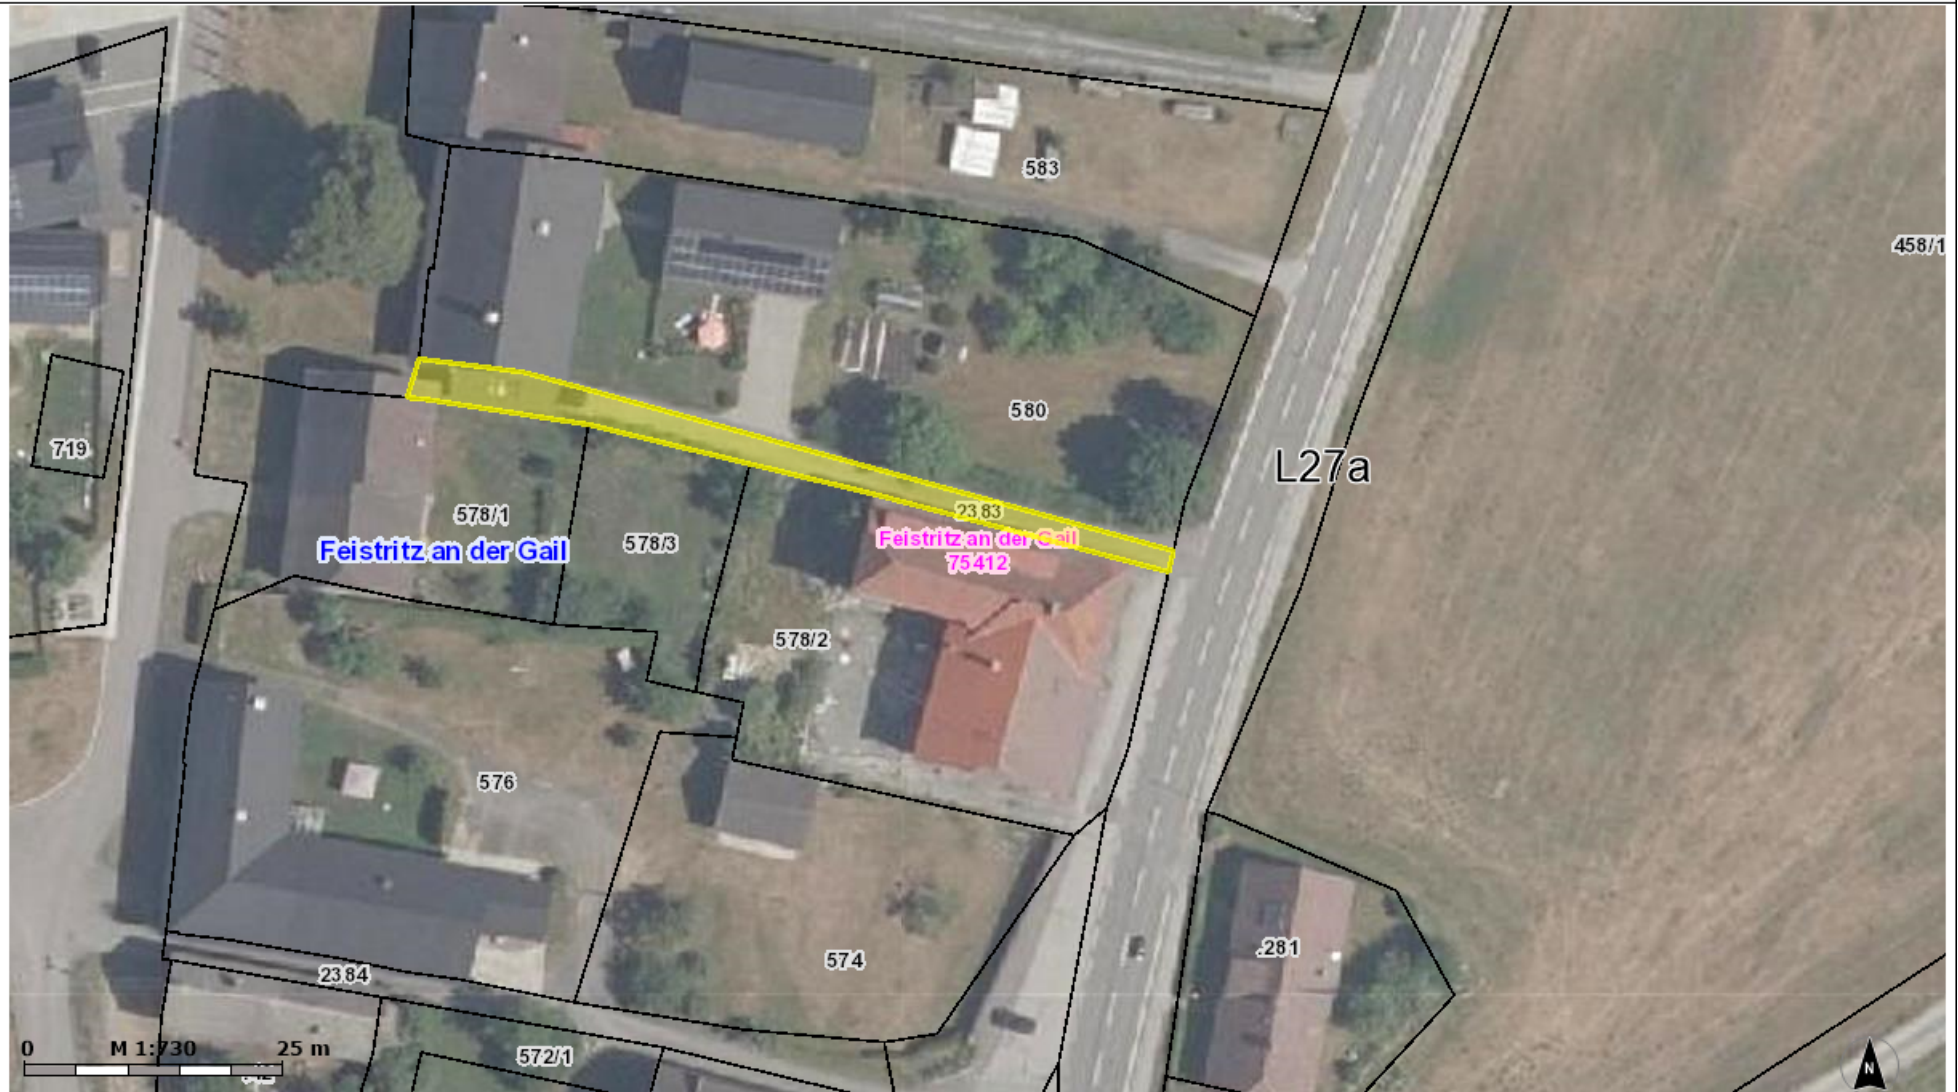

# Zagata Kaiserhof-Druml, Weganlage Parz. Nr. 2383

Erstellt am: 11.11.2022 von:

Maßstab: 1:730

KAGIS Standard Ausgabe: Es wird keine Gewähr für die Richtigkeit und Vollständigkeit der angebotenen Informationen übernommen.