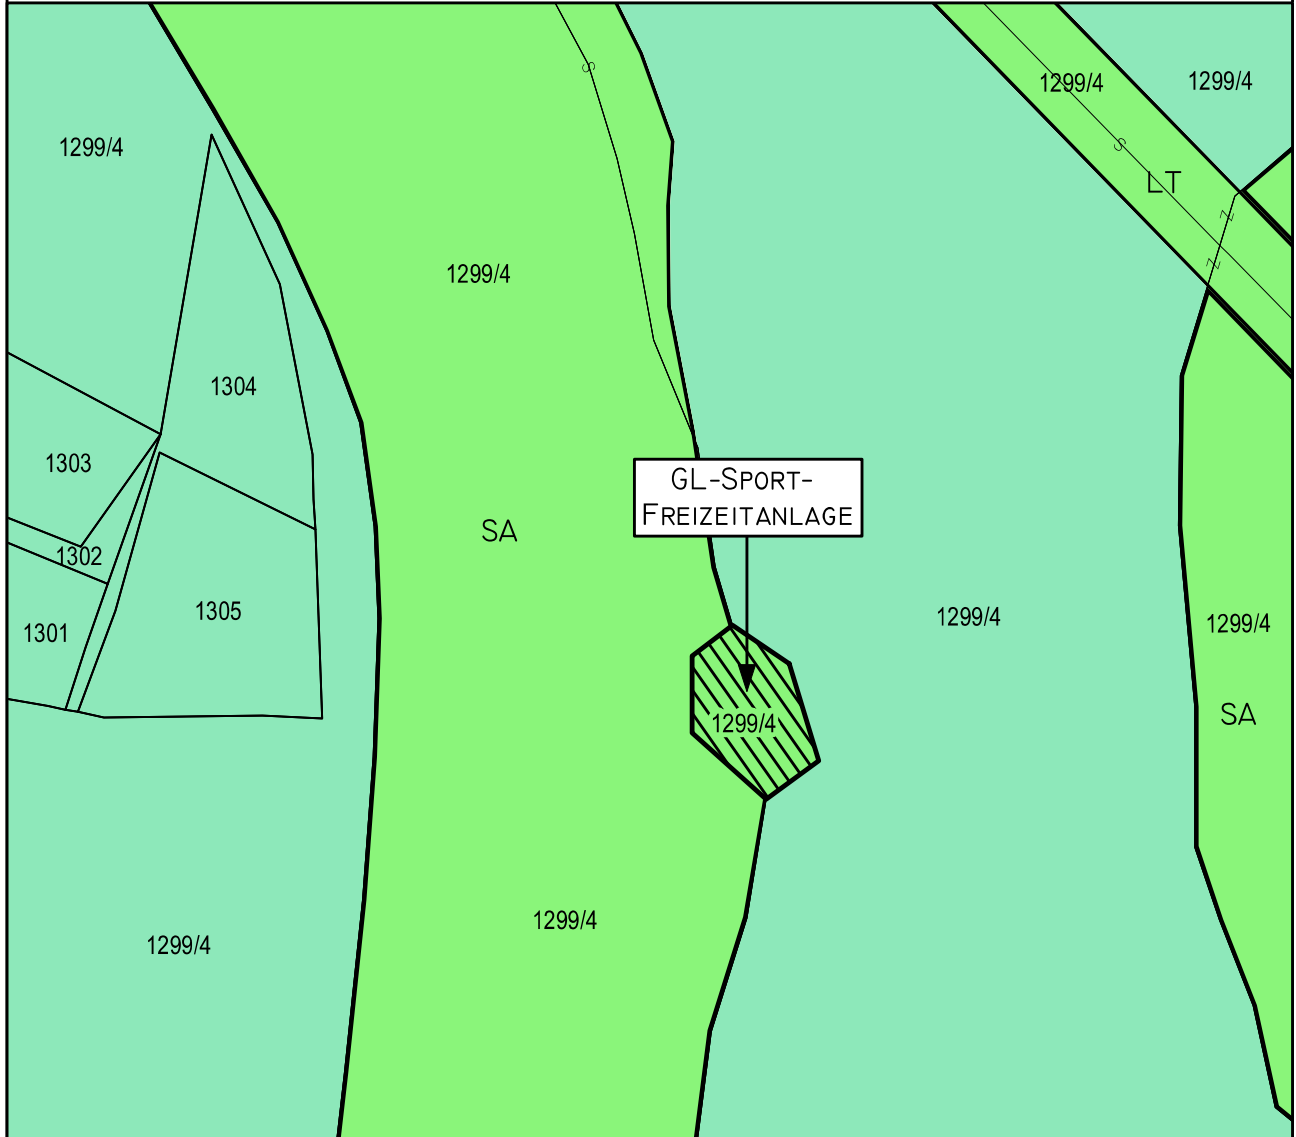

GEMEINDE
WEISSENSEE

M 1:1000

UMWIDMUNG: 10/2023
KATASTRAL-
GEMEINDE: TECHENDORF
(73122)

Widmungsänderung von: Grünland - Schiabfahrt, Schipiste
Widmungsänderung in: Grünland - Sport - Freizeitanlage
Grundstück(e): 1299/4 (Teilfläche - ca. 249 m²)
Fläche (Summe): ca. 249 m²