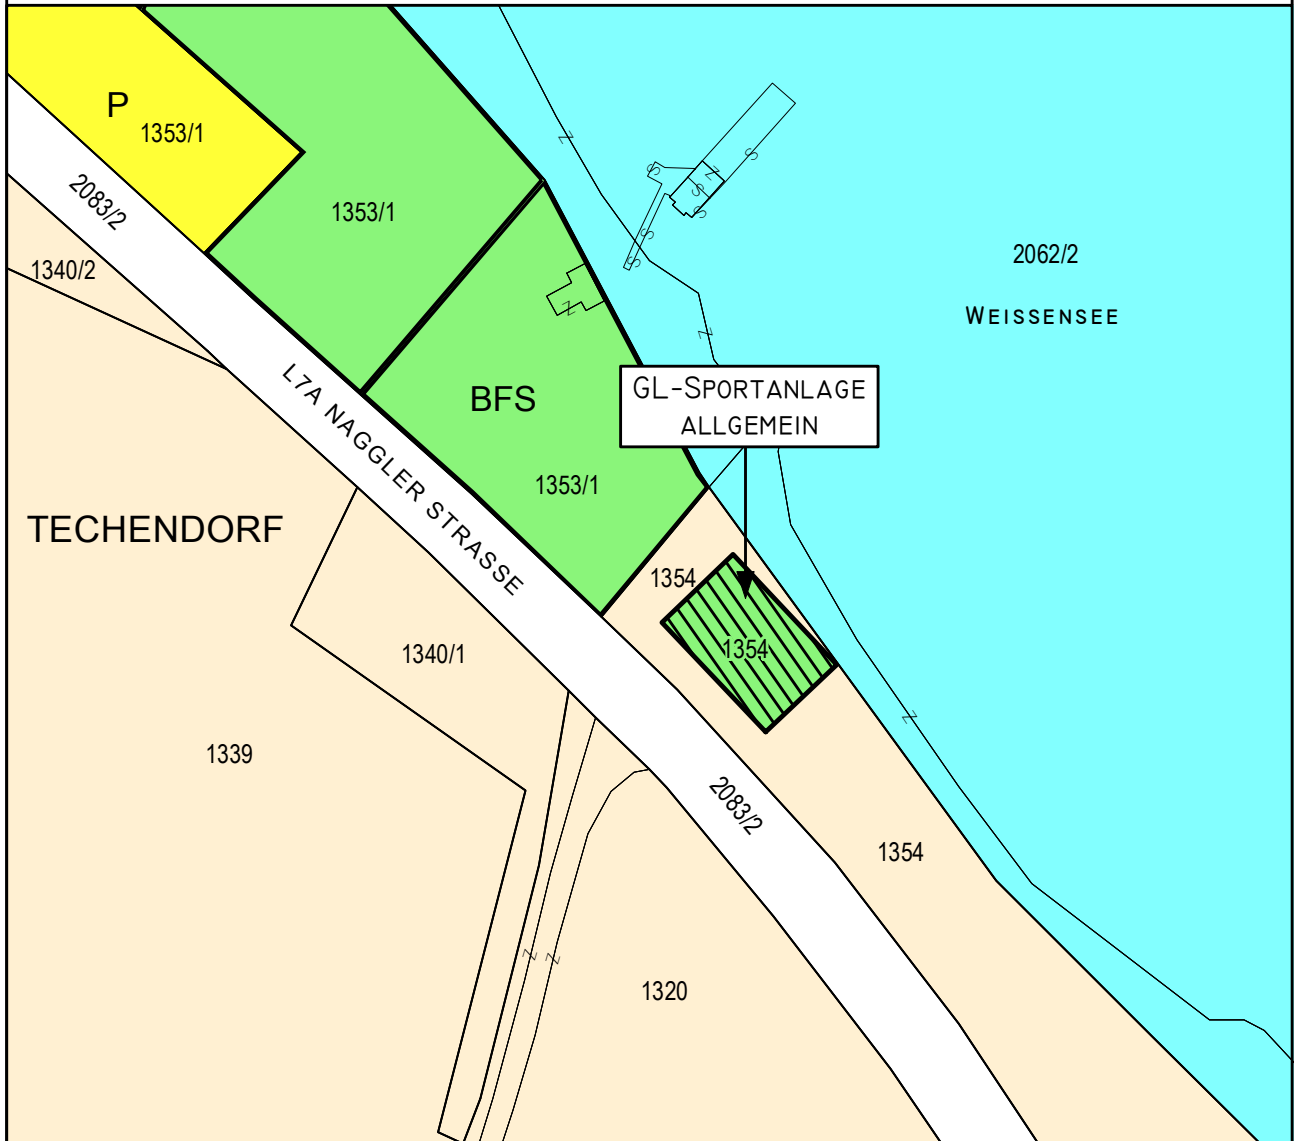

GEMEINDE
WEISSENSEE

M 1:1000

UMWIDMUNG: 06/2023
KATASTRAL-
GEMEINDE: TECHENDORF
(73122)

Widmungsänderung von: Grünland - Für die Land- und Forstwirtschaft bestimmte Fläche, Ödland
Widmungsänderung in: Grünland - Sportanlage allgemein
Grundstück(e): 1354 (Teilfläche - ca. 260 m²)
Fläche (Summe): ca. 260 m²

0 M 1:1000 50M

Weissenensee, 23.04.2024

Kundmachung: von: 23.11.2023
bis: 21.12.2023
Zahl: 031-2/2023-1

Gemeinderatsbeschluss:
Sitzung vom: 23.04.2024

MAG. WERNER FROHNWIESER
INGENIEURBÜRO FÜR
RAUMPLANUNG UND RAUMORDNUNG
DR. R. CANAVAGASSE 110/316, 9020 KLAGENFURT
T: 0463/916252 M: 0680/3034352
werner.frohnwieser@bg-raumplanung.at