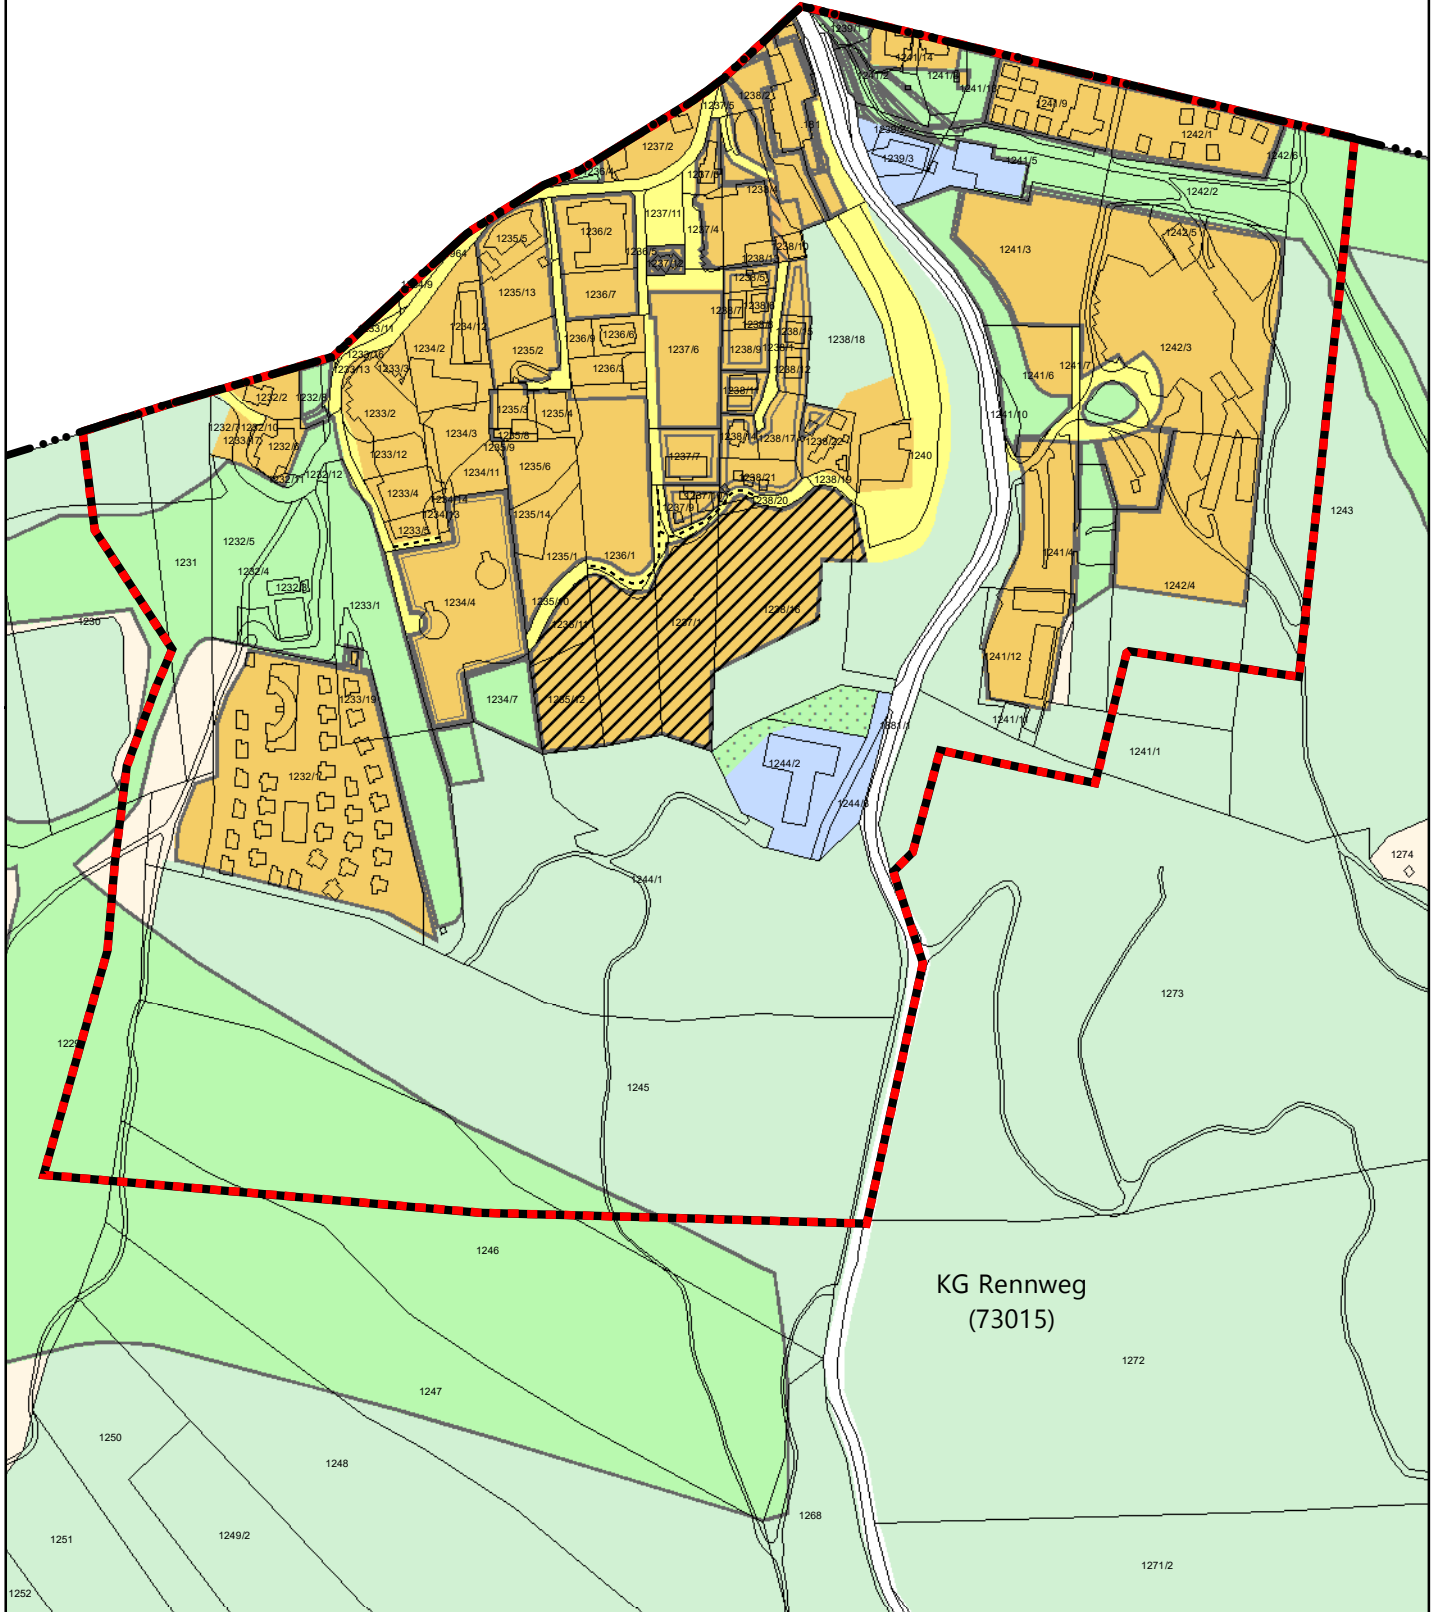

Bundesland Salzburg
Marktgemeinde St. Michael im Lungau

 Abgrenzung der Bebauungszone A - Katschberghöhe