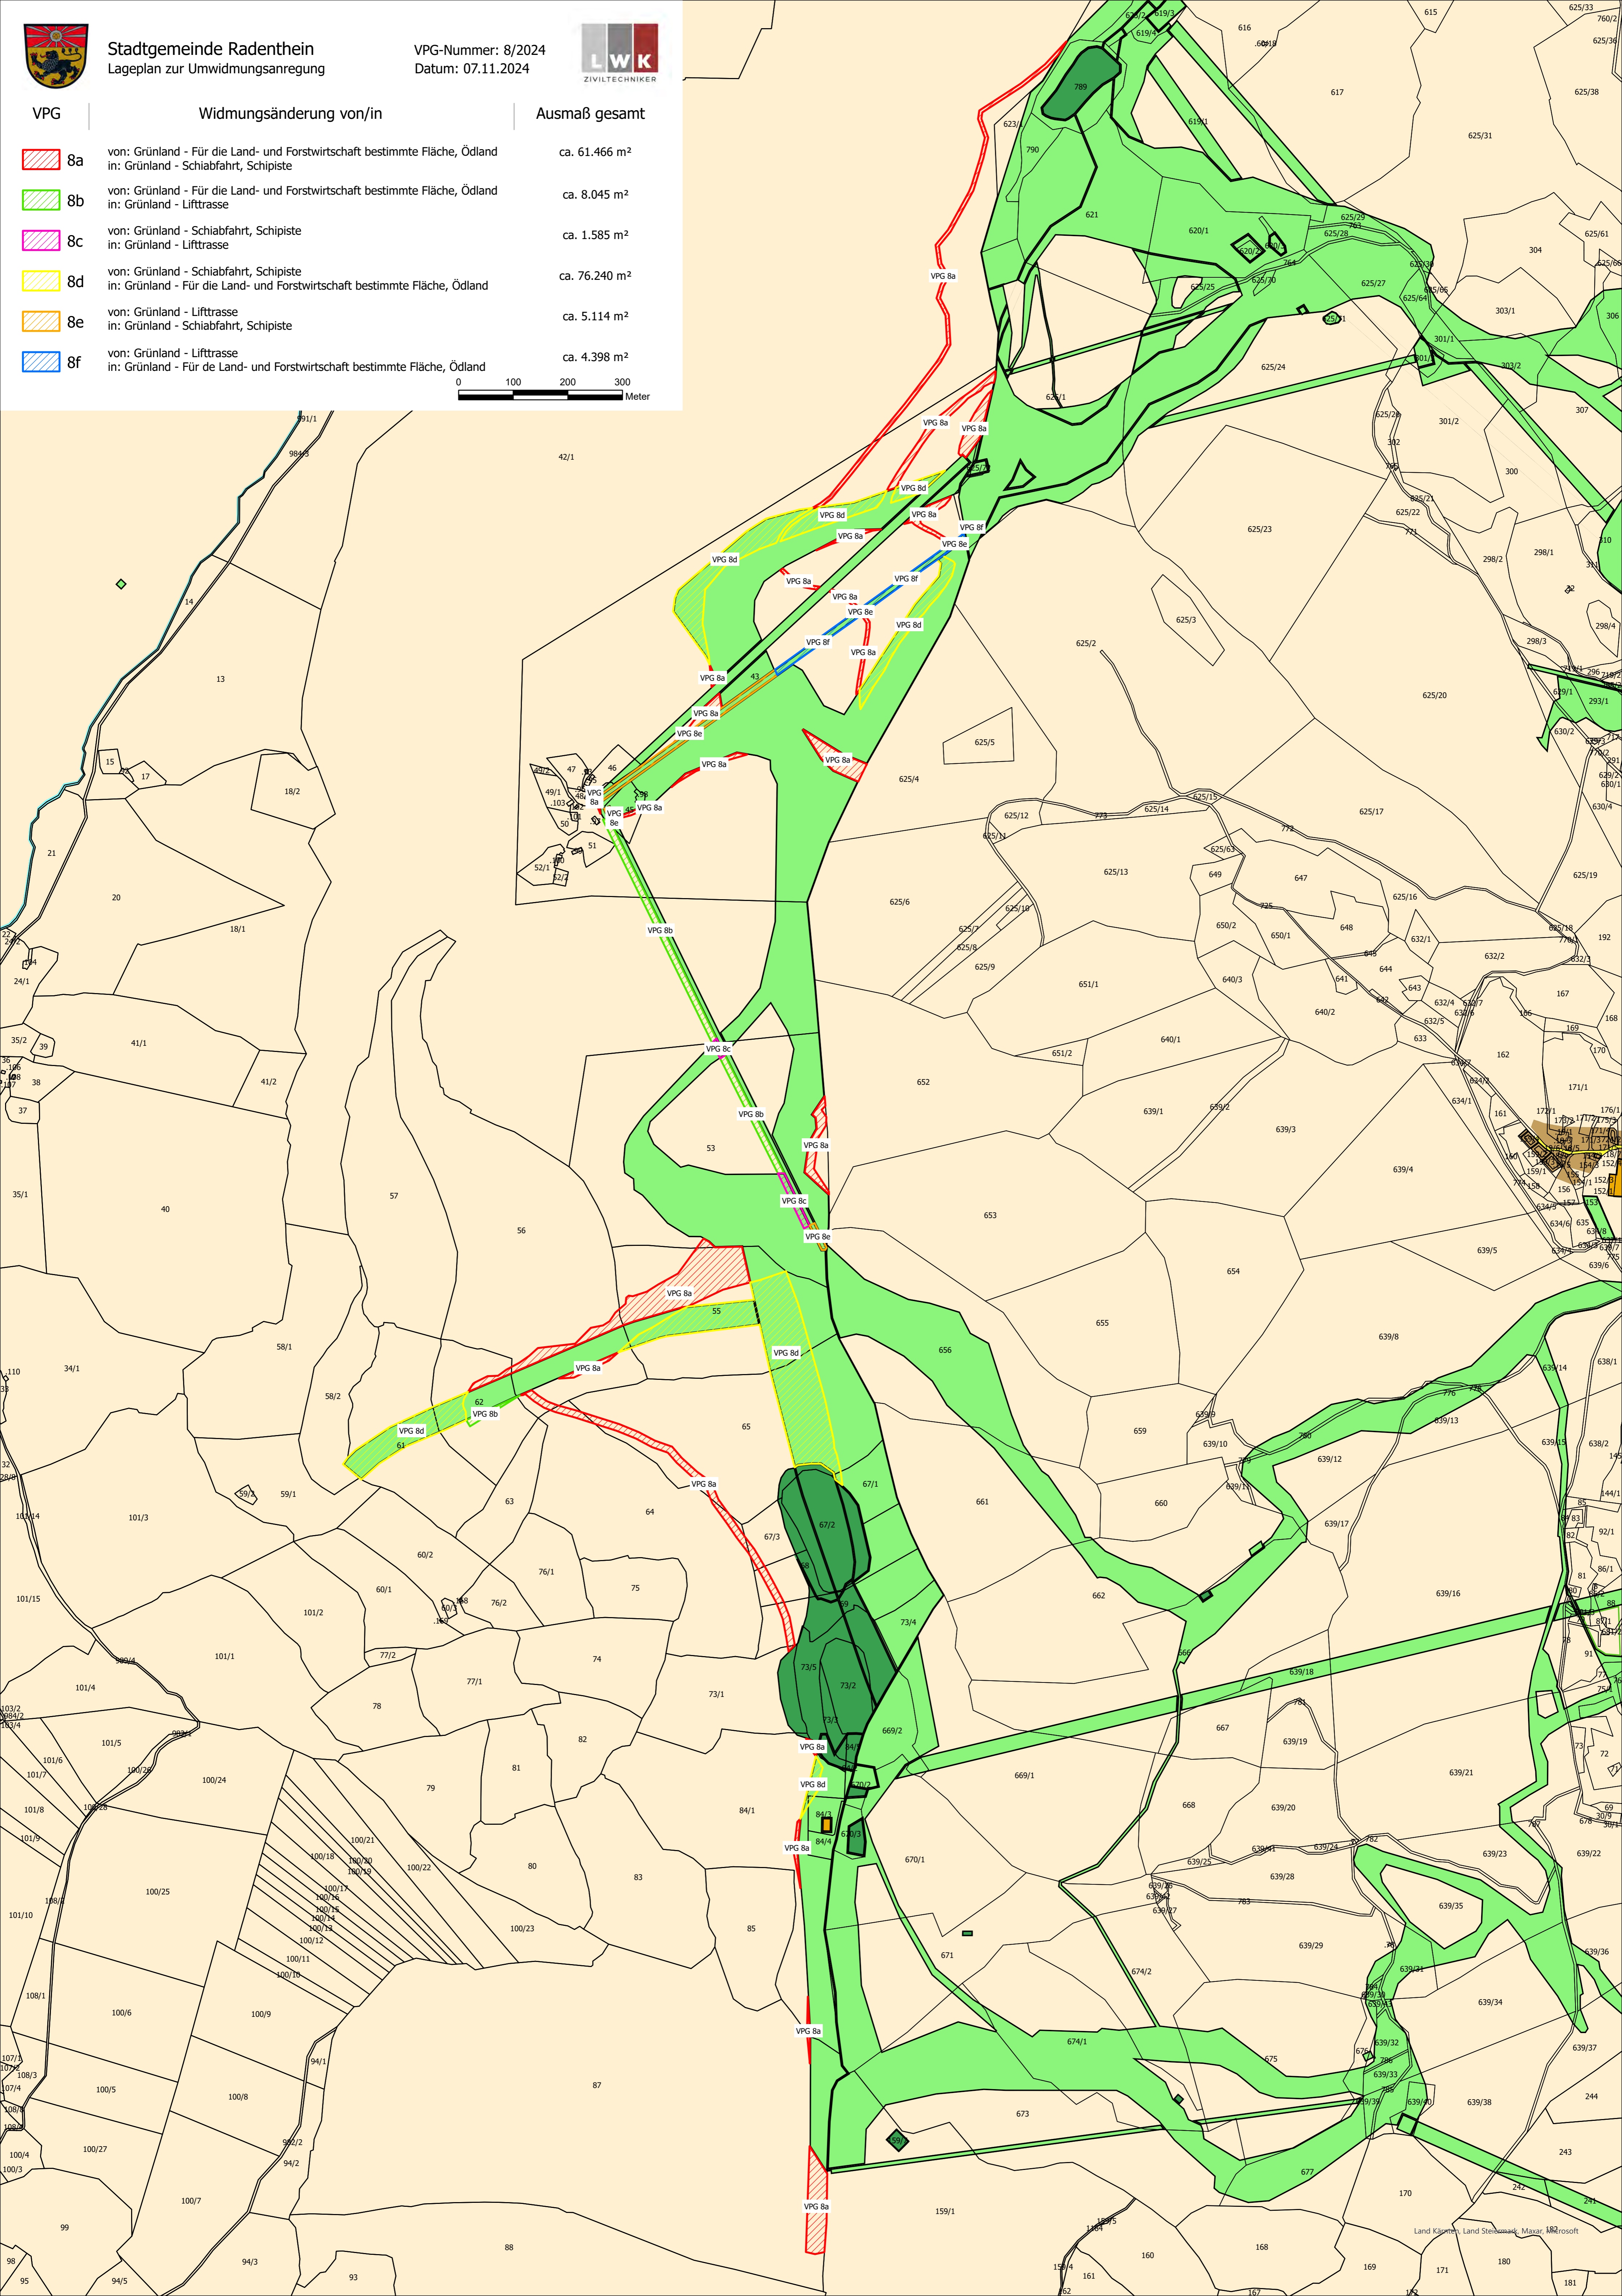

VPG	Widmungsänderung von/in	Ausmaß gesamt
8a	von: Grünland - Für die Land- und Forstwirtschaft bestimmte Fläche, Ödland in: Grünland - Schiabfahrt, Schipiste	ca. 61.466 m <sup>2</sup>
8b	von: Grünland - Für die Land- und Forstwirtschaft bestimmte Fläche, Ödland in: Grünland - Liftrasse	ca. 8.045 m <sup>2</sup>
8c	von: Grünland - Schiabfahrt, Schipiste in: Grünland - Liftrasse	ca. 1.585 m <sup>2</sup>
8d	von: Grünland - Schiabfahrt, Schipiste in: Grünland - Für die Land- und Forstwirtschaft bestimmte Fläche, Ödland	ca. 76.240 m <sup>2</sup>
8e	von: Grünland - Liftrasse in: Grünland - Schiabfahrt, Schipiste	ca. 5.114 m <sup>2</sup>
8f	von: Grünland - Liftrasse in: Grünland - Für die Land- und Forstwirtschaft bestimmte Fläche, Ödland	ca. 4.398 m <sup>2</sup>

Schartenalpe

Schartenalpe

Wieserneck

KG ST. OSWALD

Johanngraben

Brunnachabfahrt

Spitzeggabfahrt

Brunnachabfahrt

Blass-Brunnen  
Quelle QU

Aufsteiger  
Quelle QU

Ochsenzungquelle  
QU

QU

Priedhofabfahrt

Priedhofabfahrt

LS

Land Kärnten, Land Steiermark, Wien, Tirol