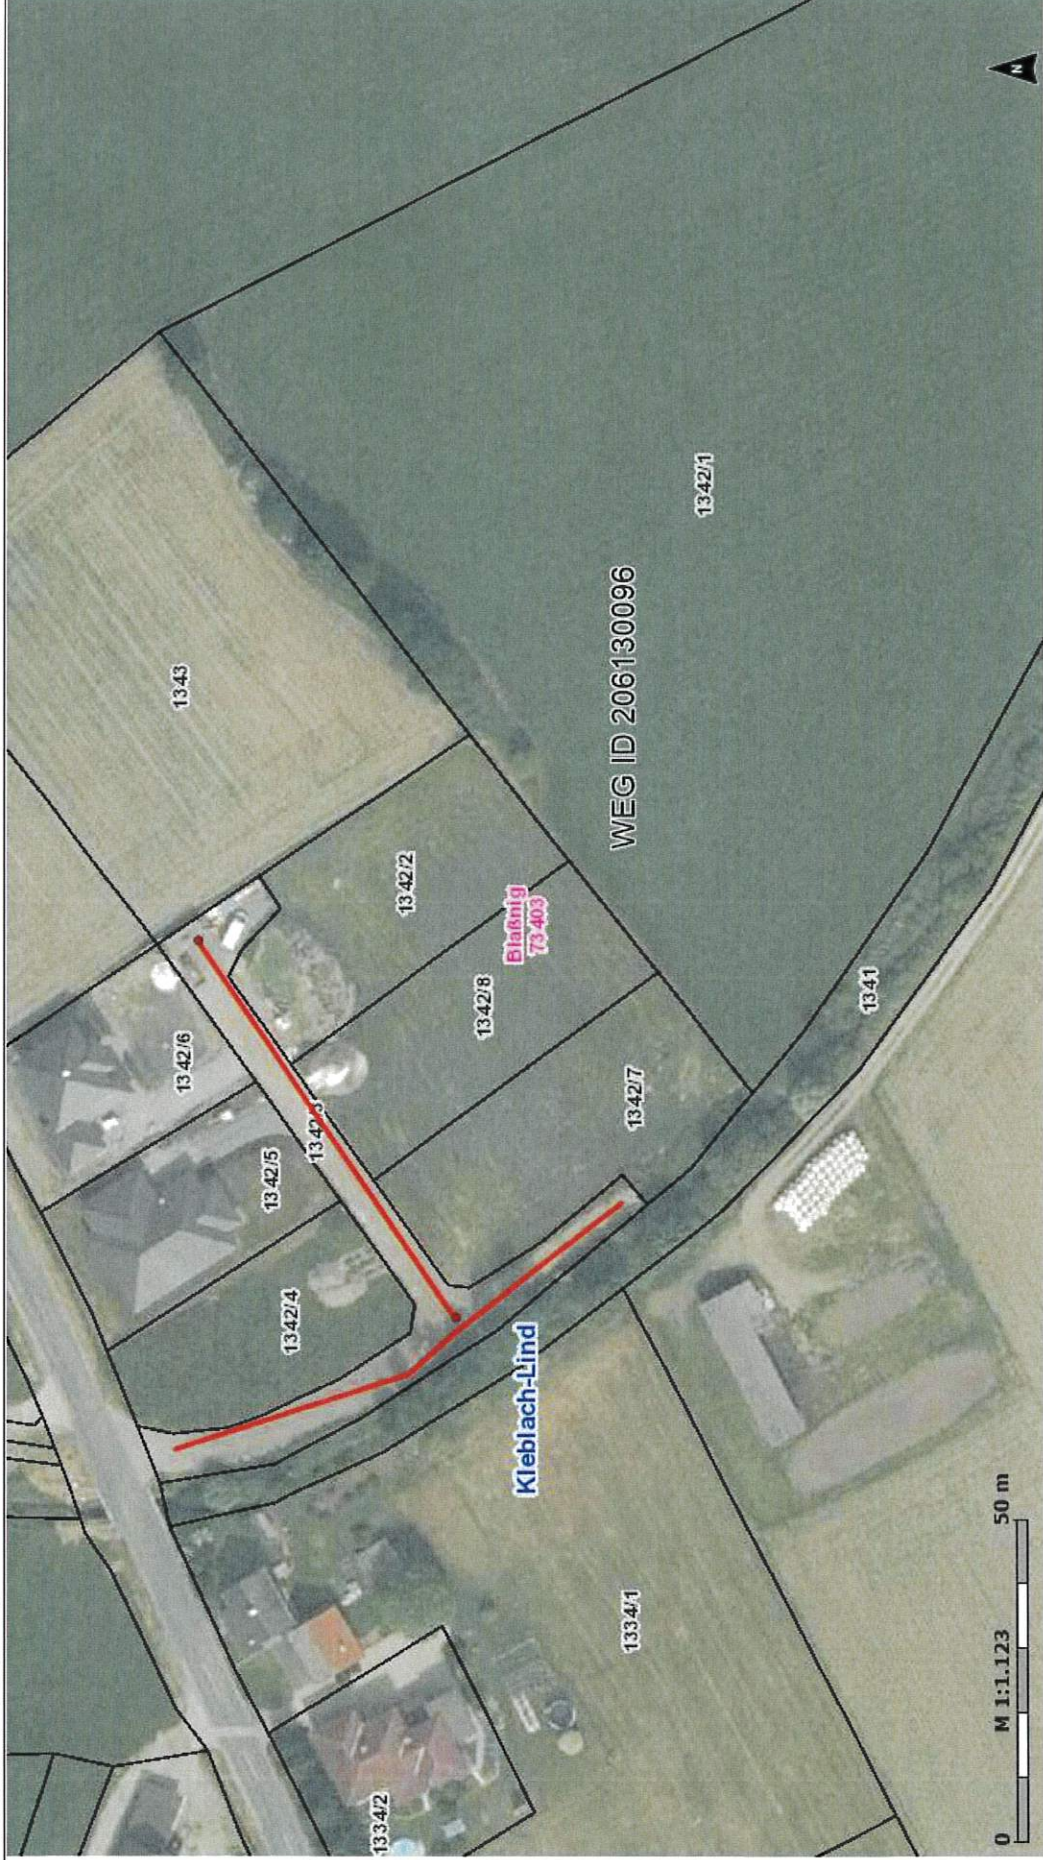

Gewerbestraße

Erstellt am: 24.10.2022 von:

Maßstab: 1:1123

KAGIS Standard Ausgabe: Es wird keine Gewähr für die Richtigkeit und Vollständigkeit der angebotenen Informationen übernommen.

Amt der Kärntner Landesregierung
Kagis-Service
Web: <http://www.kagis.gov.at>
E-Mail: kagis@ktn.gov.at

WEG ID 206130096

Erstellt am: 24.10.2022 von:

Maßstab: 1:1123

KAGIS Standard Ausgabe: Es wird keine Gewähr für die Richtigkeit und Vollständigkeit der angebotenen Informationen übernommen.

Amt der Kärntner Landesregierung
web: <http://www.ktn.gv.at>
email: kagis@ktn.gv.at