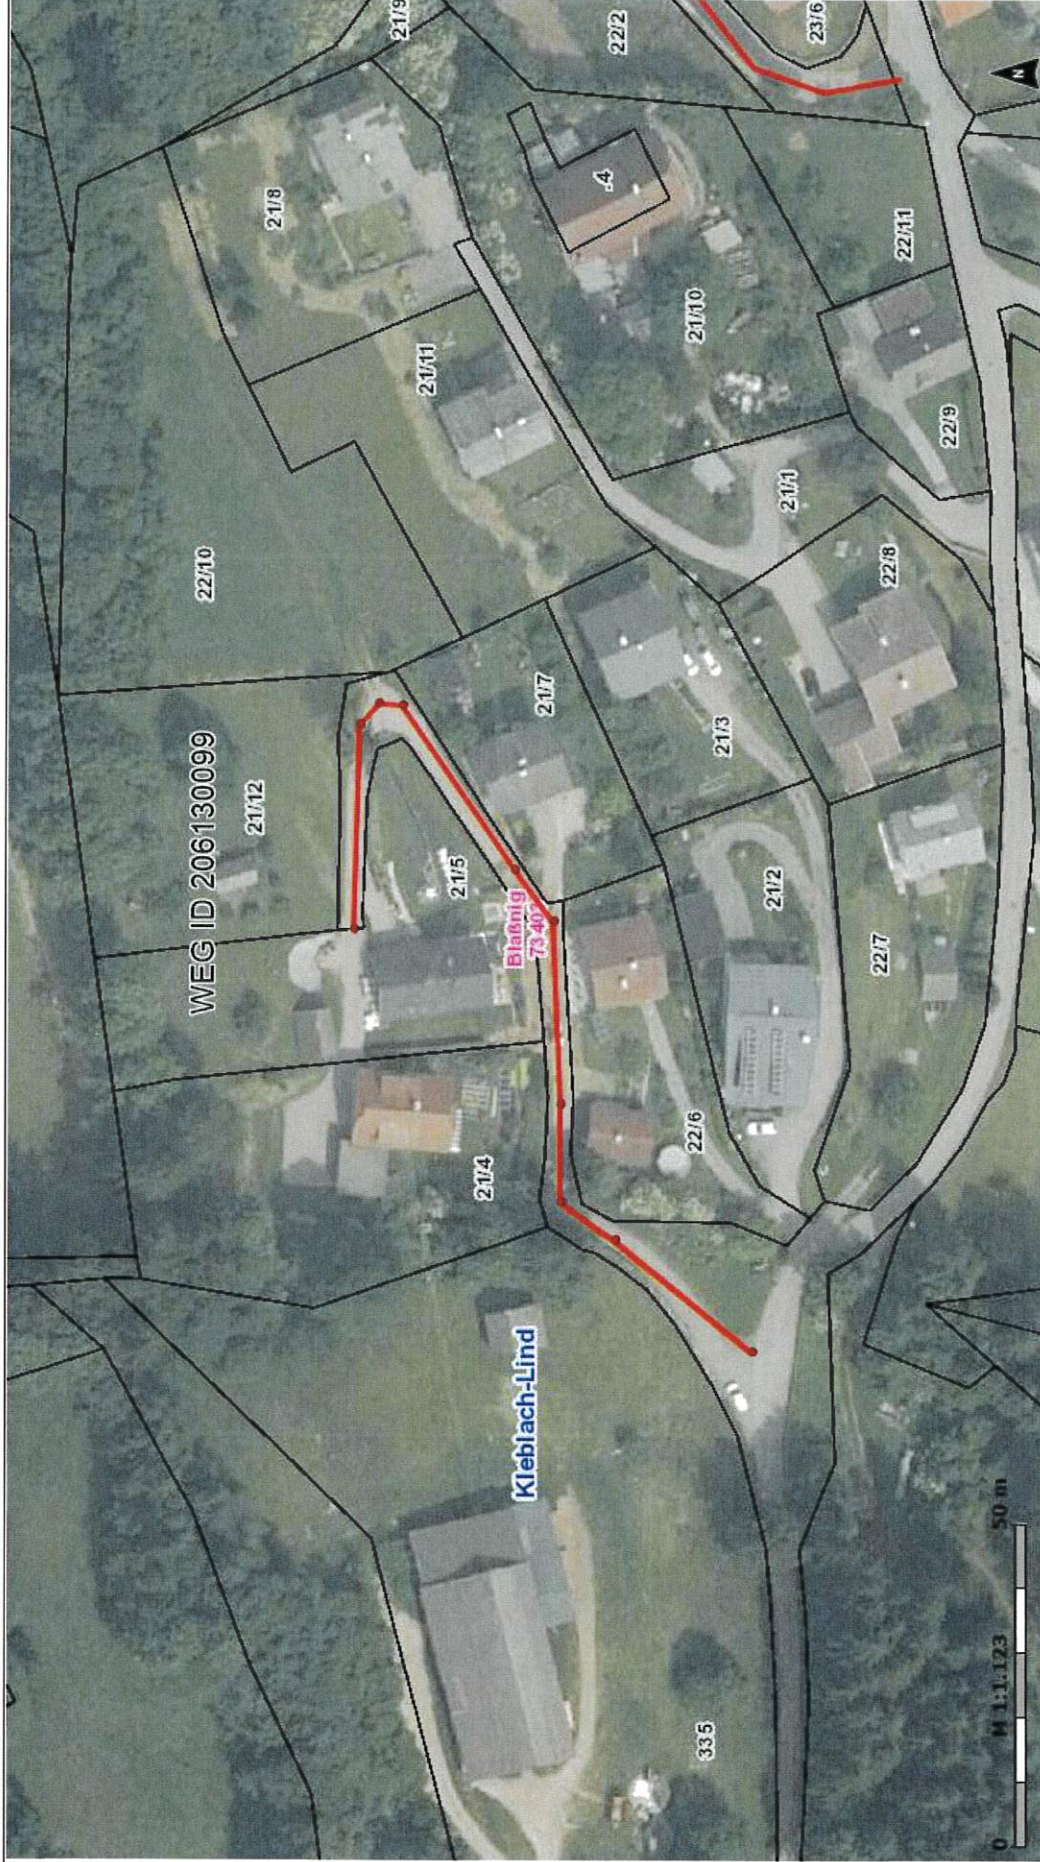

WEG ID 206130099

Erstellt am: 24.10.2022 von:

Maßstab: 1:1123

KAGIS Standard Ausgabe: Es wird keine Gewähr für die Richtigkeit und Vollständigkeit der angebotenen Informationen übernommen.

Amt der Kärntner Landesregierung
web: <http://www.kagis.ktn.gv.at>
email: kagis@ktn.gv.at