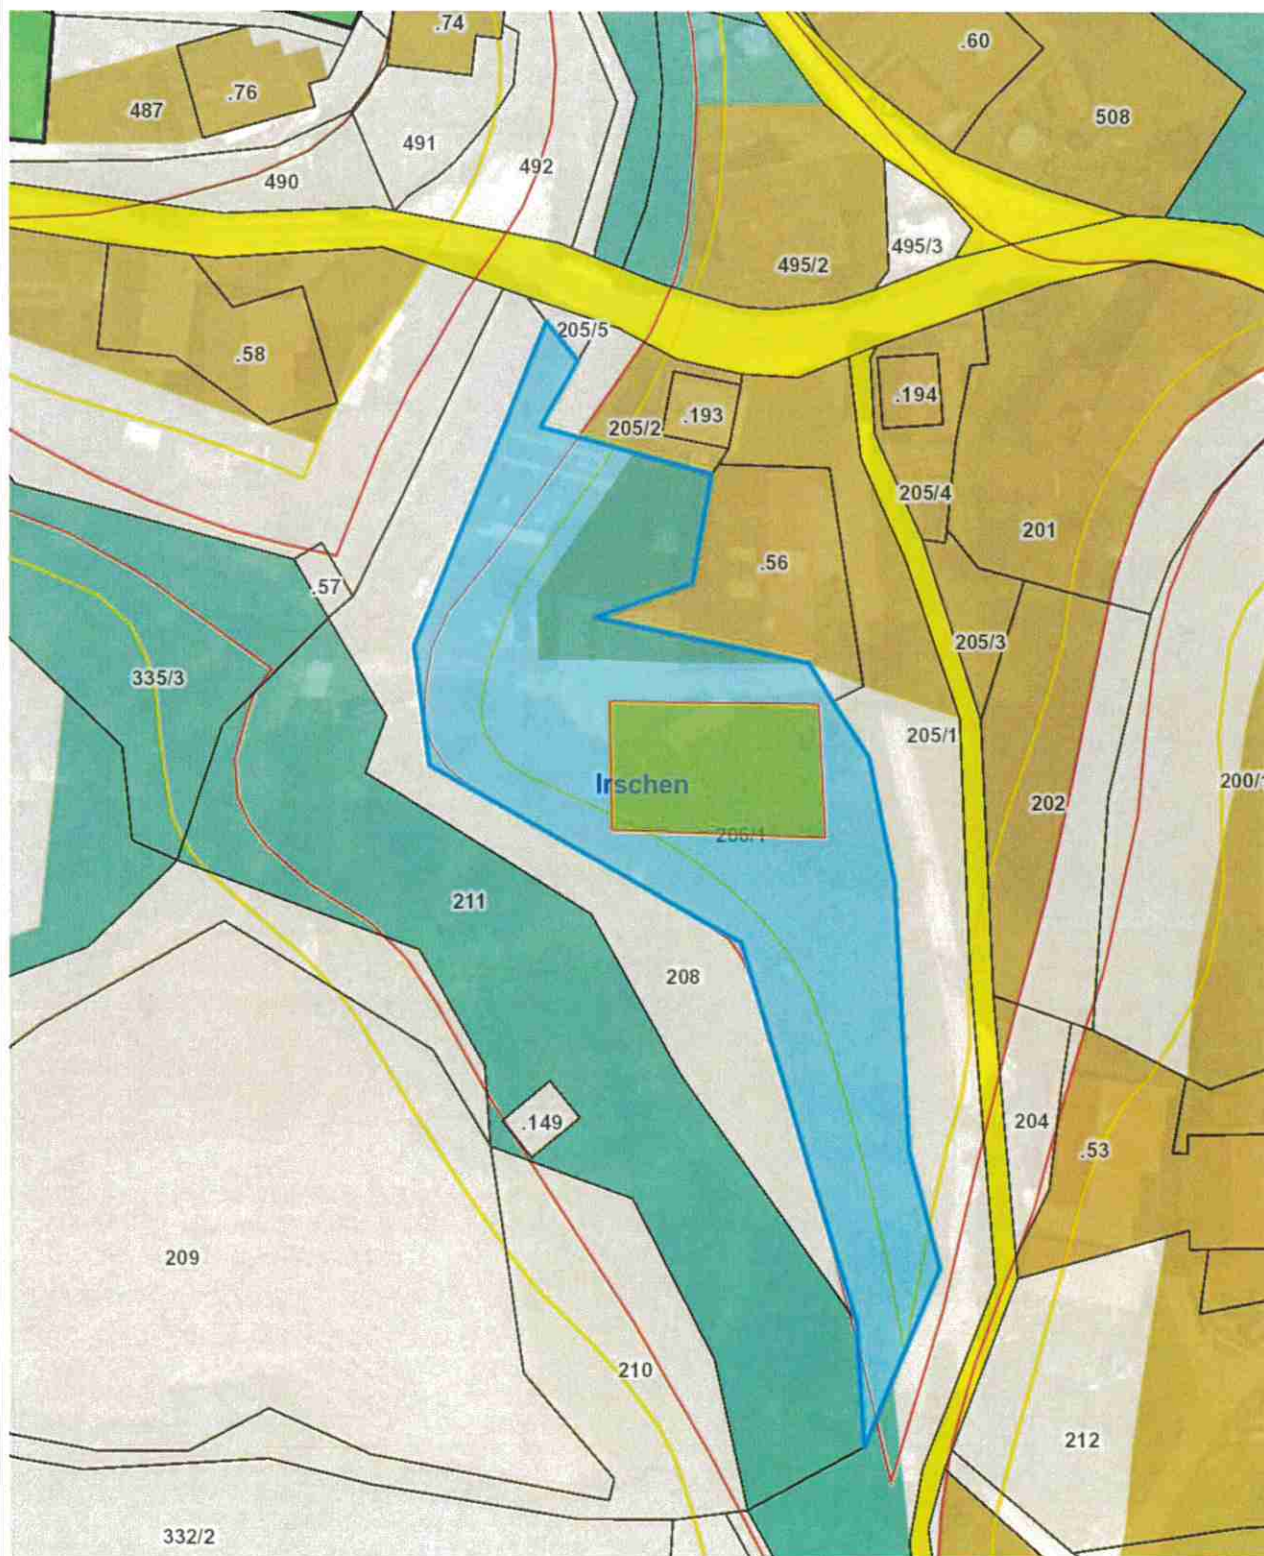

Änderung Flächenwidmungsplan LAND KÄRNTEN

2/2024

KAGIS

Gemeinde:	Irschen	Auflage	
Katastralgemeinde:	73112	von:	bis:
Grundstücke:	206/1		
Fläche [m ²]:	ca. 450		
Von Widmung:	Grünland - Für die Land- und Forstwirtschaft bestimmte Fläche, Ödland		
In Widmung:	Bauland - Dorfgebiet	Gemeinderatsbeschluss vom:	

Änderung Flächenwidmungsplan LAND KÄRNTEN

3/2024

KAGIS

Gemeinde:	Irschen	Auflage	
Katastralgemeinde:	73117	von:	bis:
Grundstücke:	449/2		
Fläche [m ²]:	ca. 100		
Von Widmung:	Grünland - Für die Land- und Forstwirtschaft bestimmte Fläche, Ödland		
In Widmung:	Grünland - Nebengebäude	Gemeinderatsbeschluss vom:	

Änderung Flächenwidmungsplan LAND KÄRNTEN

4/2024

KAGIS

Gemeinde:	Irschen	Auflage	
Katastralgemeinde:	73117	von:	bis:
Grundstücke:	607/1		
Fläche [m ²]:	ca. 100		
Von Widmung:	Grünland - Für die Land- und Forstwirtschaft bestimmte Fläche - Ödland		
In Widmung:	Grünland-Carport	Gemeinderatsbeschluss vom:	

Änderung Flächenwidmungsplan LAND KÄRNTEN

5/2024

KAGIS

Gemeinde:	Irschen	Auflage	
Katastralgemeinde:	73112	von:	bis:
Grundstücke:	519/11		
Fläche [m²]:	ca. 800		
Von Widmung:	Grünland - Für die Land- und Forstwirtschaft bestimmte Fläche, Ödland		
In Widmung:	Bauland - Dorfgebiet	Gemeinderatsbeschluss vom:	