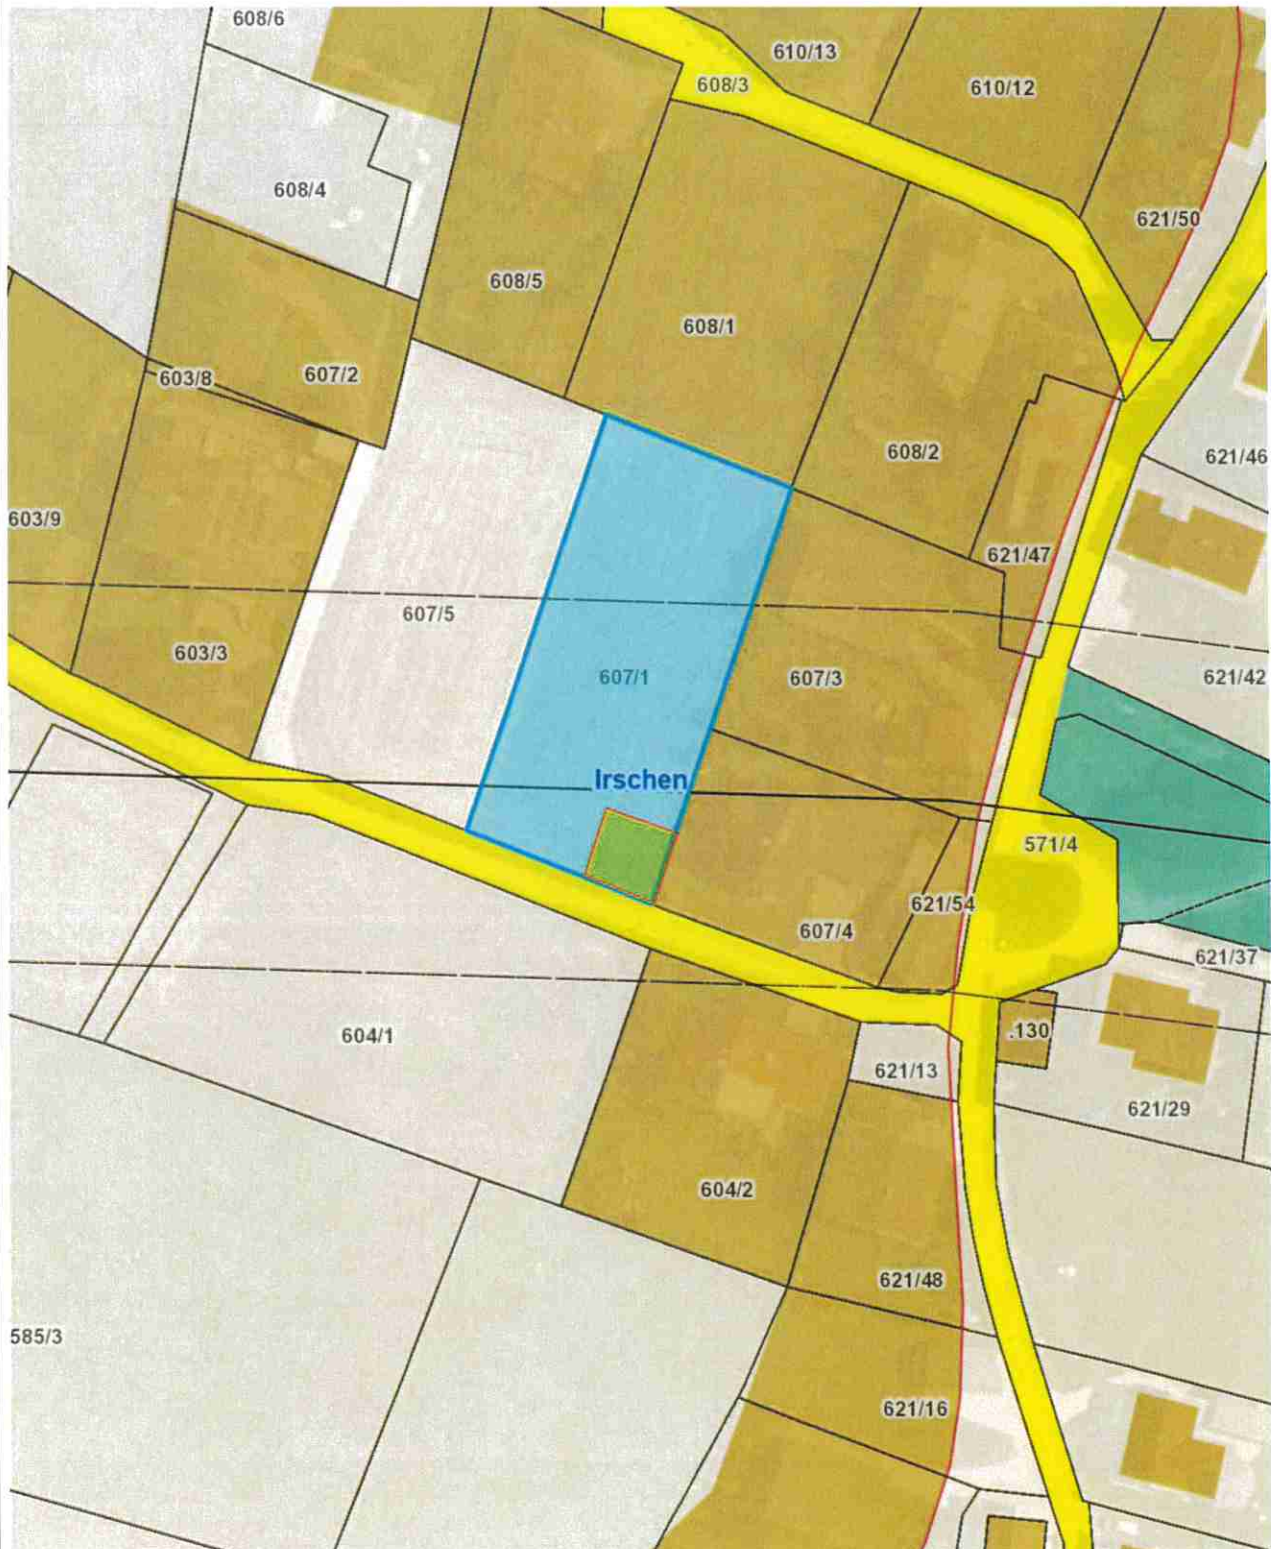

Änderung Flächenwidmungsplan LAND KÄRNTEN

2/2024

KAGIS

Gemeinde:	Irschen	Auflage	
Katastralgemeinde:	73112	von:	bis:
Grundstücke:	206/1		
Fläche [m ²]:	ca. 450		
Von Widmung:	Grünland - Für die Land- und Forstwirtschaft bestimmte Fläche, Ödland		
In Widmung:	Bauland - Dorfgebiet	Gemeinderatsbeschluss vom:	

Änderung Flächenwidmungsplan LAND KÄRNTEN

3/2024

KAGIS

Gemeinde:	Irschen	Auflage	
Katastralgemeinde:	73117	von:	bis:
Grundstücke:	449/2		
Fläche [m ²]:	ca. 100		
Von Widmung:	Grünland - Für die Land- und Forstwirtschaft bestimmte Fläche, Ödland		
In Widmung:	Grünland - Nebengebäude	Gemeinderatsbeschluss vom:	

Änderung Flächenwidmungsplan LAND KÄRNTEN

4/2024

KAGIS

Gemeinde:	Irschen	Auflage	
Katastralgemeinde:	73117	von:	bis:
Grundstücke:	607/1		
Fläche [m ²]:	ca. 100		
Von Widmung:	Grünland - Für die Land- und Forstwirtschaft bestimmte Fläche - Ödland		
In Widmung:	Grünland-Carport	Gemeinderatsbeschluss vom:	

Änderung Flächenwidmungsplan LAND KÄRNTEN

5/2024

KAGIS

Gemeinde:	Irschen	Auflage	
Katastralgemeinde:	73112	von:	bis:
Grundstücke:	519/11		
Fläche [m²]:	ca. 800		
Von Widmung:	Grünland - Für die Land- und Forstwirtschaft bestimmte Fläche, Ödland		
In Widmung:	Bauland - Dorfgebiet	Gemeinderatsbeschluss vom:	