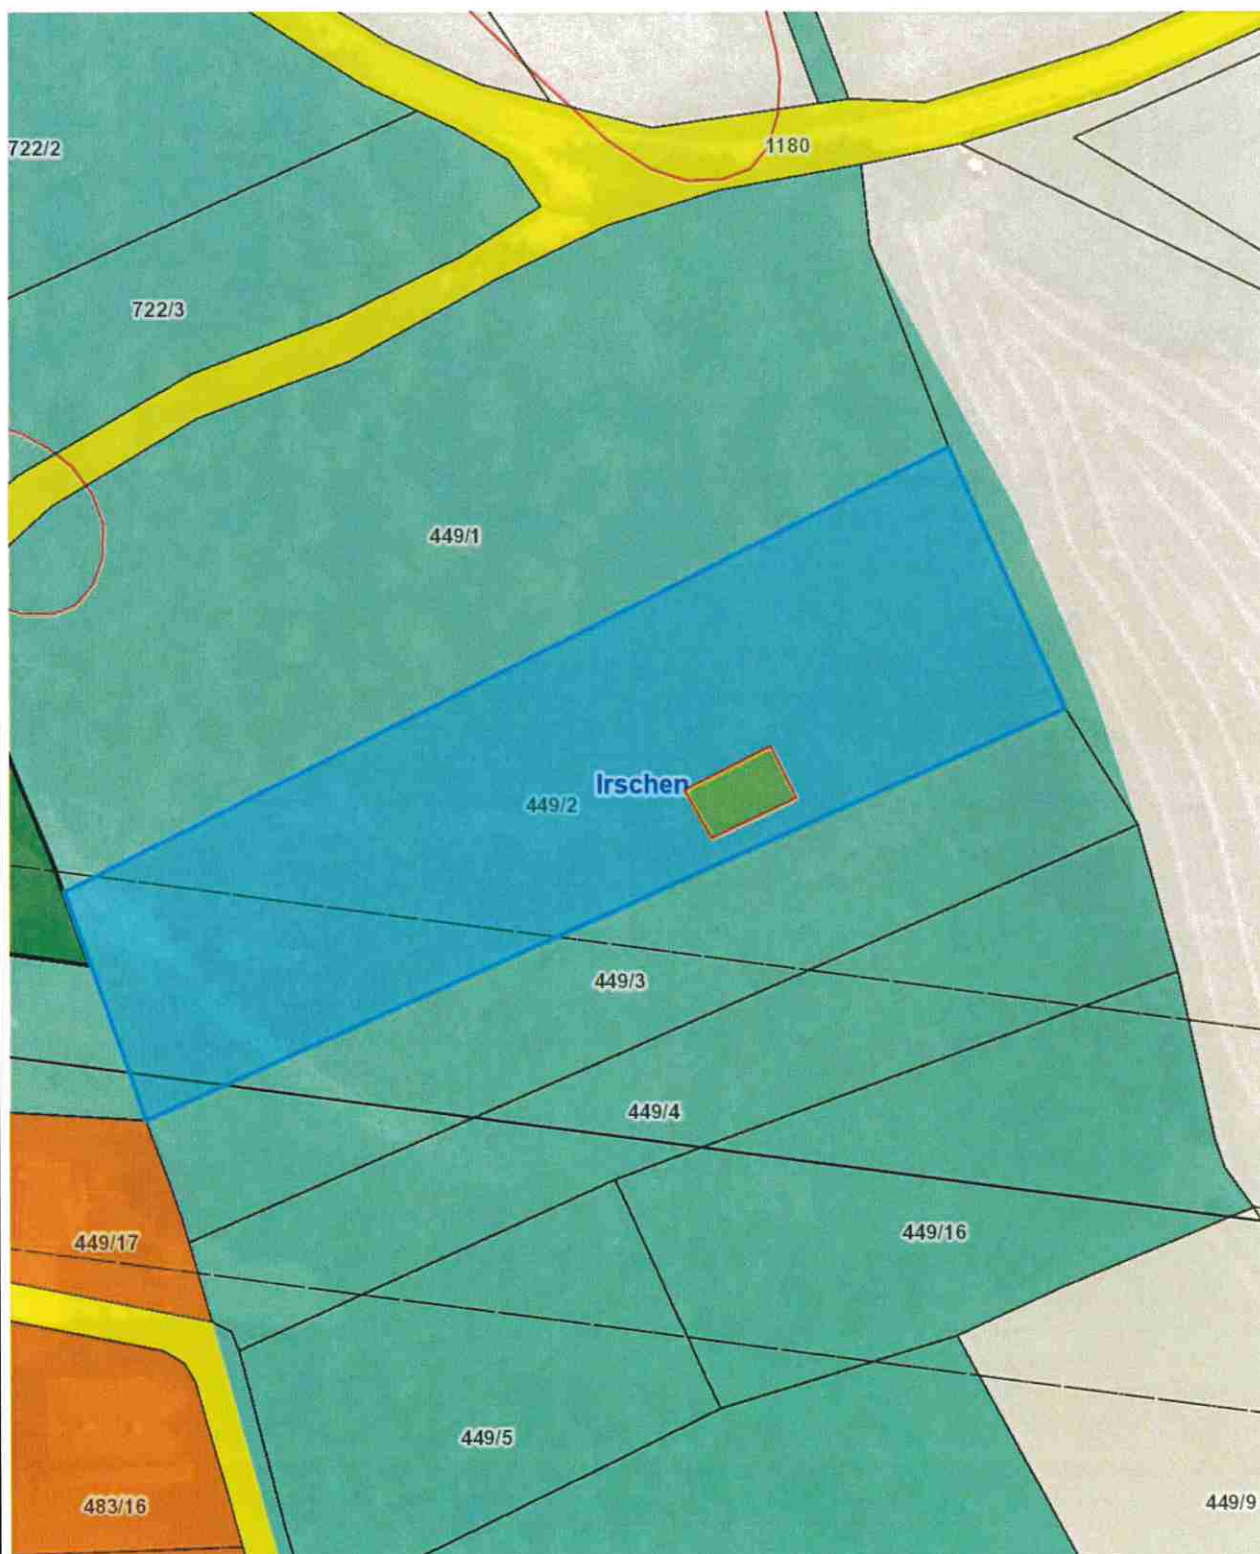

Änderung Flächenwidmungsplan LAND KÄRNTEN

2/2024

KAGIS

Gemeinde:	Irschen	Auflage	
Katastralgemeinde:	73112	von:	bis:
Grundstücke:	206/1		
Fläche [m ²]:	ca. 450		
Von Widmung:	Grünland - Für die Land- und Forstwirtschaft bestimmte Fläche, Ödland		
In Widmung:	Bauland - Dorfgebiet	Gemeinderatsbeschluss vom:	

Änderung Flächenwidmungsplan LAND KÄRNTEN

3/2024

KAGIS

Gemeinde:	Irschen	Auflage	
Katastralgemeinde:	73117	von:	bis:
Grundstücke:	449/2		
Fläche [m ²]:	ca. 100		
Von Widmung:	Grünland - Für die Land- und Forstwirtschaft bestimmte Fläche, Ödland		
In Widmung:	Grünland - Nebengebäude	Gemeinderatsbeschluss vom:	

Änderung Flächenwidmungsplan LAND KÄRNTEN

4/2024

KAGIS

Gemeinde:	Irschen	Auflage	
Katastralgemeinde:	73117	von:	bis:
Grundstücke:	607/1		
Fläche [m ²]:	ca. 100		
Von Widmung:	Grünland - Für die Land- und Forstwirtschaft bestimmte Fläche - Ödland		
In Widmung:	Grünland-Carport	Gemeinderatsbeschluss vom:	

Änderung Flächenwidmungsplan LAND KÄRNTEN

5/2024

KAGIS

Gemeinde:	Irschen	Auflage	
Katastralgemeinde:	73112	von:	bis:
Grundstücke:	519/11		
Fläche [m²]:	ca. 800		
Von Widmung:	Grünland - Für die Land- und Forstwirtschaft bestimmte Fläche, Ödland		
In Widmung:	Bauland - Dorfgebiet	Gemeinderatsbeschluss vom:	