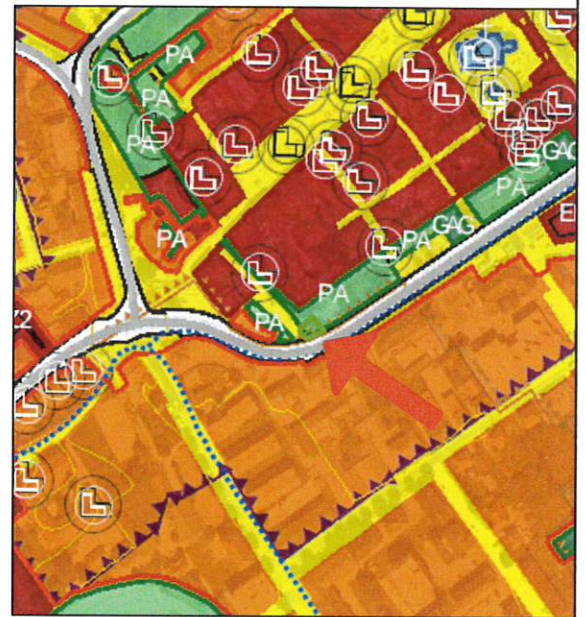

Flächenwidmung M: 1:1000

Luftbild M: 1:1000

ÖEK M: 1:5000

Fall: 02/2022/B4.3 Ing. Trixner Hannes

KG 74528 St. Veit/Glan
Wunsch: Grünland - Parkplatz

Ist - Situation

Parz.	Grundstück Fläche ges.	Grünland - Park	Grünland - Parkplatz
598/10	127 m ²	127 m ²	0 m ²
Wunsch			
Parz.	Grundstück Fläche ges.	Grünland - Park	Grünland - Parkplatz
598/10	127 m ²	0 m ²	127 m ²
Delta			127 m ²

Wunsch: Grünland - Parkplatz = ca. 127 m²

Flächenwidmung M: 1:2000

Luftbild M: 1:2500

ÖEK M: 1:5000

Fall: 03/2022/B5 Stadtgemeinde St. Veit/Glan

KG 74528 St. Veit an der Glan
Wunsch: Bauland-Wohngebiet

Ist - Situation

Parz.	Grundstück Fläche ges.	Verkehrsfäche allgemeine Verkehrsfäche	Bauland - Wohngebiet
746/22	1836 m ²	156 m ²	1680 m ²
746/21	1021 m ²	189 m ²	832 m ²
746/4	1150 m ²	26 m ²	1124 m ²
746/26	1000 m ²	88 m ²	912 m ²
746/5	1992 m ²	112 m ²	1880 m ²
746/6	1485 m ²	117 m ²	1368 m ²
746/12	1086 m ²	12 m ²	1074 m ²
746/7	809 m ²	95 m ²	714 m ²
746/8	1491 m ²	16 m ²	1475 m ²
746/23	684 m ²	103 m ²	581 m ²
		914 m ²	