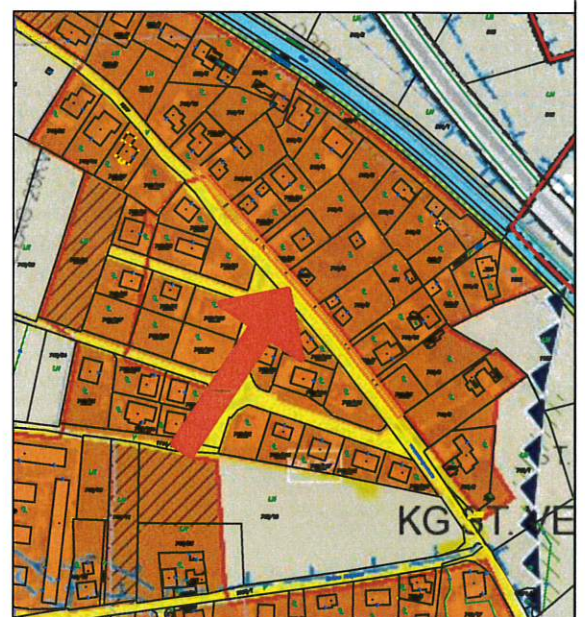

ÖEK M: 1:5000

Fall: 03/2022/B5 Stadtgemeinde St. Veit/Glan

KG 74528 St. Veit an der Glan
Wunsch: Bauland-Wohngebiet

Ist - Situation

Parz.	Grundstück Fläche ges.	Verkehrsfäche allgemeine Verkehrsfäche	Bauland - Wohngebiet
746/22	1836 m²	156 m²	1680 m²
746/21	1021 m²	189 m²	832 m²
746/4	1150 m²	26 m²	1124 m²
746/26	1000 m²	88 m²	912 m²
746/5	1992 m²	112 m²	1880 m²
746/6	1485 m²	117 m²	1368 m²
746/12	1086 m²	12 m²	1074 m²
746/7	809 m²	95 m²	714 m²
746/8	1491 m²	16 m²	1475 m²
746/23	684 m²	103 m²	581 m²
		914 m²	

Wunsch

Parz.	Grundstück Fläche ges.	Verkehrsfäche allgemeine Verkehrsfäche	Bauland - Wohngebiet
746/22	1836 m²	0 m²	1836 m²
746/21	1021 m²	0 m²	1021 m²
746/4	1150 m²	0 m²	1150 m²
746/26	1000 m²	0 m²	1000 m²
746/5	1992 m²	0 m²	1992 m²
746/6	1485 m²	0 m²	1485 m²
746/12	1086 m²	0 m²	1086 m²
746/7	809 m²	0 m²	809 m²
746/8	1491 m²	0 m²	1491 m²
746/23	684 m²	0 m²	684 m²
Delta		0 m²	914 m²

Wunsch: Bauland- Wohngebiet = ca. 914 m²