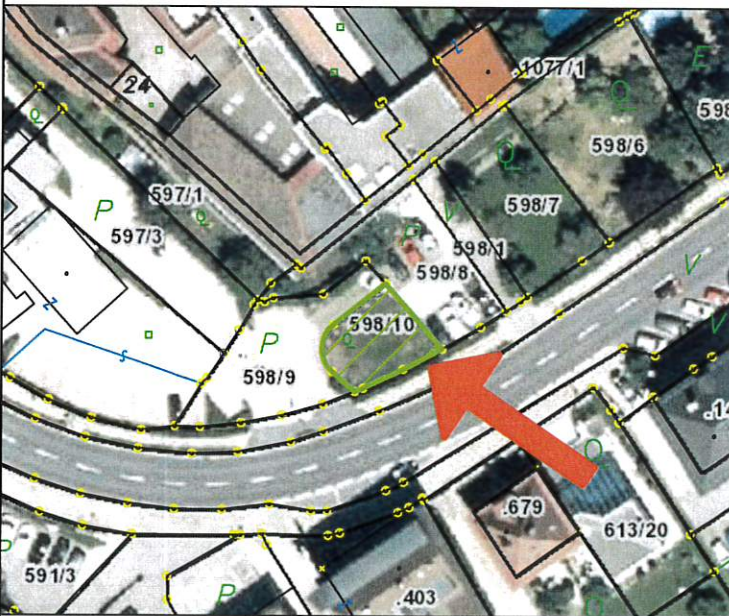

Flächenwidmung M: 1:1000

Luftbild M: 1:1000

ÖEK M: 1:5000

Fall: 02/2022/B4.3 Ing. Trixner Hannes

KG 74528 St. Veit/Glan
Wunsch: Grünland - Parkplatz

Ist - Situation

Parz.	Grundstück Fläche ges.	Grünland - Park	Grünland - Parkplatz
598/10	127 m ²	127 m ²	0 m ²
Wunsch			
Parz.	Grundstück Fläche ges.	Grünland - Park	Grünland - Parkplatz
598/10	127 m ²	0 m ²	127 m ²
Delta			127 m ²

Wunsch: Grünland - Parkplatz = ca. 127 m²

Flächenwidmung M: 1:2000

Luftbild M: 1:2500

ÖEK M: 1:5000

Fall: 03/2022/B5 Stadtgemeinde St. Veit/Glan

KG 74528 St. Veit an der Glan
Wunsch: Bauland-Wohngebiet

Ist - Situation