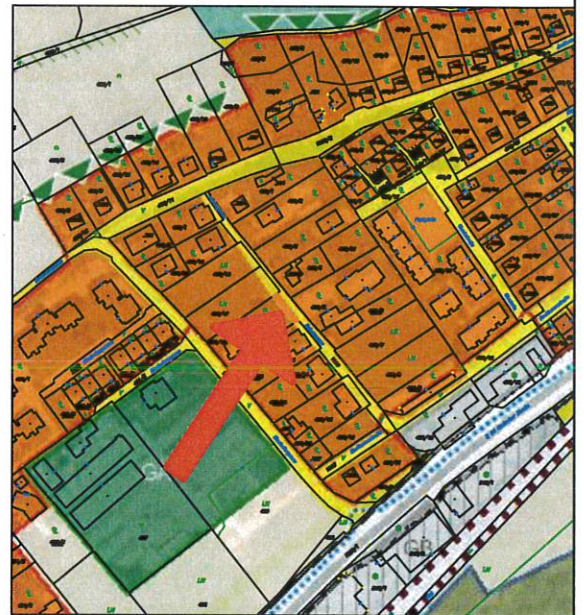

Parz.	Grundstück Fläche ges.	Verkehrsfäche allgemeine Verkehrsfäche	Bauland - Wohngebiet
746/22	1836 m ²	156 m ²	1680 m ²
746/21	1021 m ²	189 m ²	832 m ²
746/4	1150 m ²	26 m ²	1124 m ²
746/26	1000 m ²	88 m ²	912 m ²
746/5	1992 m ²	112 m ²	1880 m ²
746/6	1485 m ²	117 m ²	1368 m ²
746/12	1086 m ²	12 m ²	1074 m ²
746/7	809 m ²	95 m ²	714 m ²
746/8	1491 m ²	16 m ²	1475 m ²
746/23	684 m ²	103 m ²	581 m ²
		914 m ²	

Wunsch

Parz.	Grundstück Fläche ges.	Verkehrsfäche allgemeine Verkehrsfäche	Bauland - Wohngebiet
746/22	1836 m ²	0 m ²	1836 m ²
746/21	1021 m ²	0 m ²	1021 m ²
746/4	1150 m ²	0 m ²	1150 m ²
746/26	1000 m ²	0 m ²	1000 m ²
746/5	1992 m ²	0 m ²	1992 m ²
746/6	1485 m ²	0 m ²	1485 m ²
746/12	1086 m ²	0 m ²	1086 m ²
746/7	809 m ²	0 m ²	809 m ²
746/8	1491 m ²	0 m ²	1491 m ²
746/23	684 m ²	0 m ²	684 m ²
Delta		0 m ²	914 m ²

Wunsch: Bauland- Wohngebiet = ca. 914 m²

Flächenwidmung M: 1:1000

Luftbild M: 1:1000

ÖEK M: 1:5000

Fall: 04/2022/B3 Stadtgemeinde St. Veit/Glan

KG 74528 St. Veit an der Glan
Wunsch: Bauland - Wohngebiet ca. 72 m²