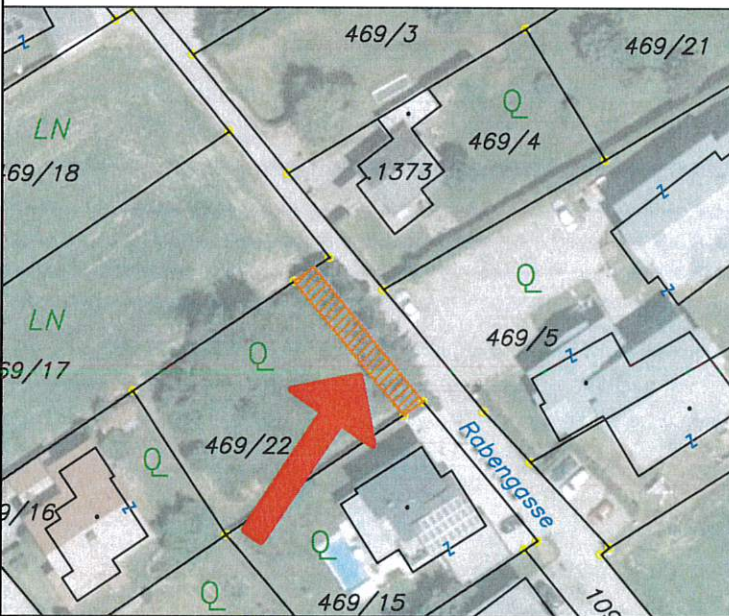

Luftbild M: 1:1000