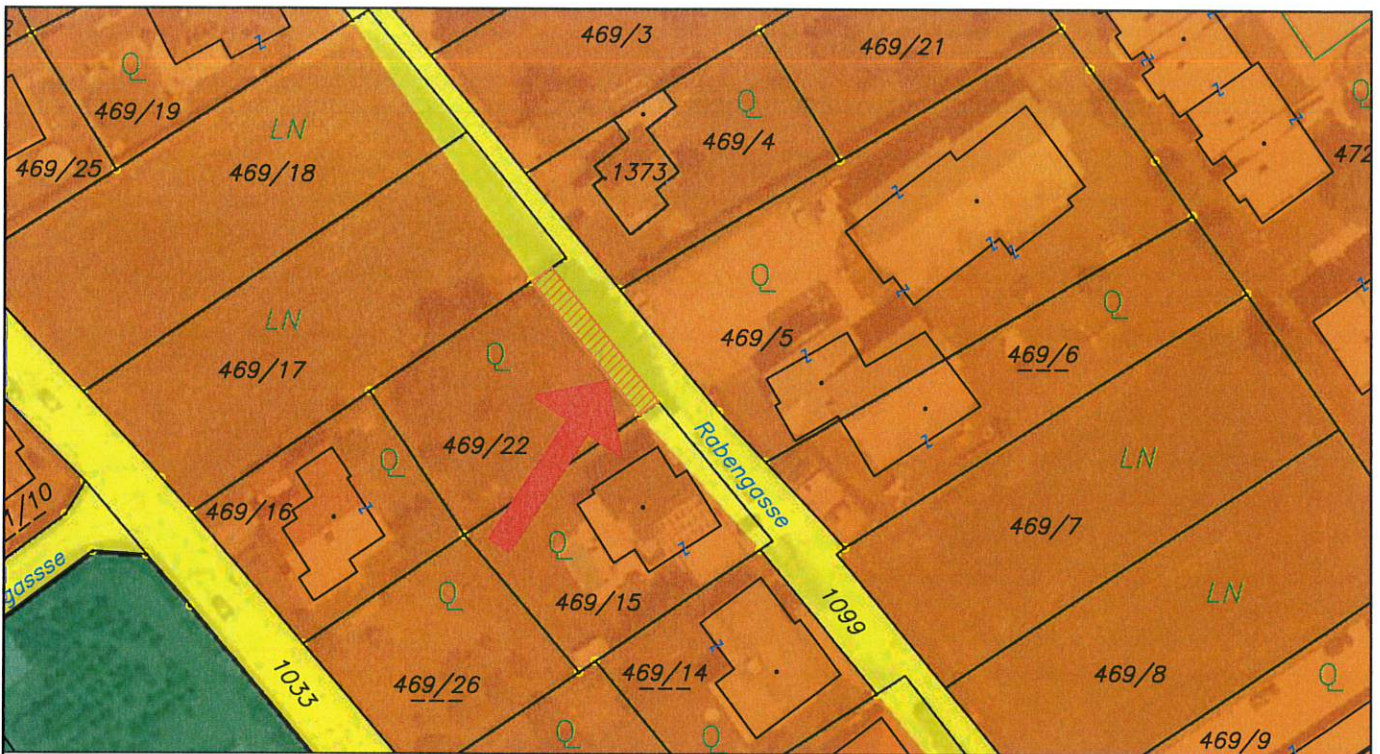

Flächenwidmung M: 1:1000