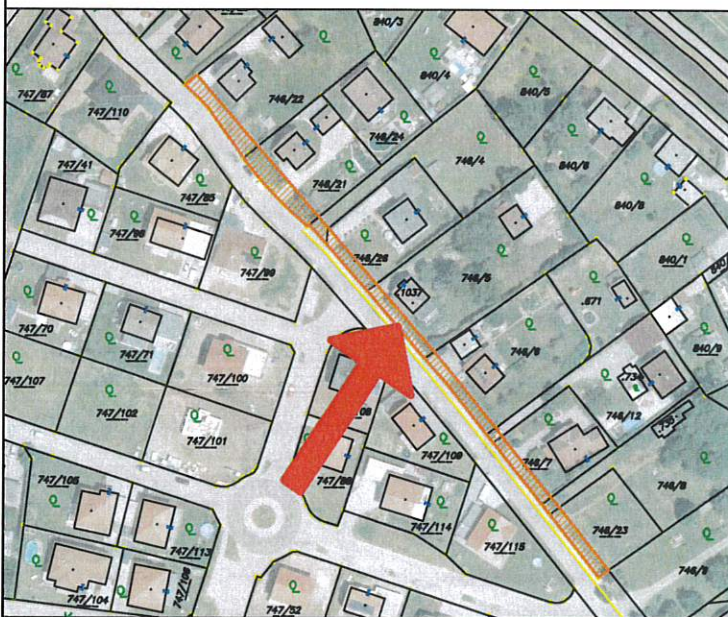

Flächenwidmung M: 1:1000

Luftbild M: 1:1000

ÖEK M: 1:5000

Fall: 02/2022/B4.3 Ing. Trixner Hannes

KG 74528 St. Veit/Glan
Wunsch: Grünland - Parkplatz

Ist - Situation

Parz.	Grundstück Fläche ges.	Grünland - Park	Grünland - Parkplatz
598/10	127 m ²	127 m ²	0 m ²
Wunsch			
Parz.	Grundstück Fläche ges.	Grünland - Park	Grünland - Parkplatz
598/10	127 m ²	0 m ²	127 m ²
Delta			127 m ²

Wunsch: Grünland - Parkplatz = ca. 127 m²

Flächenwidmung M: 1:2000

Luftbild M: 1:2500

ÖEK M: 1:5000

Fall: 03/2022/B5 Stadtgemeinde St. Veit/Glan

KG 74528 St. Veit an der Glan
Wunsch: Bauland-Wohngebiet

Ist - Situation

Parz.	Grundstück Fläche ges.	Verkehrsfäche allgemeine Verkehrsfäche	Bauland - Wohngebiet
746/22	1836 m ²	156 m ²	1680 m ²
746/21	1021 m ²	189 m ²	832 m ²
746/4	1150 m ²	26 m ²	1124 m ²
746/26	1000 m ²	88 m ²	912 m ²
746/5	1992 m ²	112 m ²	1880 m ²
746/6	1485 m ²	117 m ²	1368 m ²
746/12	1086 m ²	12 m ²	1074 m ²
746/7	809 m ²	95 m ²	714 m ²
746/8	1491 m ²	16 m ²	1475 m ²
746/23	684 m ²	103 m ²	581 m ²
		914 m ²	