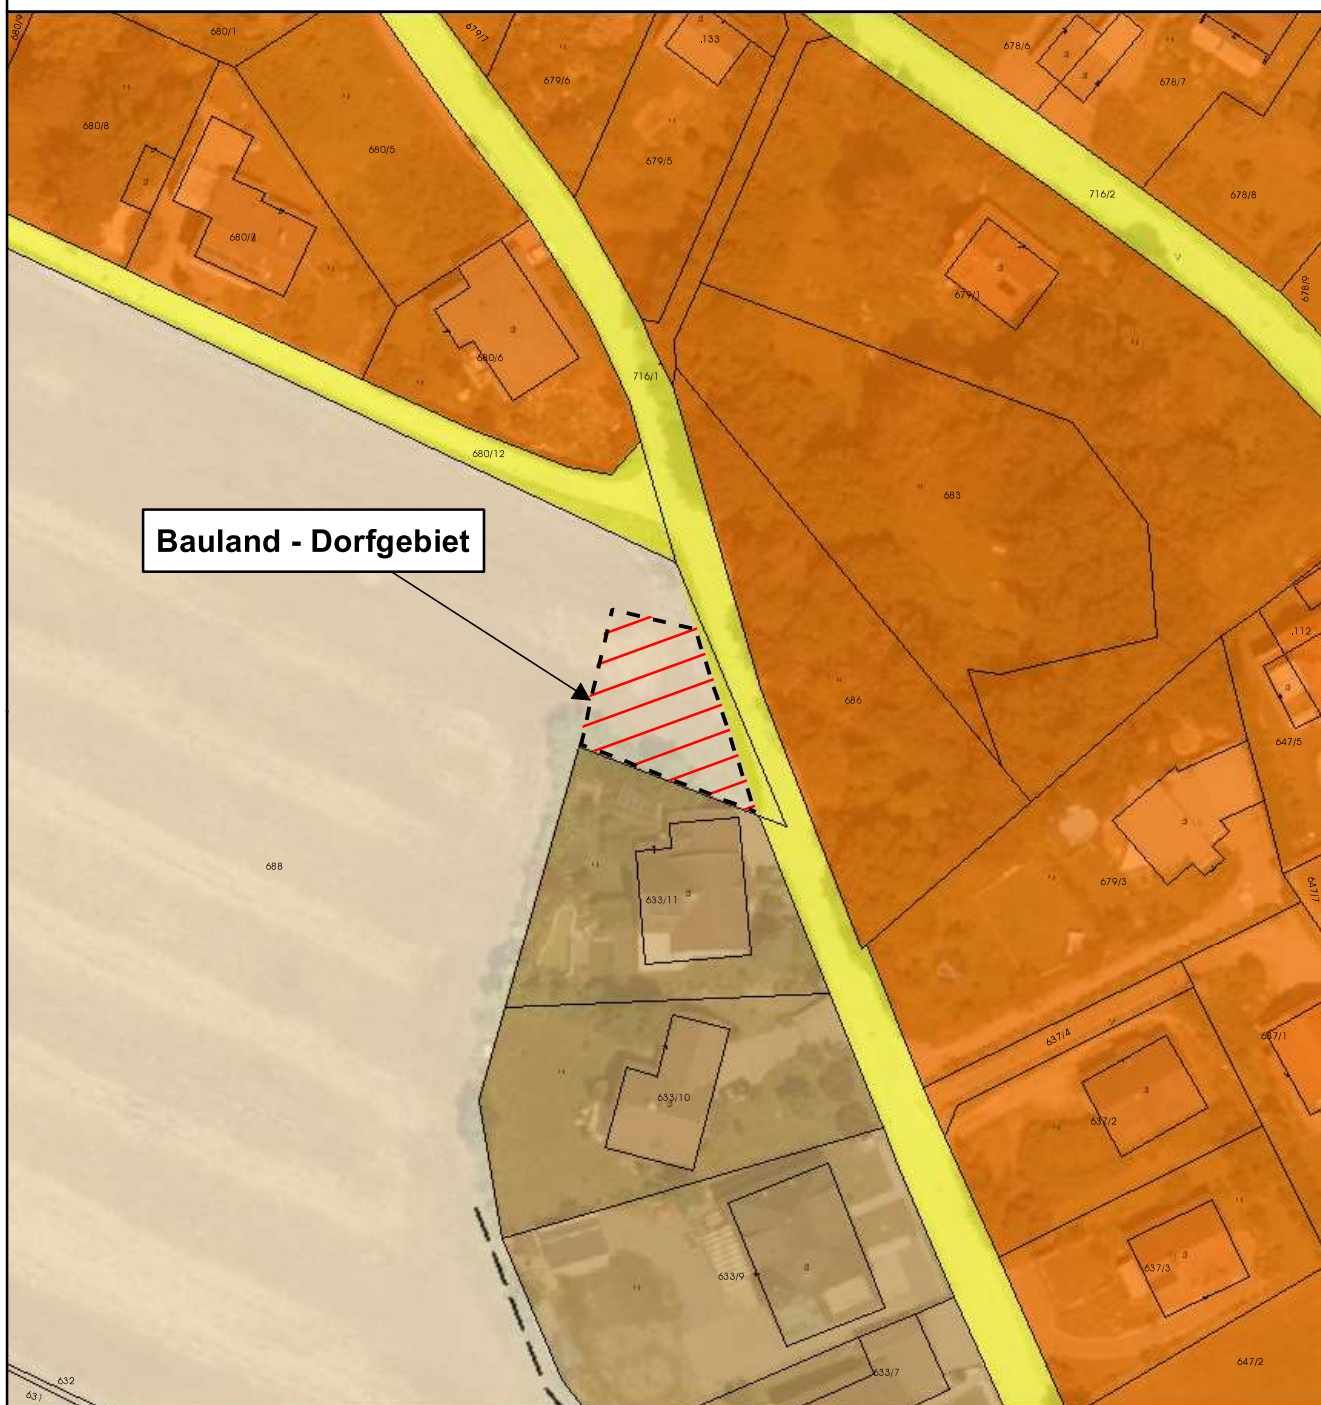

**Gemeinde
Maria Rain**

**Lageplan
Umwidmung 08/2022**

Umwidmung

von: Grünland - Land- und Forstwirtschaft
in: Bauland - Dorfgebiet

Katastralgemeinde: Tshedram

Grundstück(e) Ausmaß

688(T)	370m ²
Summe:	370m²