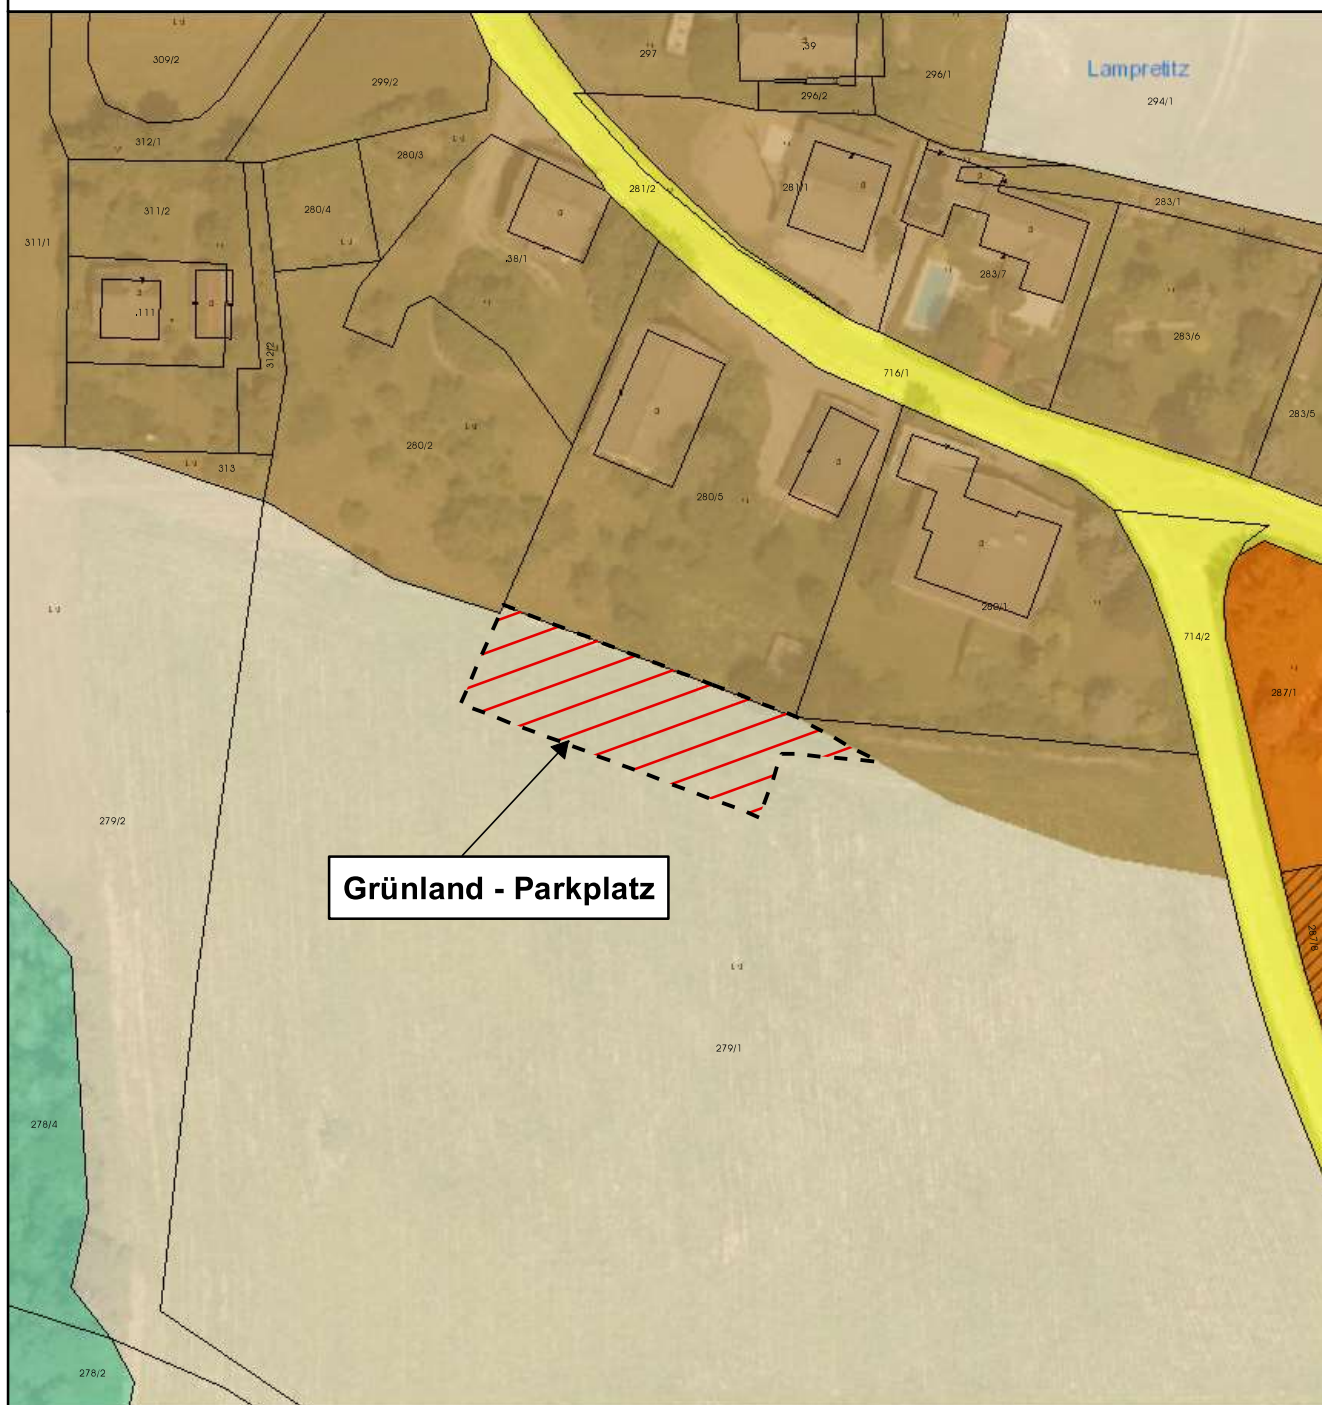

**Gemeinde
Maria Rain**

Lageplan

Umwidmung 09a/2022

Grünland - Parkplatz

Umwidmung

von: Grünland - Land- und Forstwirtschaft

in: Grünland - Parkplatz

Katastralgemeinde: Tshedram

Grundstück(e)

Ausmaß

279/1(T)

625m²

Summe:

625m²

Kundmachung von 05.04.2023 bis 03.05.2023

Gemeinderatsbeschluss vom 06.07.2023