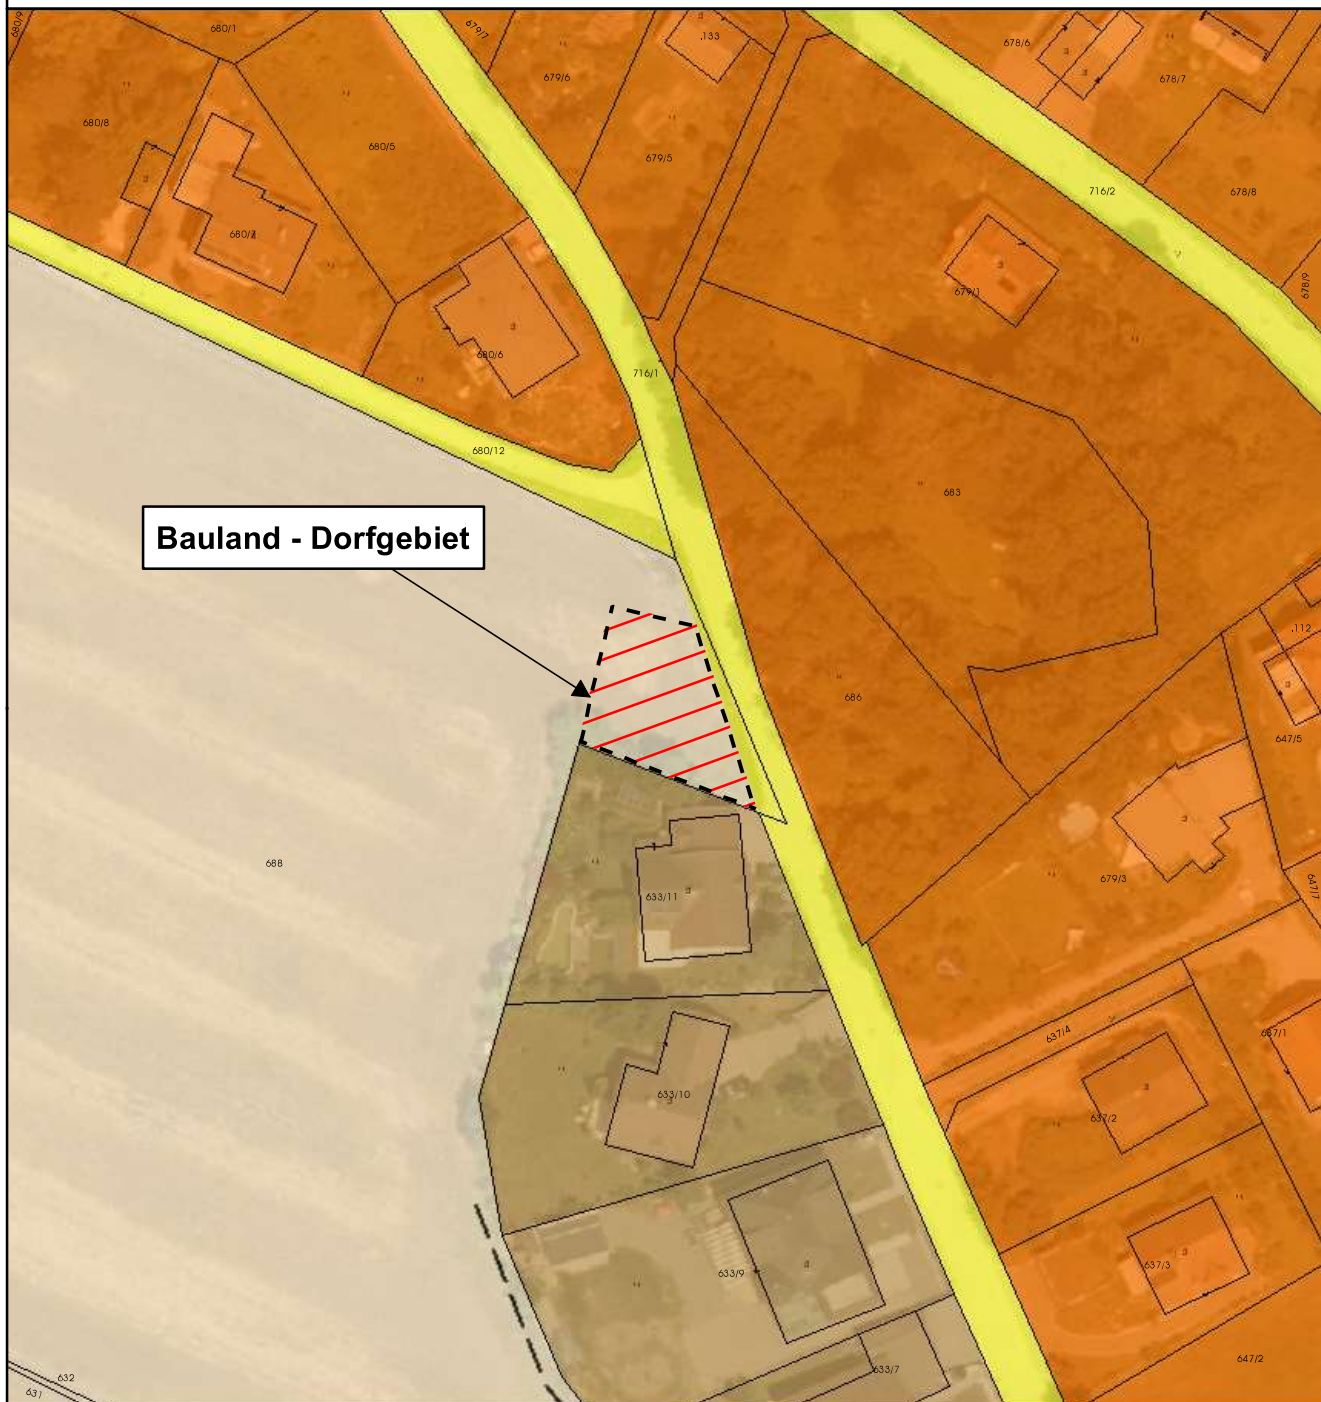

**Gemeinde
Maria Rain**

**Lageplan
Umwidmung 08/2022**

Bauland - Dorfgebiet

Umwidmung

von: Grünland - Land- und Forstwirtschaft
in: Bauland - Dorfgebiet

Katastralgemeinde: Tshedram

Grundstück(e) Ausmaß

688(T)	370m ²
Summe:	370m²